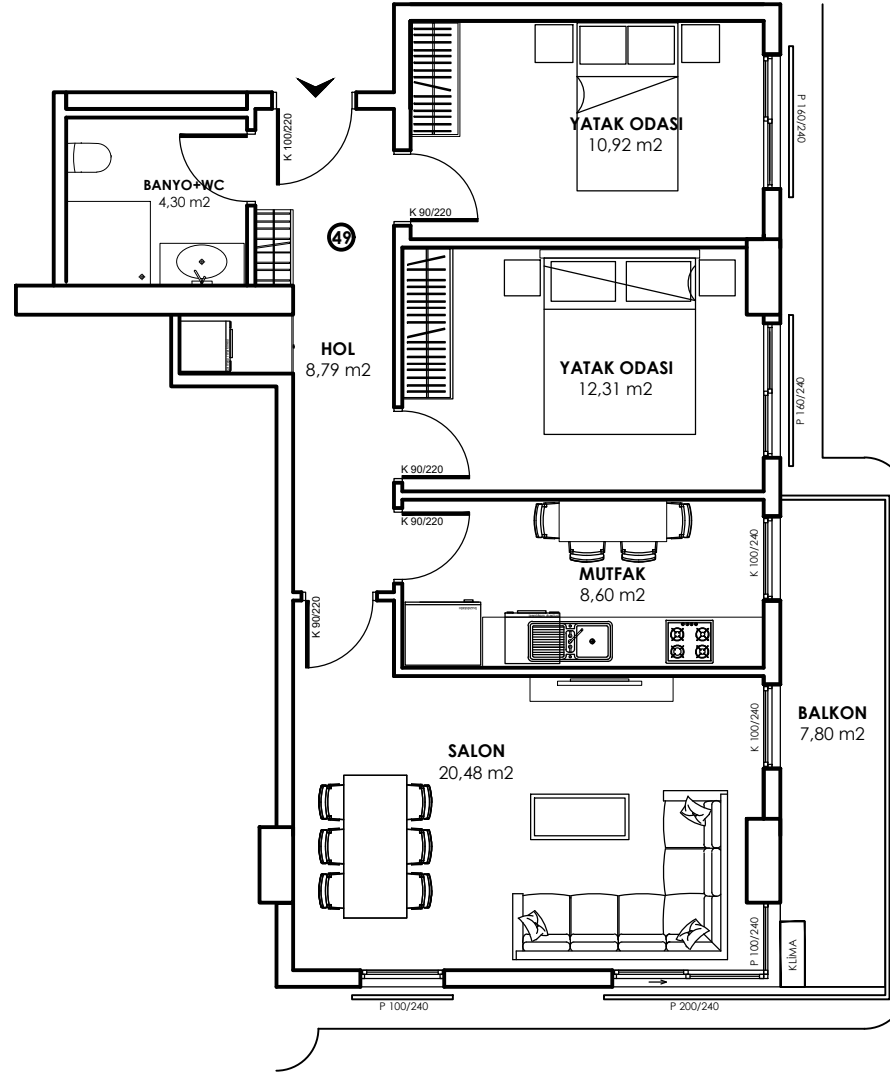

# A BLOK 1. KAT PLANI

# B BLOK 1. KAT PLANI

# DAİRE 49

TİP: 2+1 A

DAİRE BRÜT; 99,44 M2

DAİRE NET ; 73,20 M2

A BLOK  
5. KAT PLANI

VAZİYET PLANI

# DAİRE 95

TİP: 1+1 A

DAİRE BRÜT; 70,28 M2

DAİRE NET ; 51,96 M2

A BLOK  
9.KAT PLANI

VAZİYET PLANI