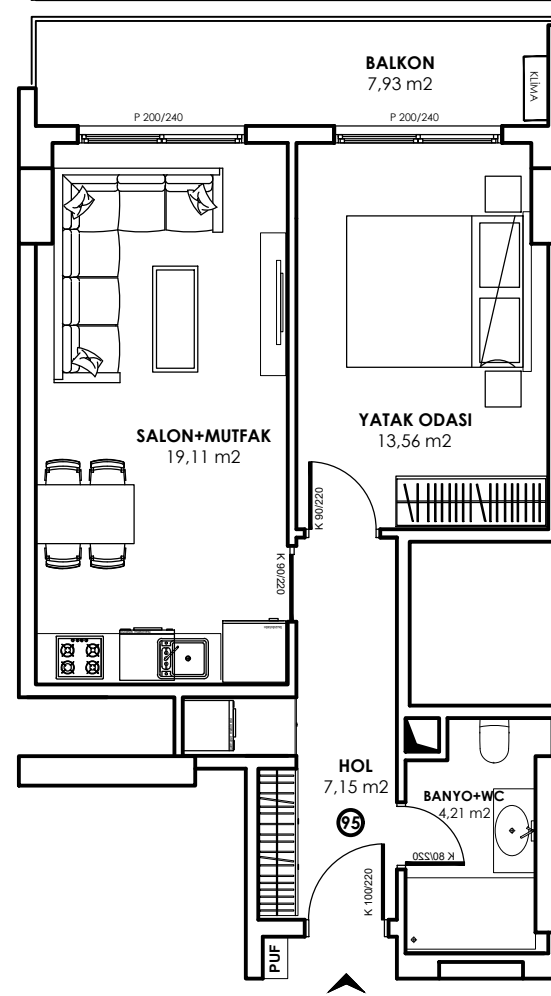

# DAİRE 49

TİP: 2+1 A

DAİRE BRÜT; 99,44 M2

DAİRE NET ; 73,20 M2

A BLOK  
5. KAT PLANI

VAZİYET PLANI

# DAİRE 95

TİP: 1+1 A

DAİRE BRÜT; 70,28 M2

DAİRE NET ; 51,96 M2

A BLOK  
9.KAT PLANI

VAZİYET PLANI

# DAİRE 8

TİP: 2+1 G2

DAİRE BRÜT; 96,65 M2

DAİRE NET ; 71,37 M2

B BLOK  
2.KAT PLANI

VAZİYET PLANI

## DAİRE 15

TİP: 1+1 E

DAİRE BRÜT; 110,28 M<sup>2</sup>

DAİRE NET ; 81,93 M<sup>2</sup>

B BLOK  
4.KAT PLANI

VAZİYET PLANI