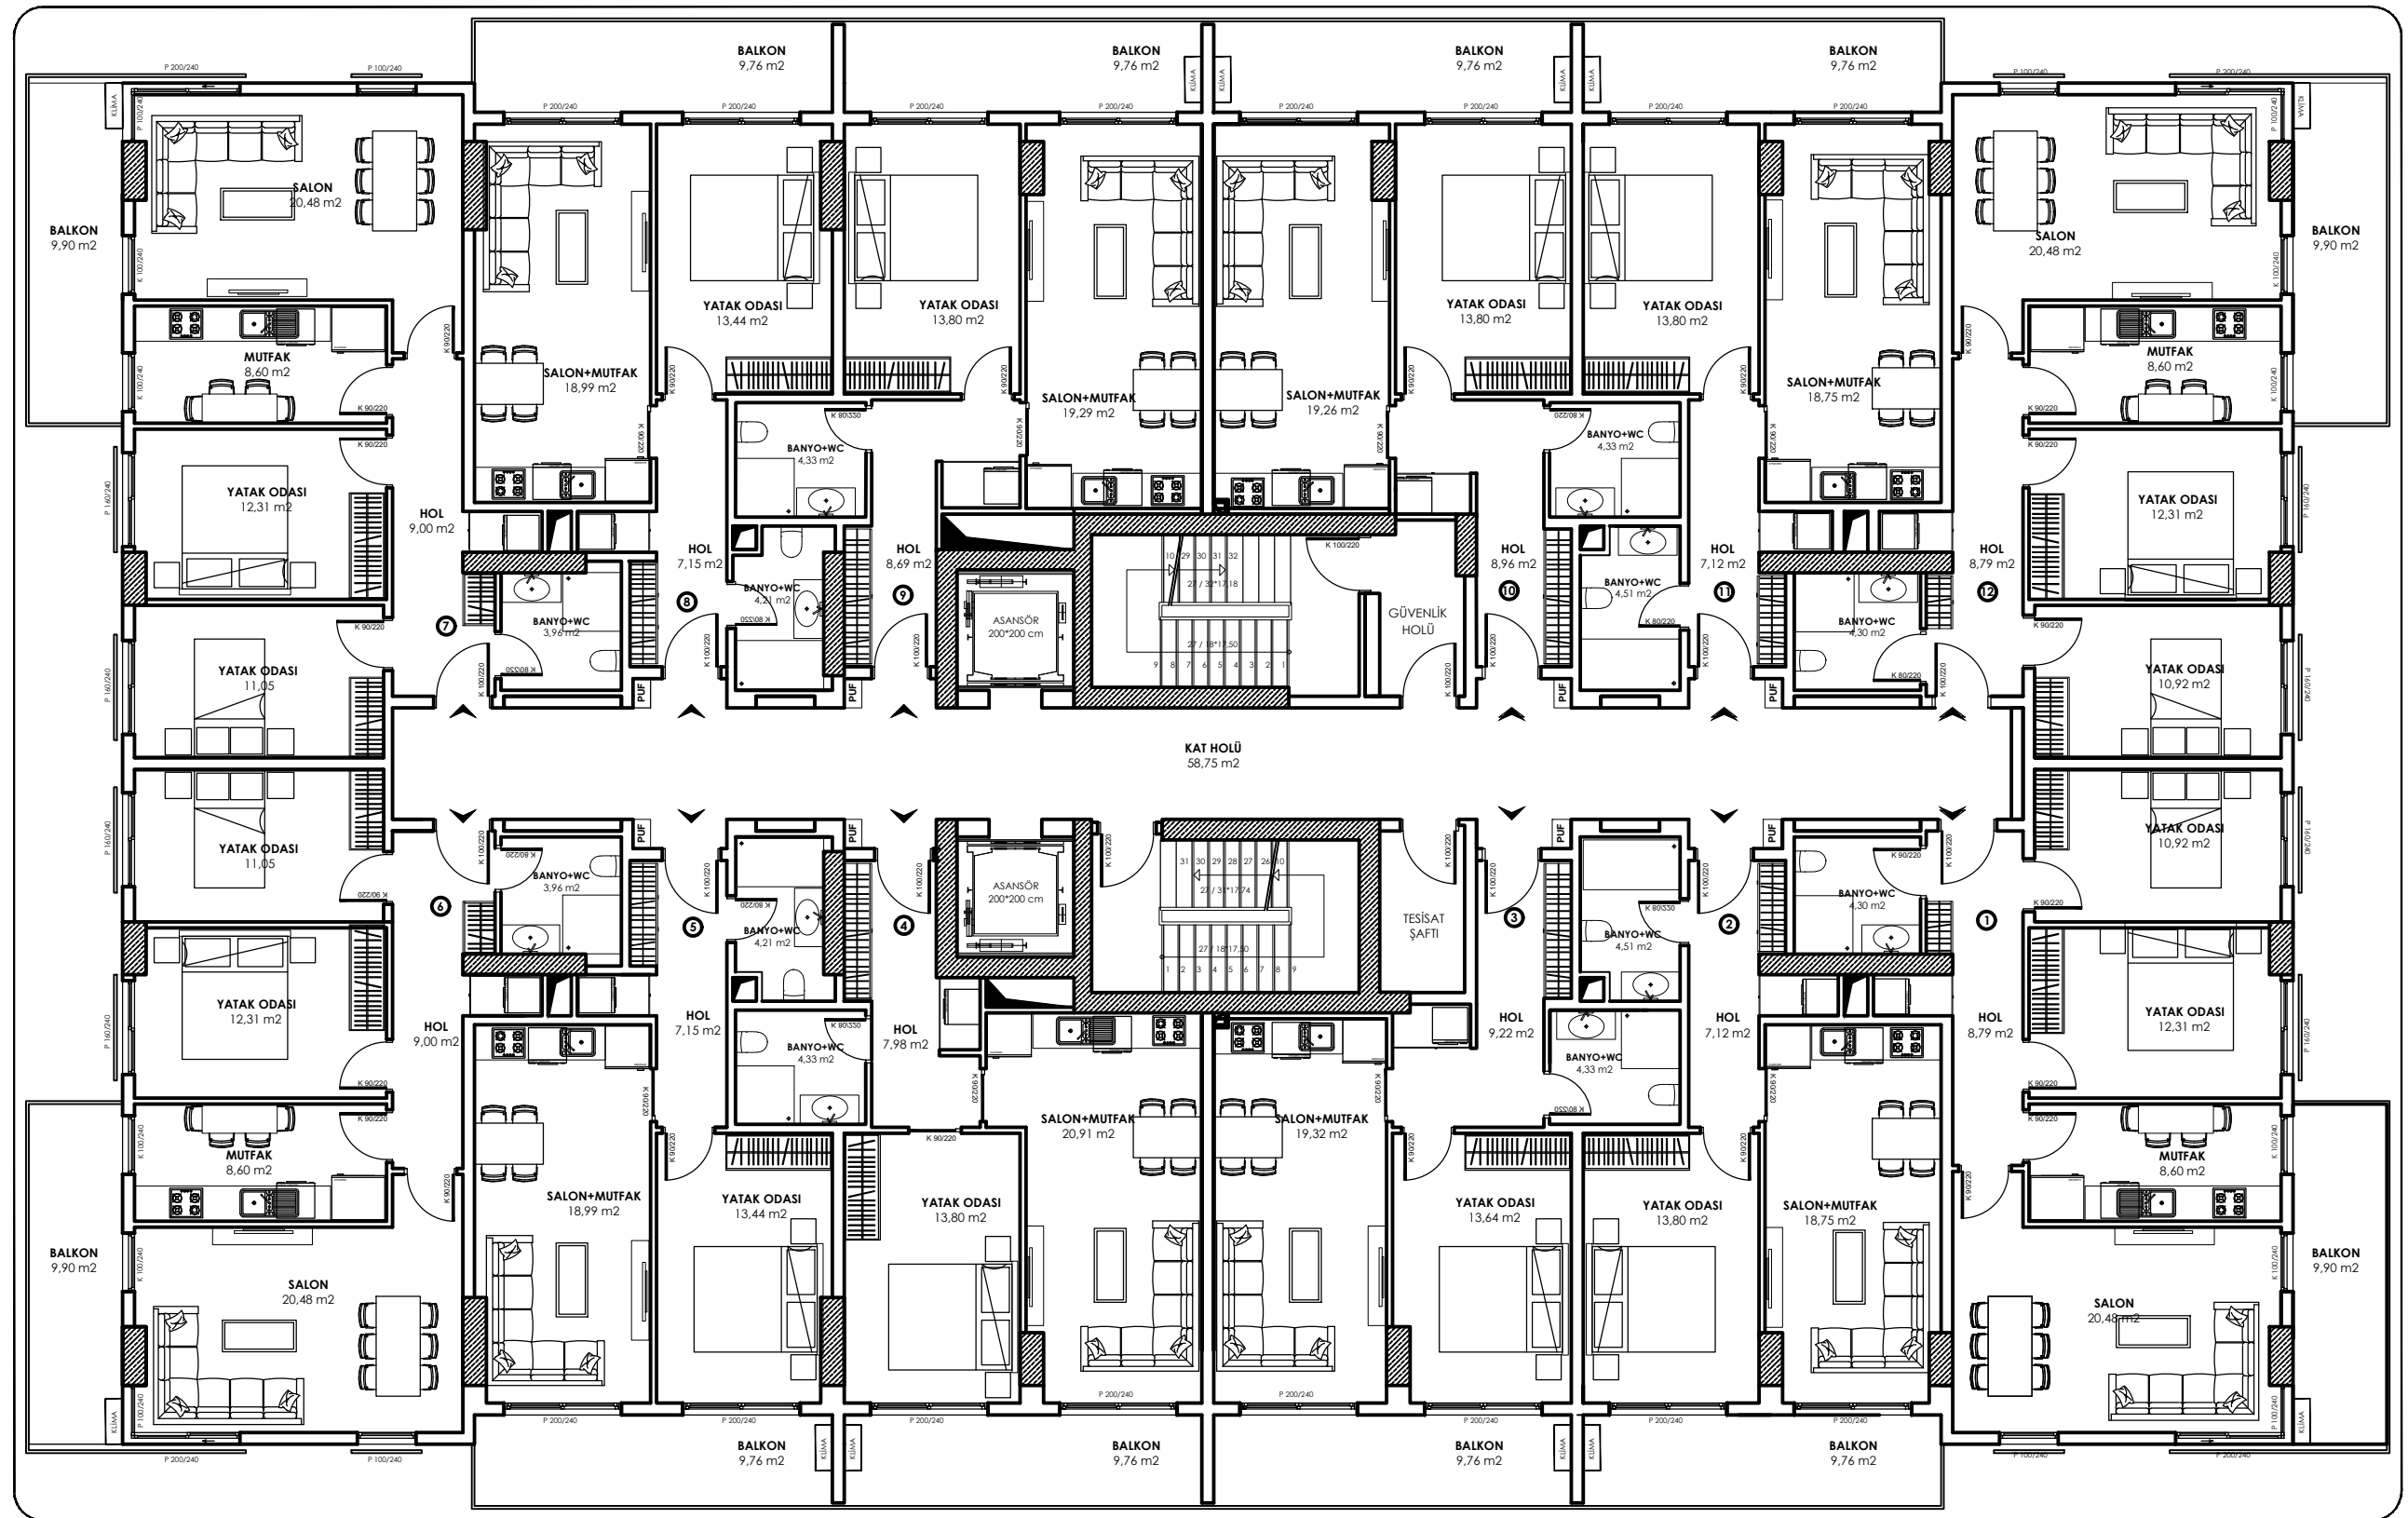

# A BLOK 1. KAT PLANI

# B BLOK 1. KAT PLANI

# DAİRE 49

TİP: 2+1 A

DAİRE BRÜT; 99,44 M2

DAİRE NET ; 73,20 M2

A BLOK  
5. KAT PLANI

VAZİYET PLANI

# DAİRE 95

TİP: 1+1 A

DAİRE BRÜT; 70,28 M2

DAİRE NET ; 51,96 M2

A BLOK  
9.KAT PLANI

VAZİYET PLANI