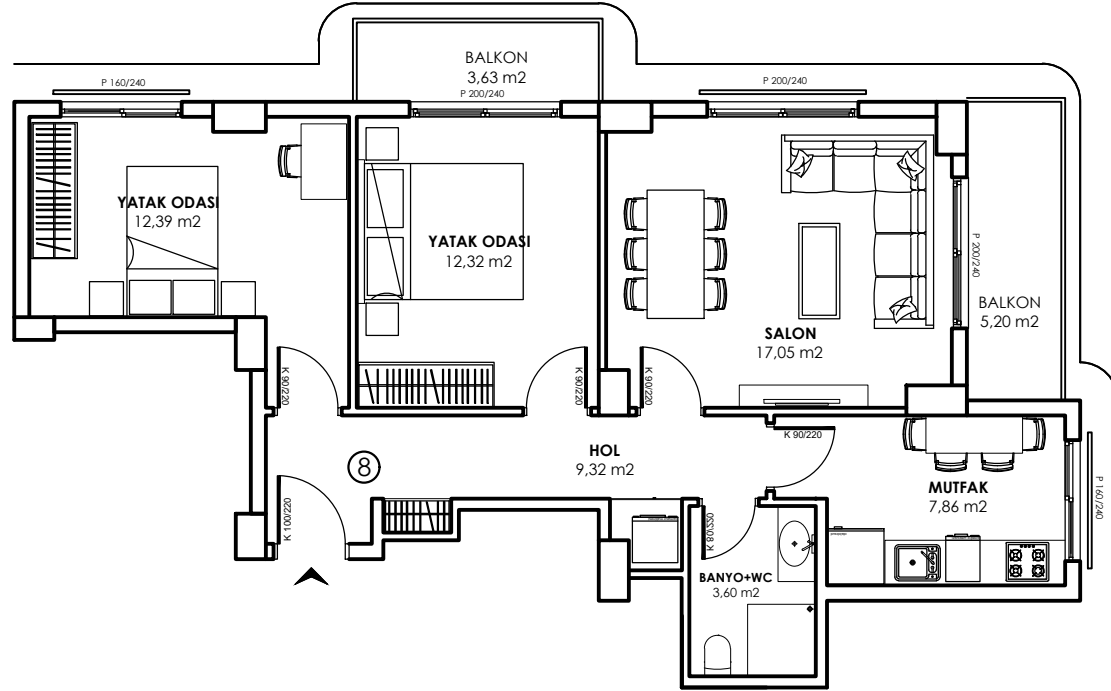

# DAİRE 49

TİP: 2+1 A

DAİRE BRÜT; 99,44 M2

DAİRE NET ; 73,20 M2

A BLOK  
5. KAT PLANI

VAZİYET PLANI

# DAİRE 95

TİP: 1+1 A

DAİRE BRÜT; 70,28 M2

DAİRE NET ; 51,96 M2

A BLOK  
9.KAT PLANI

VAZİYET PLANI

# DAİRE 8

TİP: 2+1 G2

DAİRE BRÜT; 96,65 M2

DAİRE NET ; 71,37 M2

B BLOK  
2.KAT PLANI

VAZİYET PLANI

## DAİRE 15

TİP: 1+1 E

DAİRE BRÜT; 110,28 M<sup>2</sup>

DAİRE NET ; 81,93 M<sup>2</sup>

B BLOK  
4.KAT PLANI

VAZİYET PLANI