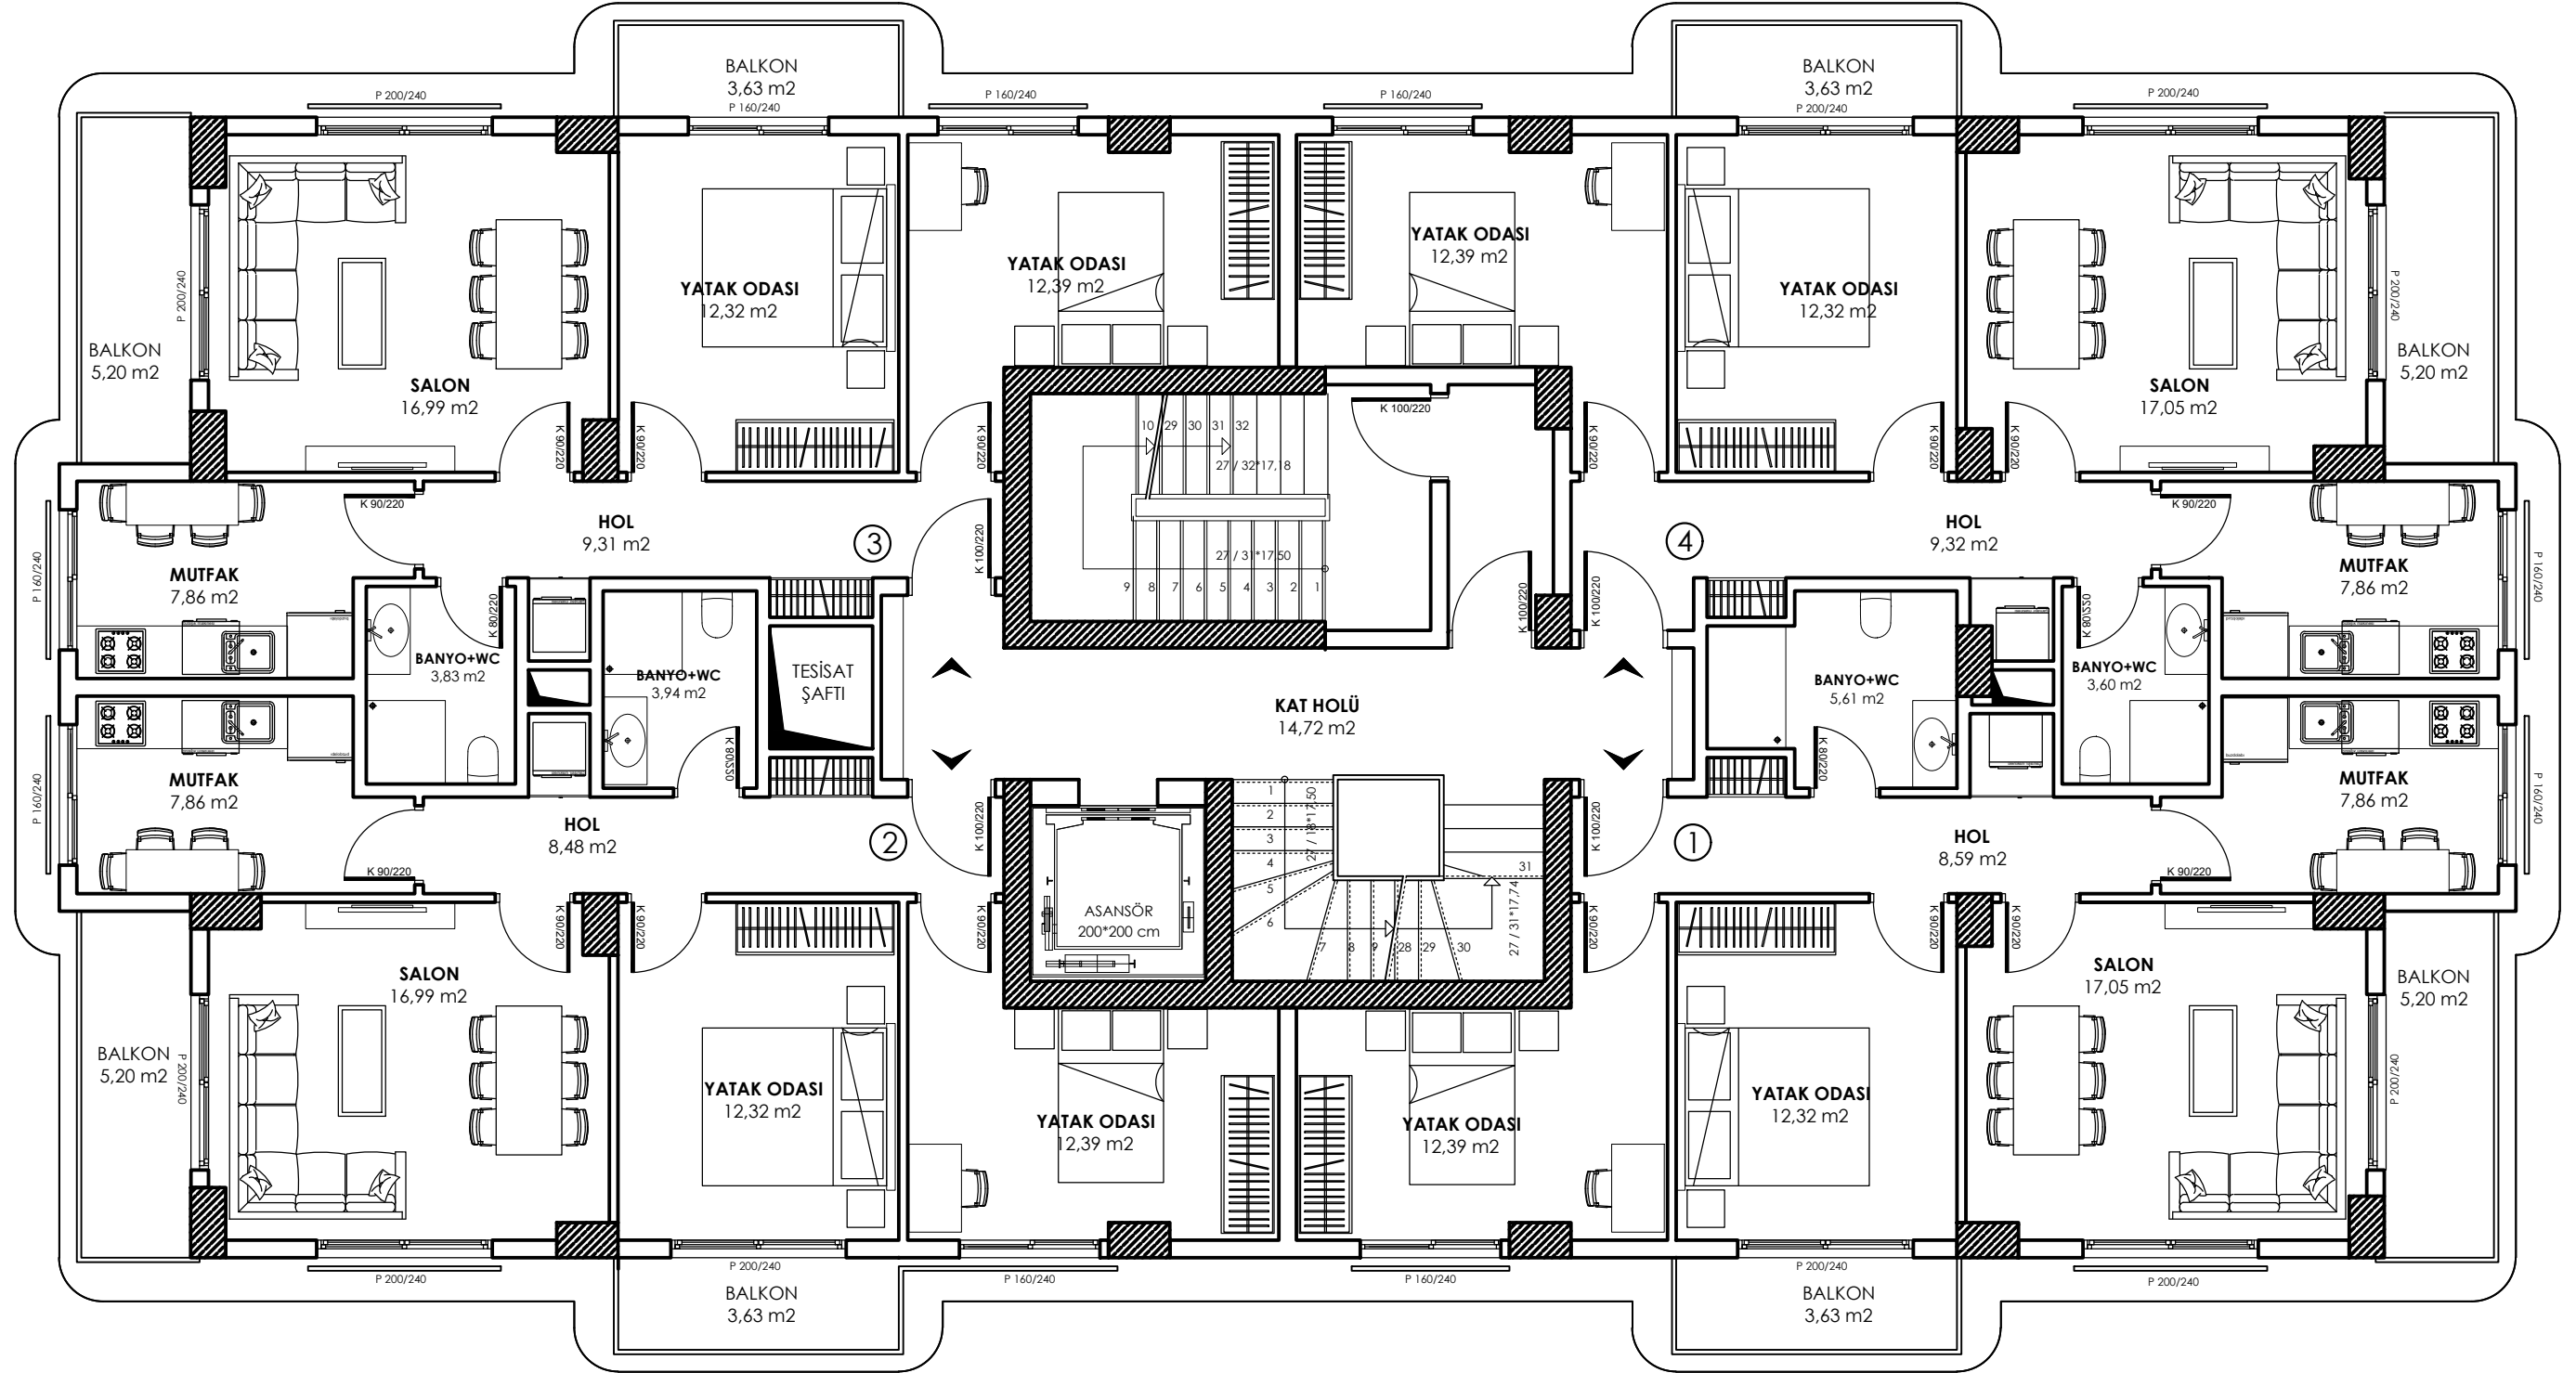

# A BLOK 1. KAT PLANI

# B BLOK 1. KAT PLANI

# DAİRE 49

TİP: 2+1 A

DAİRE BRÜT; 99,44 M2

DAİRE NET ; 73,20 M2

A BLOK  
5. KAT PLANI

VAZİYET PLANI

# DAİRE 95

TİP: 1+1 A

DAİRE BRÜT; 70,28 M2

DAİRE NET ; 51,96 M2

A BLOK  
9.KAT PLANI

VAZİYET PLANI