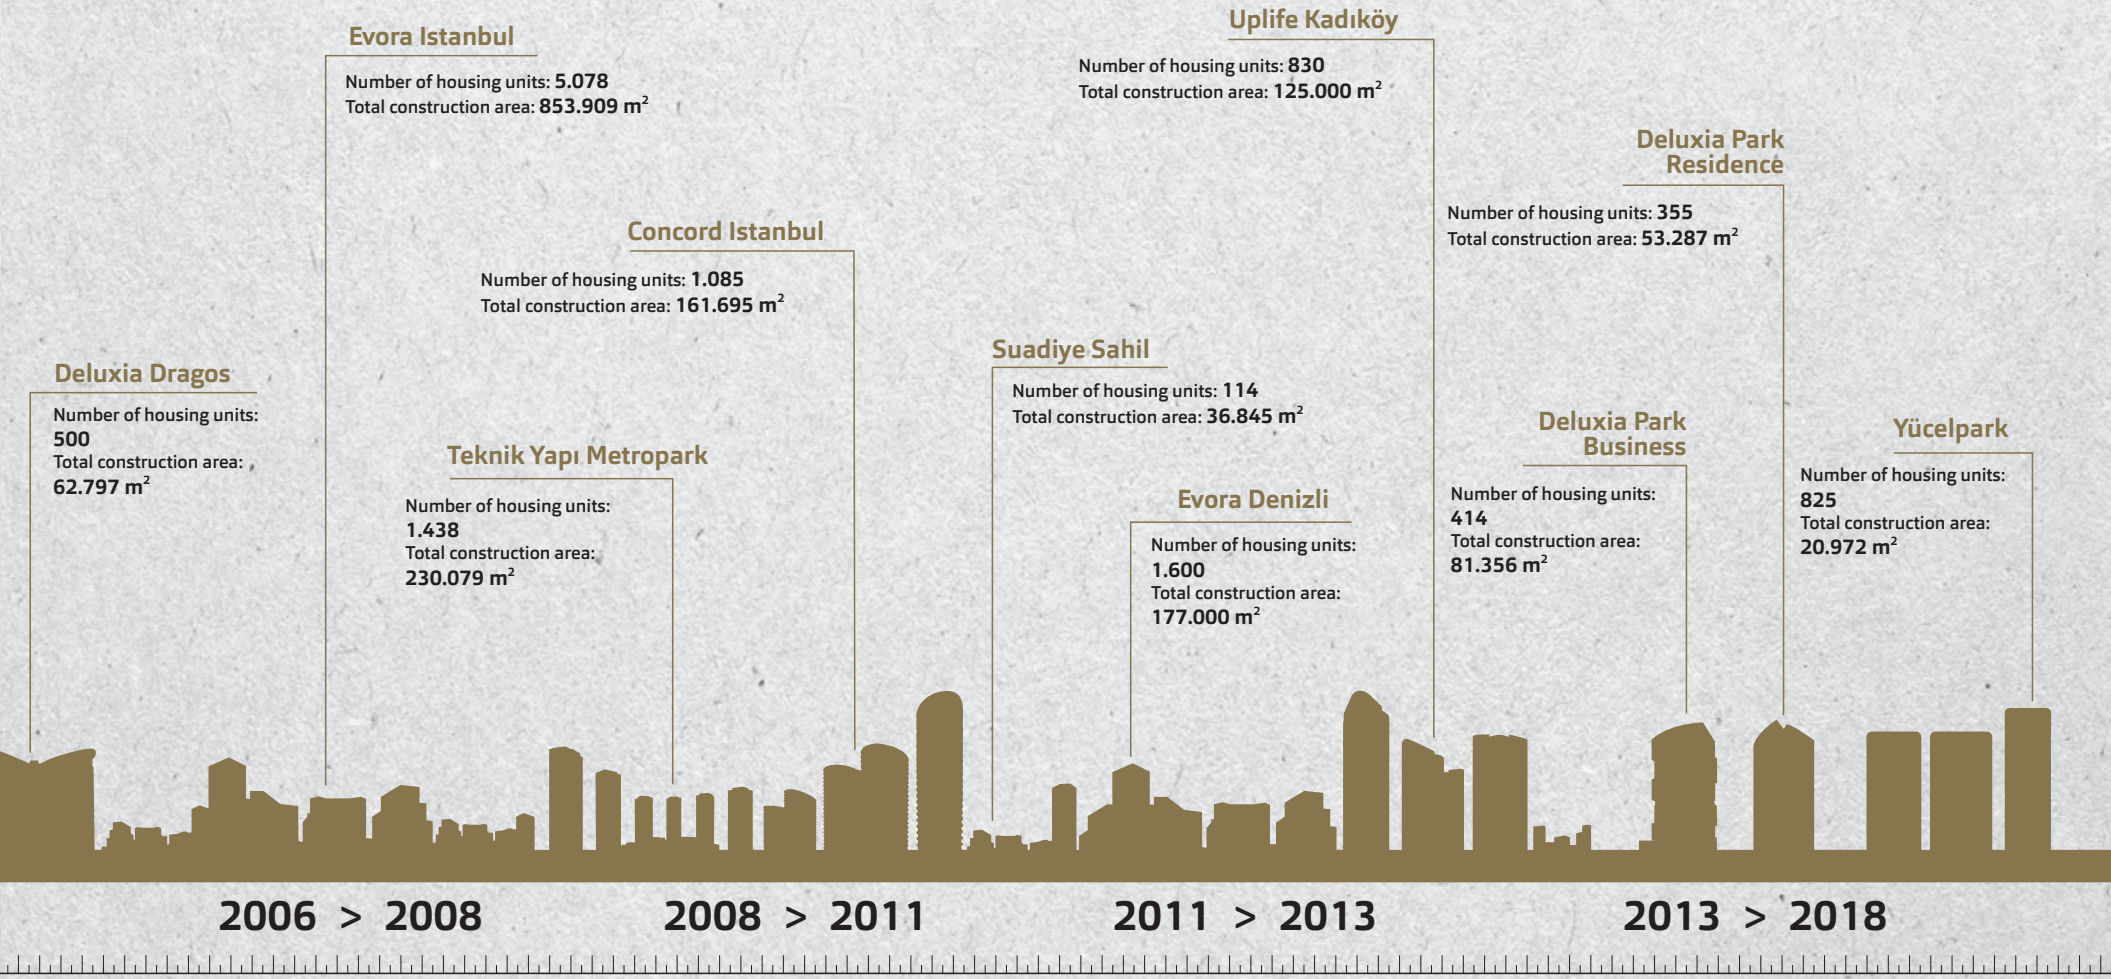

Mass Housing Projects

Uphill Court Bahçeşehir
Uplife Park

Residential Projects

Dilman Towers
Aliye Apartmanı
Ozdaş Apartmanı
Su Apartmanı

Industrial Buildings

Betofiber A.Ş.

Mass Housing Projects

Uprise Elite
Uprise Teras Evler
Upcity Flats
Uptwins Residence
Deluxia Palace
Deluxia Suites
Upcity Residence

Residential Projects

Ormen Apartmanı
Sim Apartmanı
Can Apartmanı

Mass Housing Projects

Evora Park
Deluxia Dragos
Evora İstanbul

Mass Housing Projects

Yücelpark
Deluxia Park Residence
Deluxia Park Business
Uplife Kadıköy
Evora Denizli
Teknik Yapı Metropark
Concord İstanbul
Suadiye Sahil Sitesi

Residential Projects

İskele Apartmanı
Gencer Apartmanı
Pembe Apartmanı