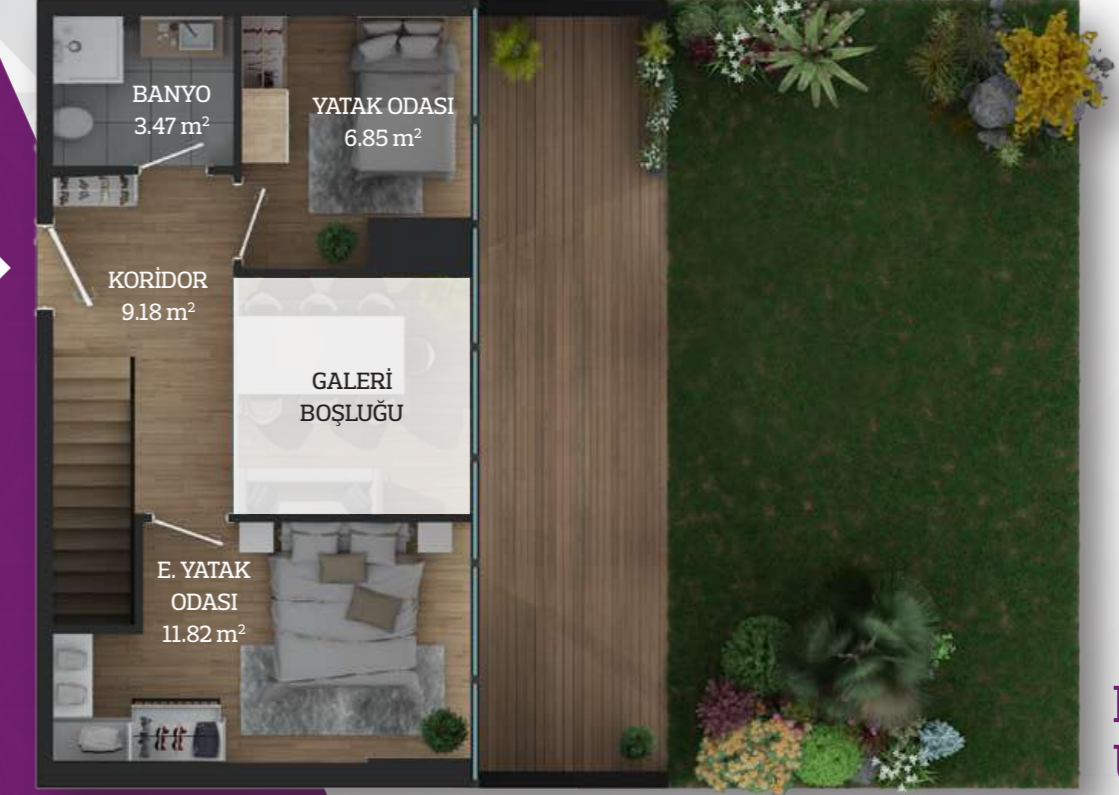

2+1 A BLOK

Brüt: 100.10 m²

1. GİRİŞ HOLÜ	2.36 m ²
2. SALON	25.82 m ²
3. MUTFAK	6.82 m ²
4. WC	2.52 m ²
5. KORİDOR	9.18 m ²
6. E. YATAK ODASI	11.82 m ²
7. YATAK ODASI	6.85 m ²
8. BANYO	3.47 m ²

Bu sayfalardaki görseller tanıtım amaçlı olup, Doğa Şehircilik ve Başyapı İş ortaklığı Emlak Konut GYO A.Ş.'nin onayı ile değişiklik yapma hakkına sahiptir. Satış vaadi sözleşmesinde yer alan net m², ilgili imar yönetmeliği hükümlerine uygun olarak hesaplanmıştır.