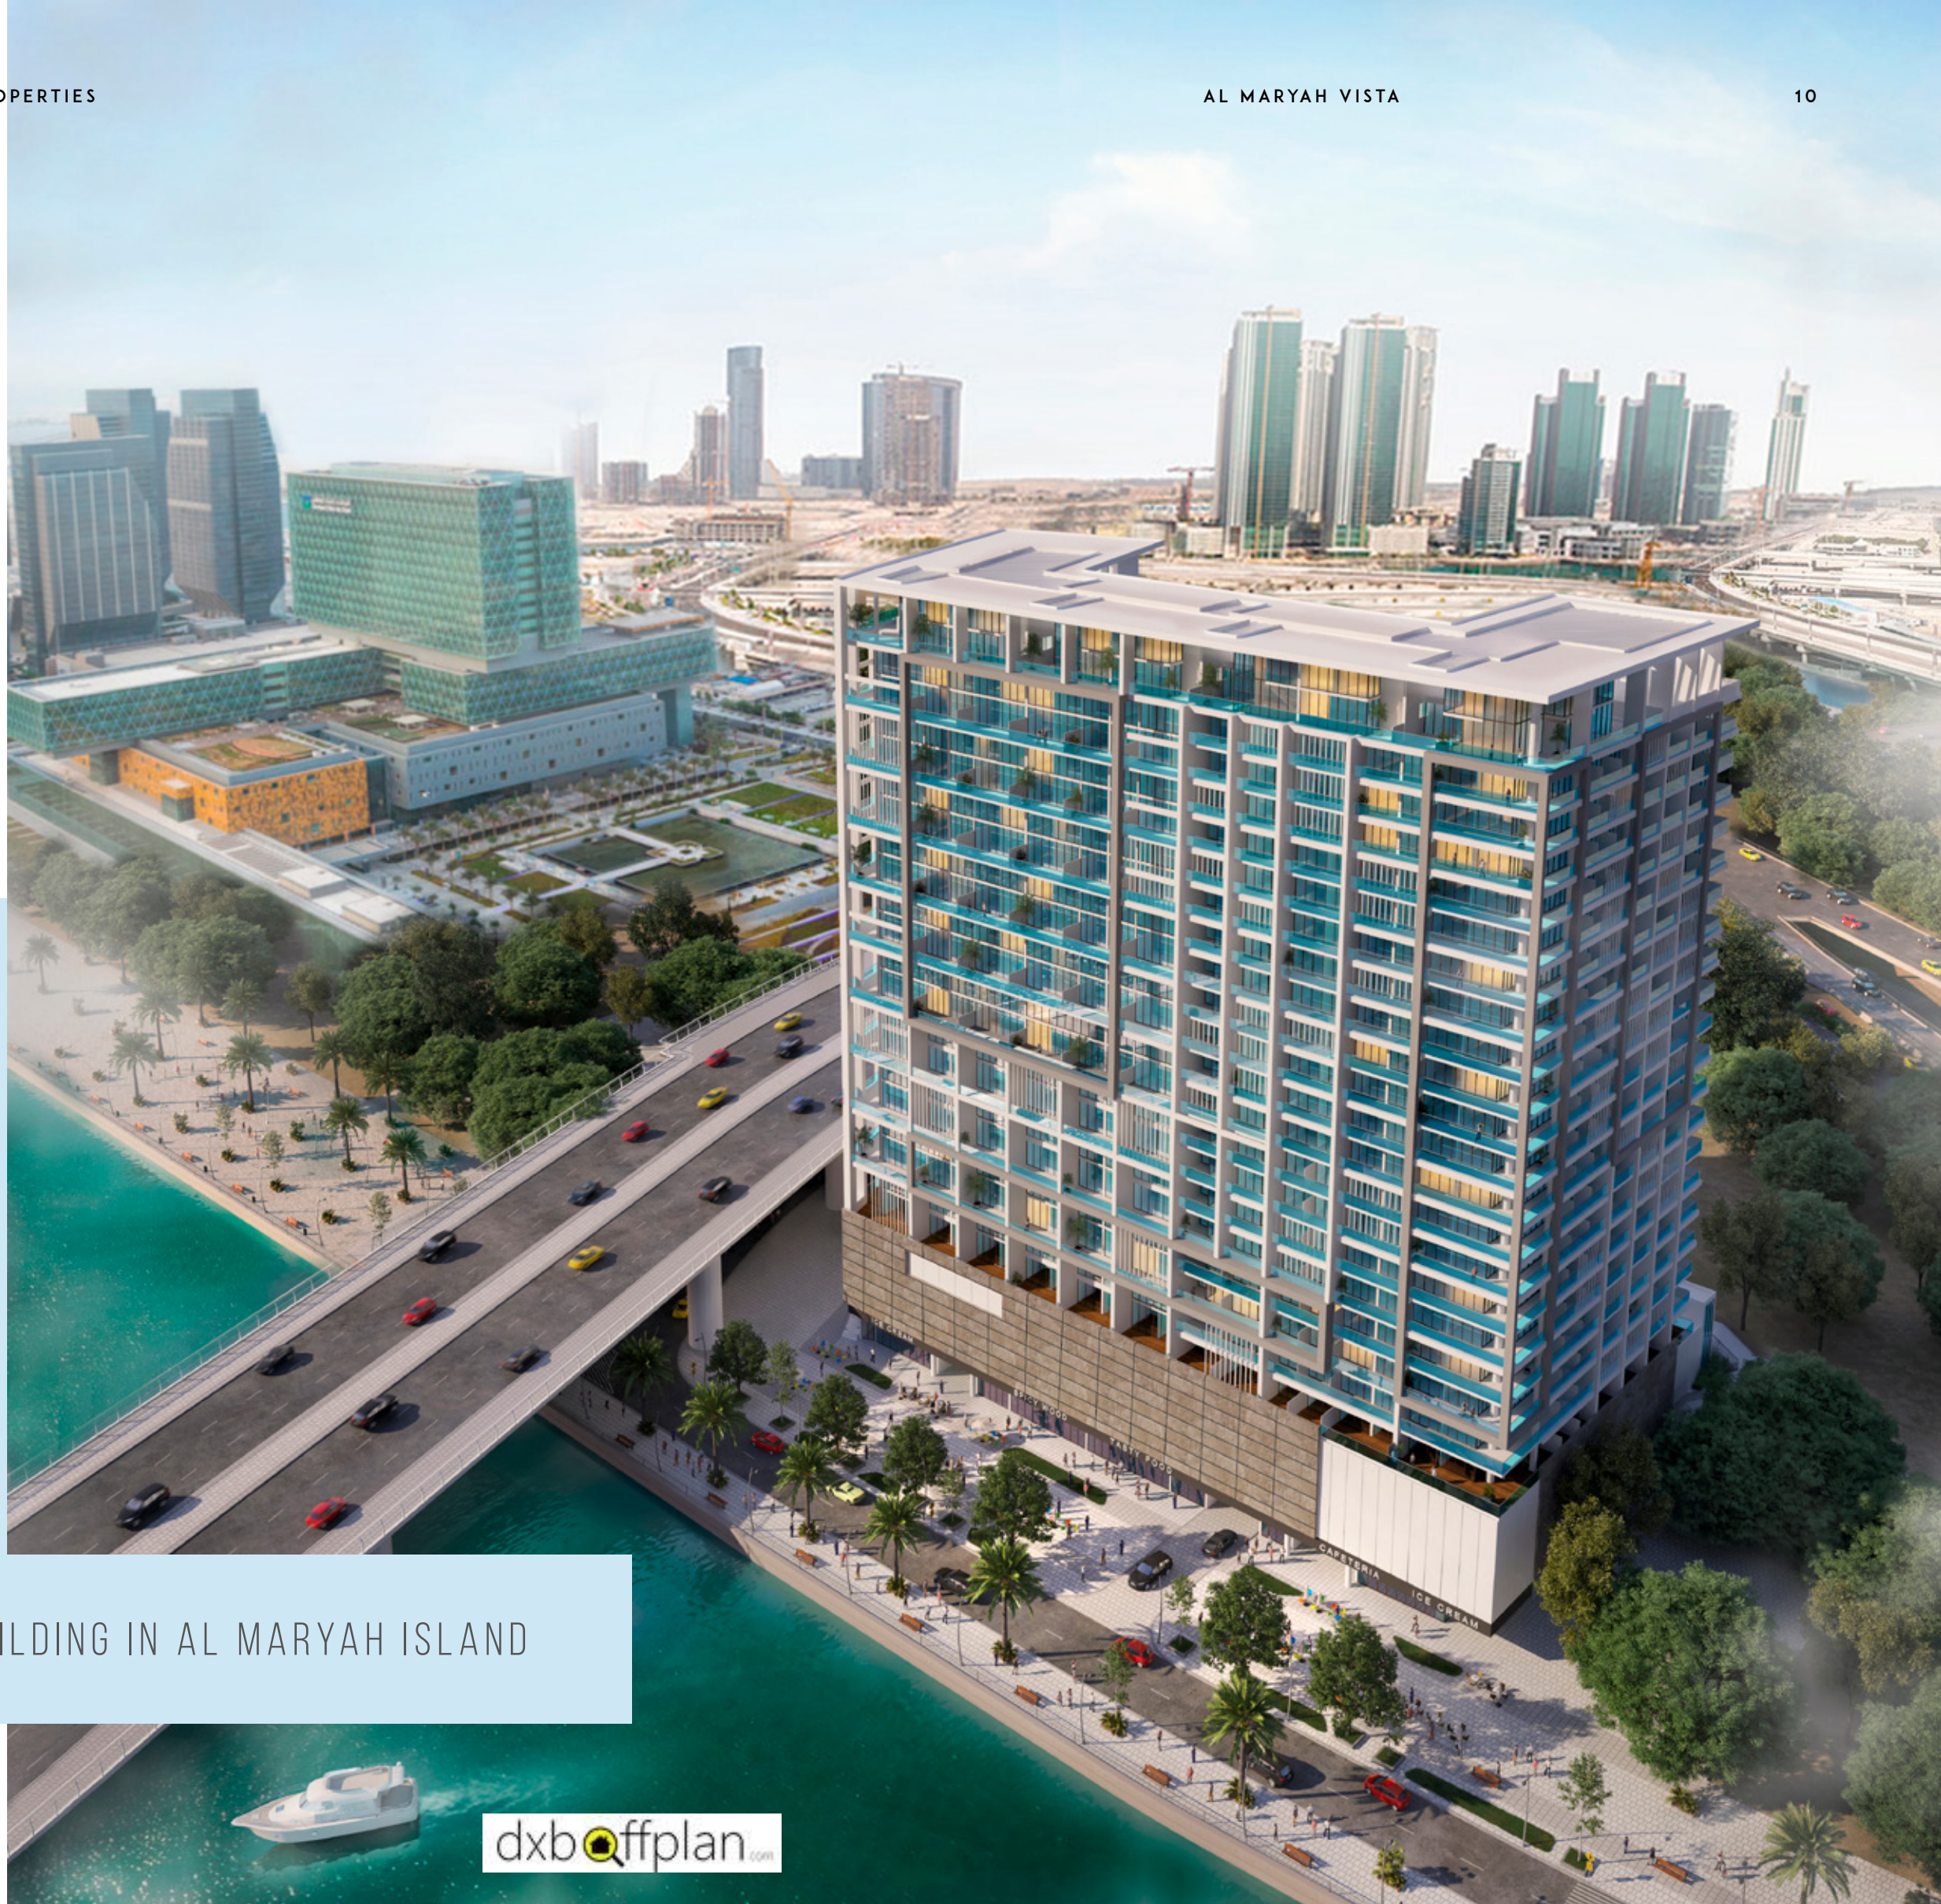

ABOUT AL MARYAH VISTA

Al Maryah Vista is the only residential building in Al Maryah Island, where the lifestyle is the very essence of the "Live, Work, and Play" ethos.

With its premium location along the lushly landscaped promenade, Al Maryah Vista offers a waterfront lifestyle like no other with exceptional views all-year round. Al Maryah Vista is an exquisite collection of premium homes and retail shops perfectly placed for you to wake up to views of gleaming white yachts, and walk up to Abu Dhabi's longest swimmable canal pool.

عن الماريه فيستا

نحن فخورون بأن نكون جزءاً من جزيرة الماريه حيث نمط الحياة الذي هو جوهر روح "العيش والعمل واللعب"

ليعكسه مشروعنا كجزءاً لا يتجزأ من أفق أبوظبي المتنامي باستمرار لقد تم تصميم الماريه فيستا لتكون مجموعة رائعة من المنازل الفاخرة، والتي تم تصميمها بنمط حديث لتلائم شغفك بأسلوب الحياة المتكامل والفريد. حيث تستيقظ على إطلالة ساحرة لليخوت البيضاء المتلألئة، وتستمتع على بعد خطوات بالمسبح المتسع المطل على القناة المائية في قلب العاصمة أبوظبي.

THE ONLY RESIDENTIAL BUILDING IN AL MARYAH ISLAND