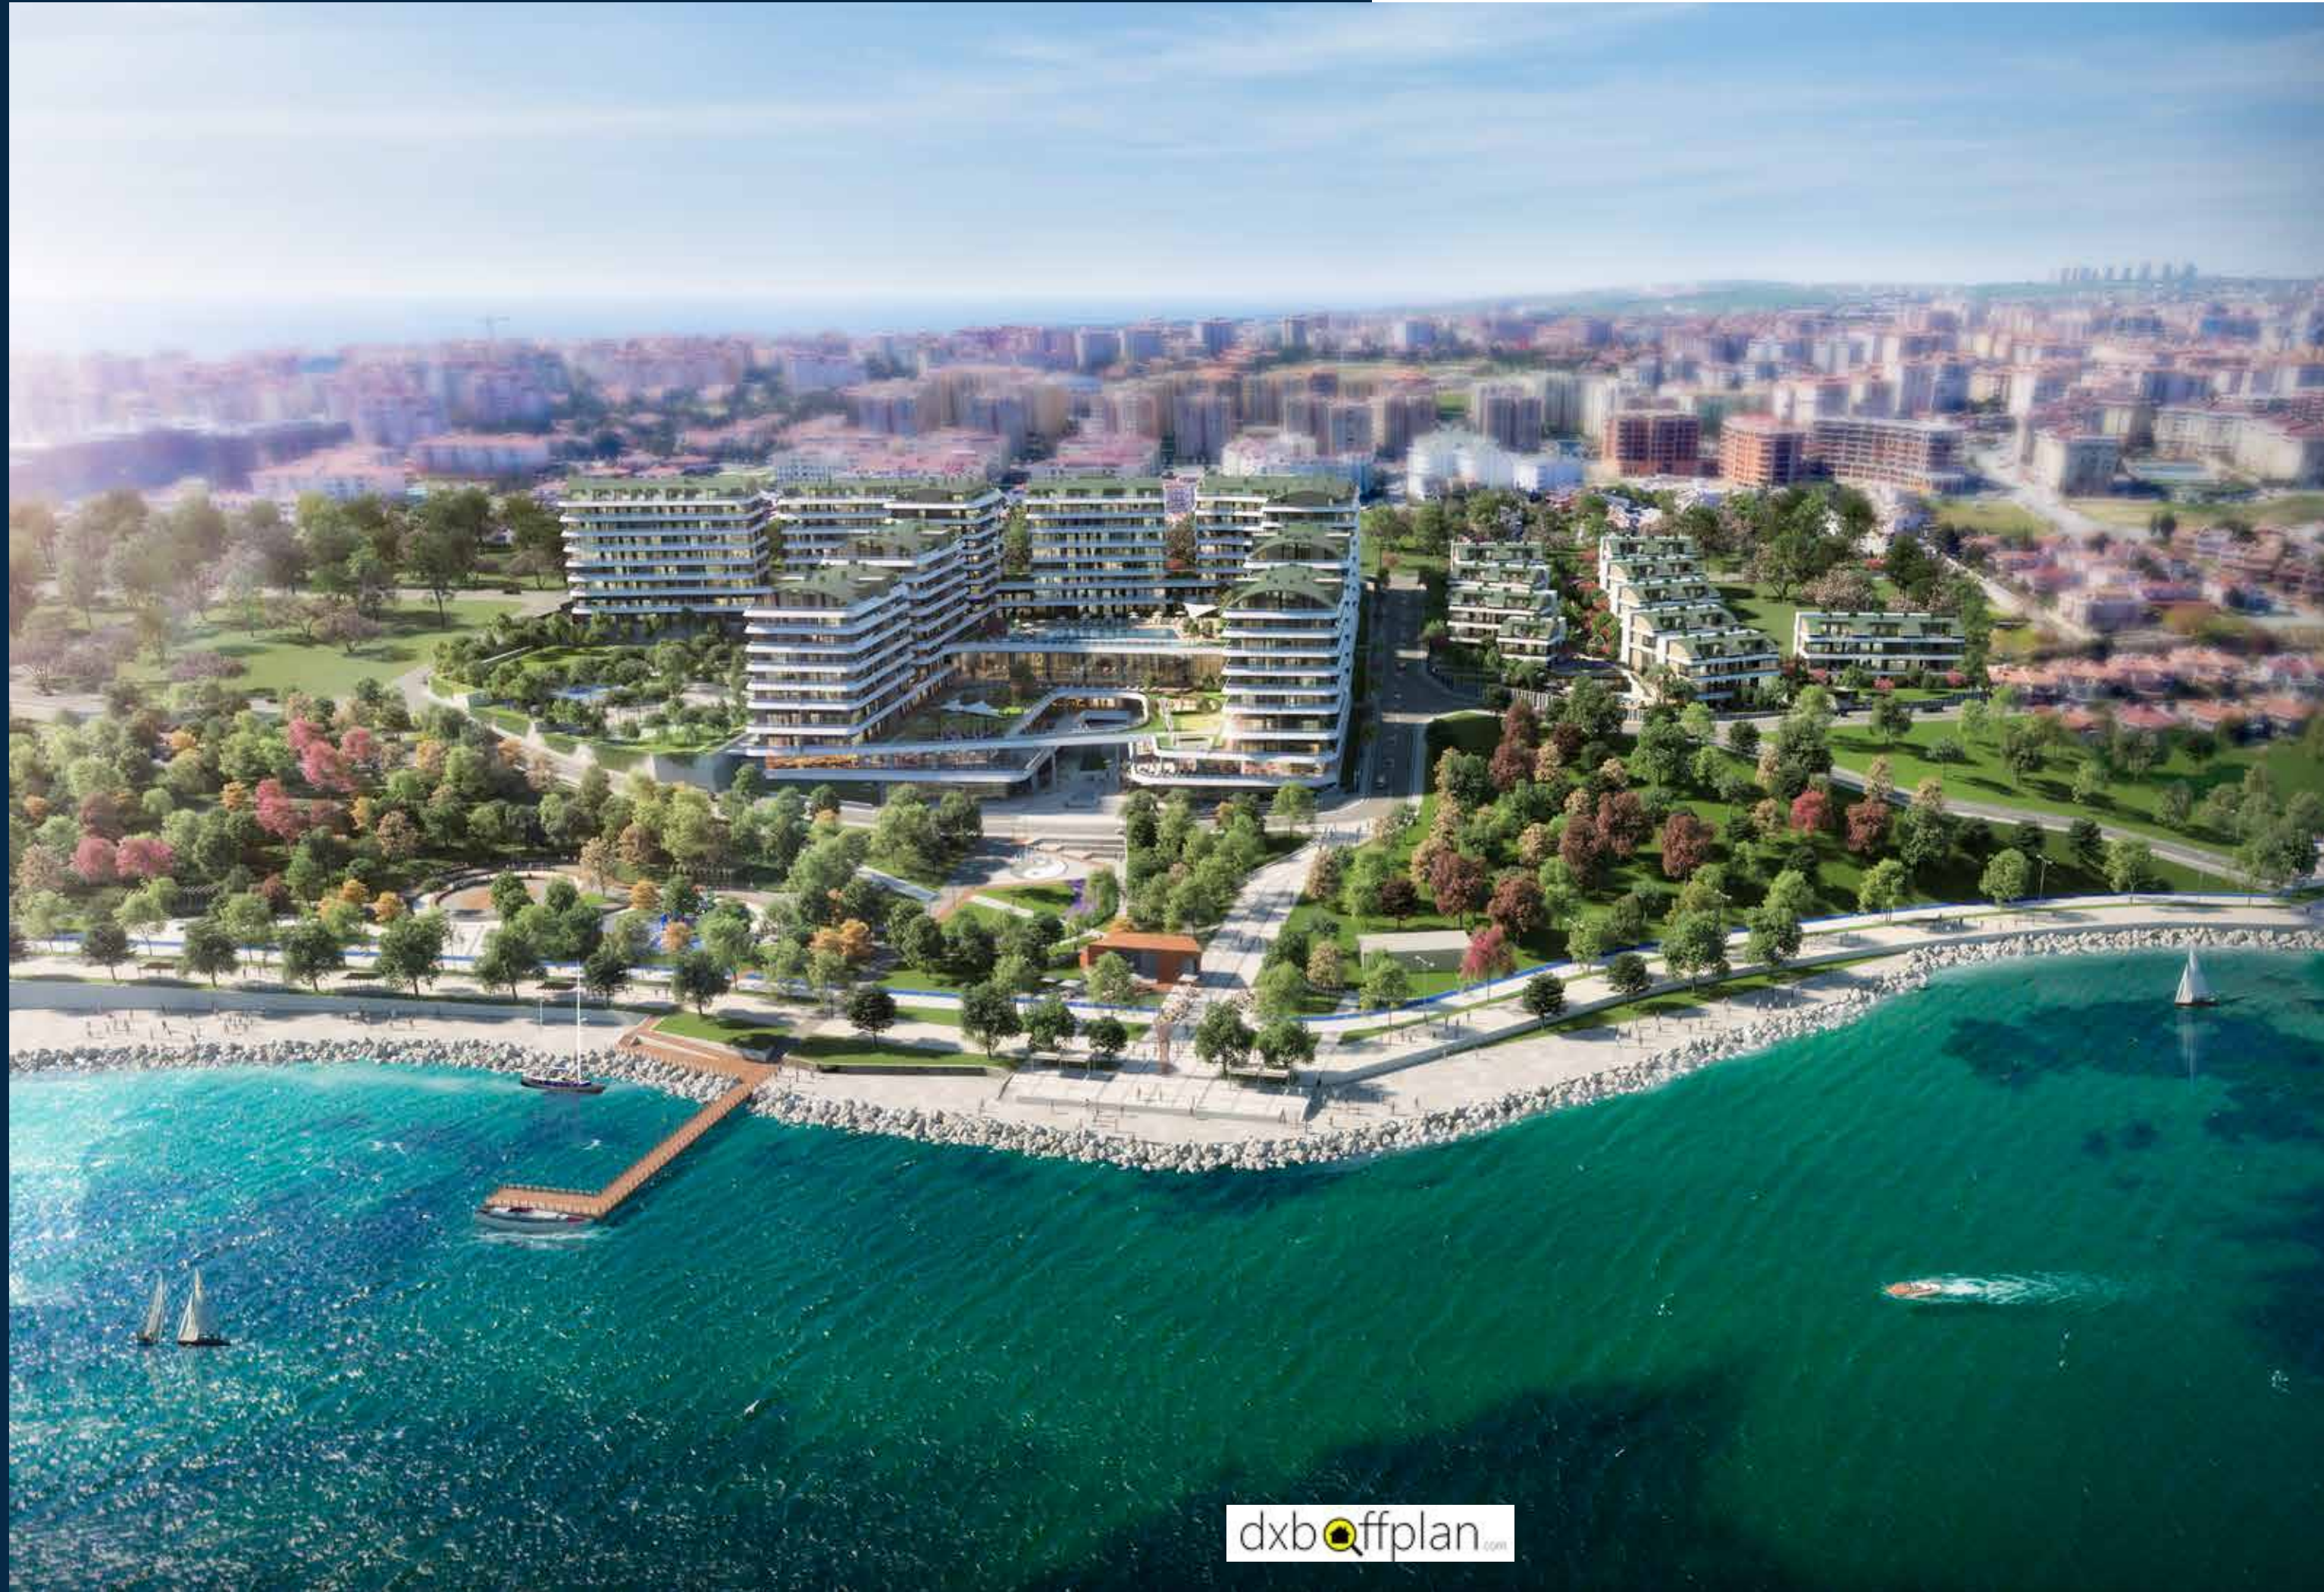

MARINA24

If you extended your hand you may touch the sea, this made me start designing a model field that brings up different responsibilities to an architect. We have designed Marina24 on the basis of living experience at the coastal.

We evaluated and considered the endless vast coastal and the pier as the strongest part of the project. We reached a visual linkage with the sea in almost whole project; and we reinforced this linkage by considering a 3,5 meters ceiling height. We positioned the wellness center which includes various activities at the most beautiful spot. We designed the outdoor swimming pool as an endless pool. We add wide terraces and balconies which integrated with sea view; and also added fireplace terrace and the zen garden to the core of the project. We made this project as a center for the coastal life by locating those gourmet restaurants and cafes at the ground floor.

Finally, Marina24 become a project that reflects the calmness of the sea and the vitality of the coastal.

Korhan Torcu
Architect

إذا قمت بمد يديك فقد تلمس البحر ، أهتمتني الفكرة وجعلتني أبدأ في تصميم حقل نموذجي يحمل مسؤوليات مختلفة إلى المهندس المعماري. صممنا Marina24 بناءً على أساس تجربة الحياة على الساحل.

لقد قمنا بتقييم واعتبار الساحل الا متناهي والرصيف البحري بمثابة الجزء الأقوى من المشروع. كما وصلنا إلى أعلى نسبة ارتباط مرئي مع البحر في المشروع بأكمله تقريبًا؛ ولتعزيز هذا الربط قمنا بتصميم السقف بإرتفاع 3.5 متر. و وضعنا المركز الصحي الذي يتضمن عددًا من النشاطات في أجمل بقعة من المشروع. كما قمنا بتصميم حمام السباحة الخارجي كمسبح بلا حدود. وأضفنا شرفات واسعة مفعمة بإطلالة البحر. وأيضاً أضفنا شرفة الموقد وحديقة الزان إلى جوهر المشروع. لقد جعلنا هذا المشروع مركزًا للحياة الساحلية من خلال تحديد مواقع المطاعم والمقاهي الذواق في الطابق الأرضي.

وأخيرًا ، أصبحت مارينا 24 مشروعًا يعكس هدوء البحر وحيوية الساحل

Korhan Torcu
المهندس المعماري