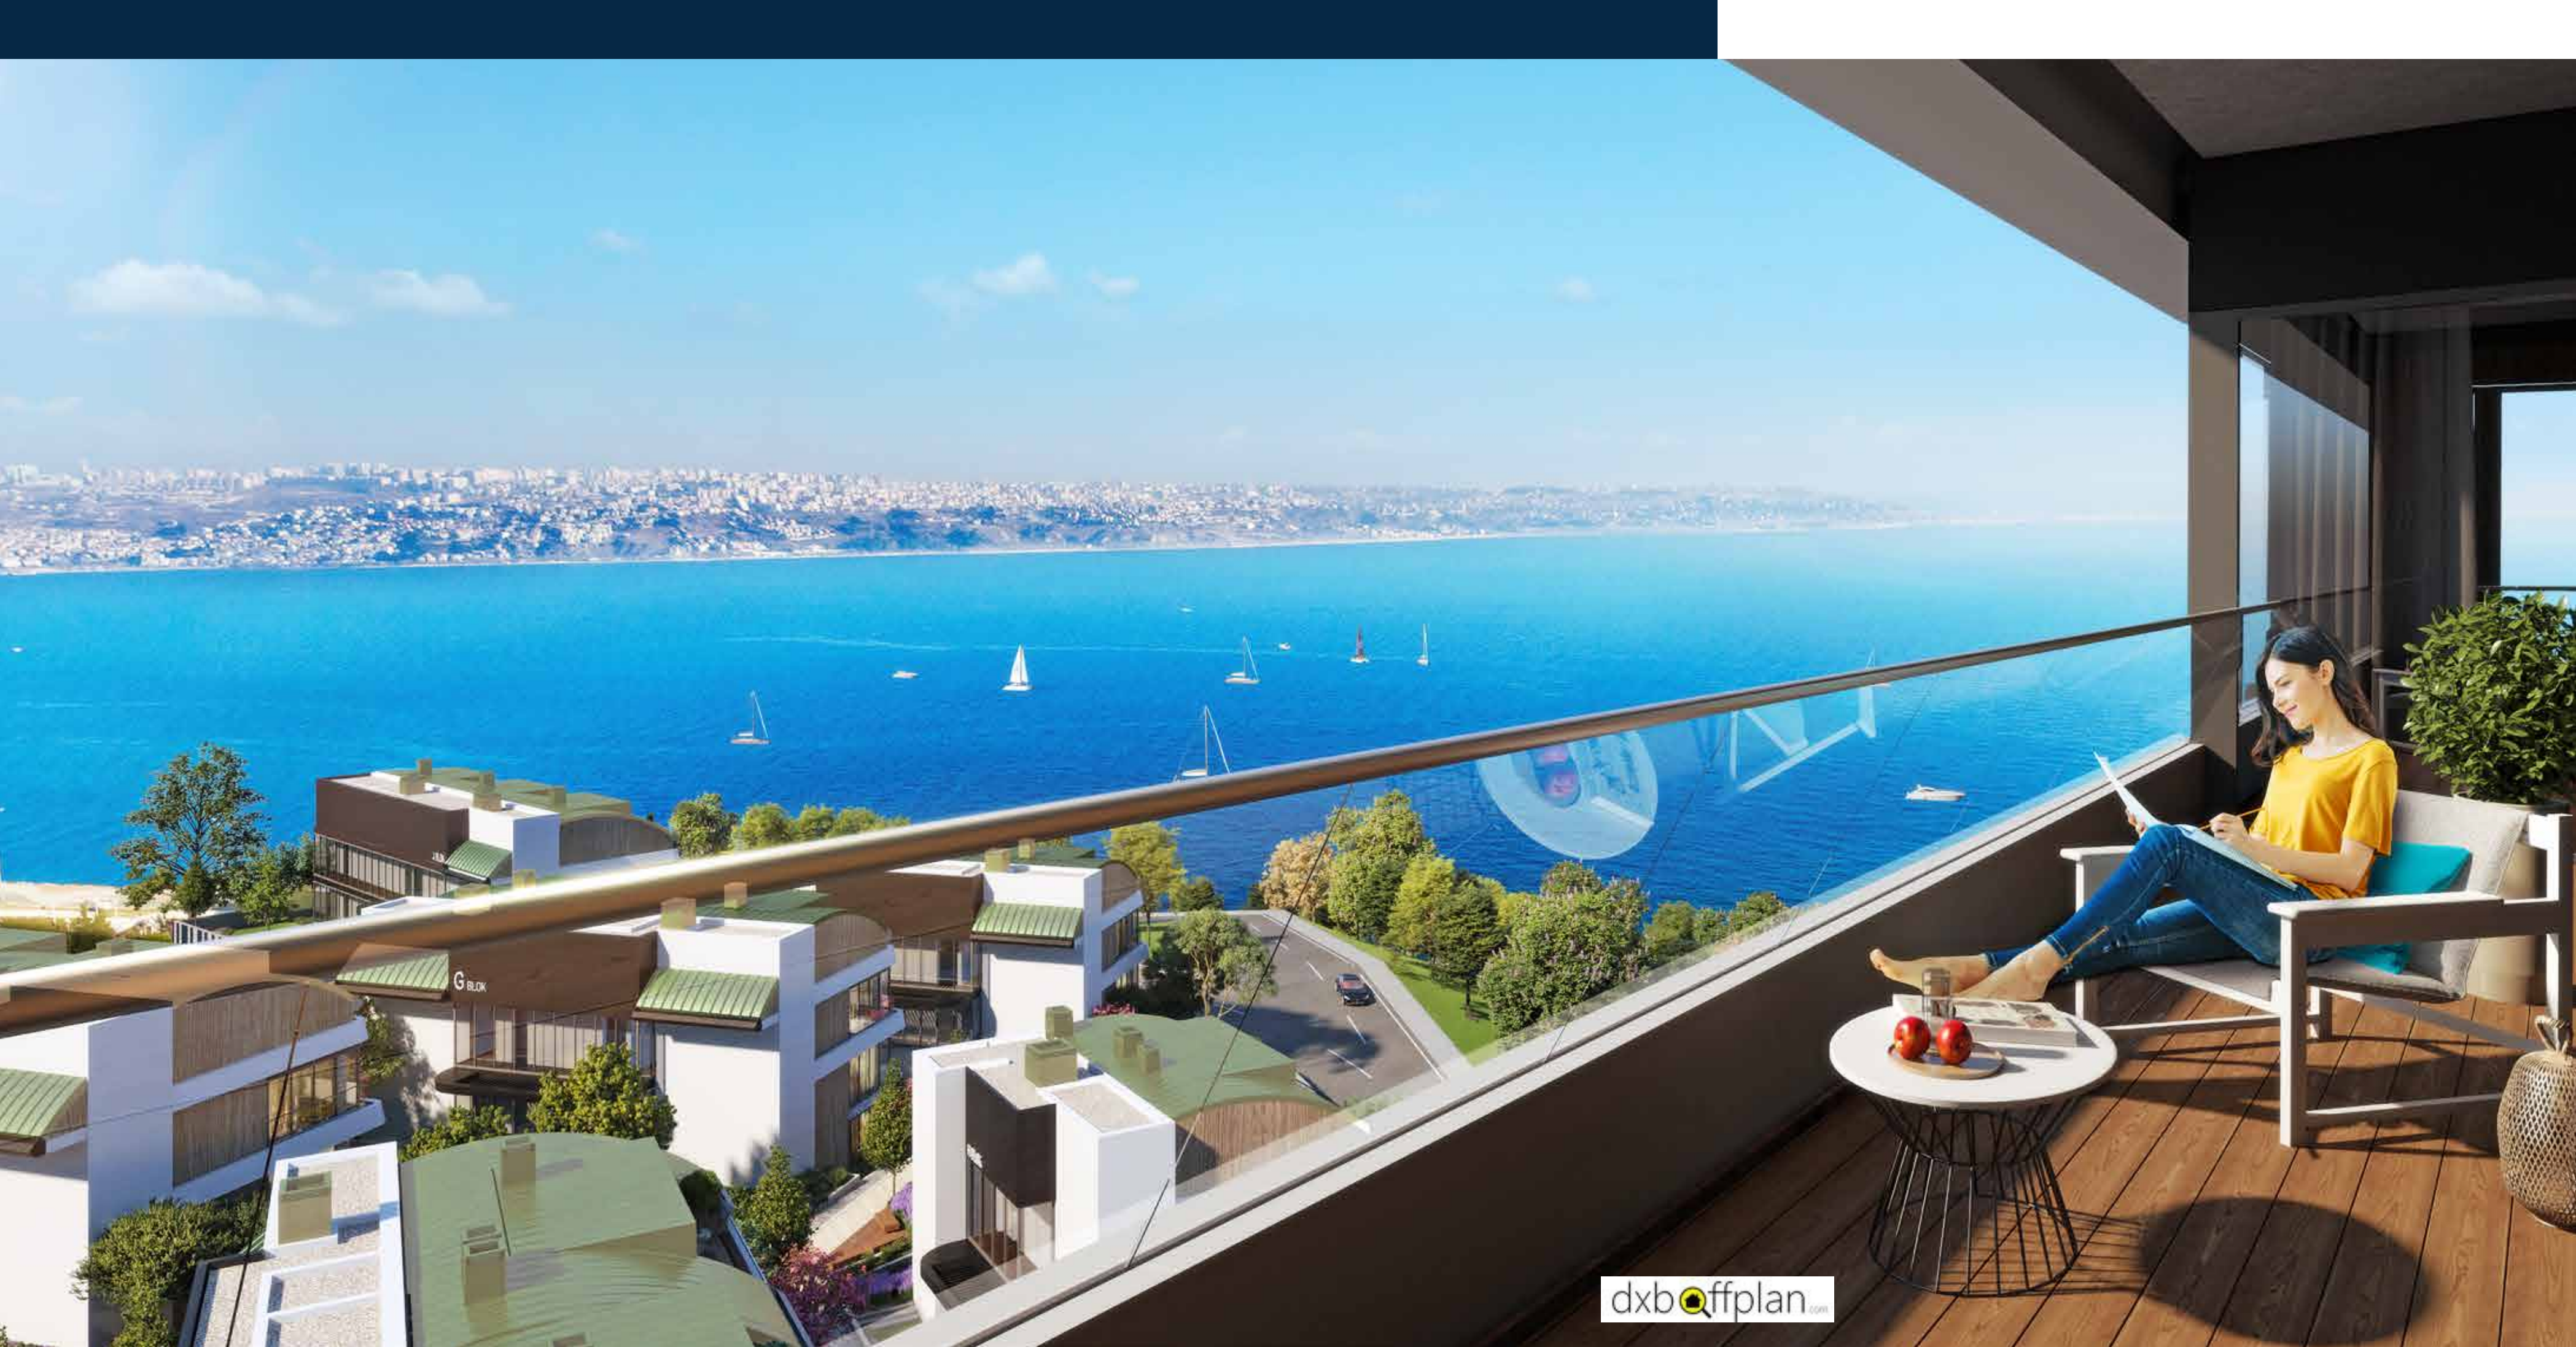

Our Inspiration Comes From the Tranquility and Purity of the Coast Life.

مصدر إلهامنا هو هدوء وصفاء
حياة الساحل

Marina24 is aiming to make it's homeowners live the deepest life feelings of coastal and seaside lifestyle.

يهدف مشروع Marina 24
ليمنح قاطنيه لأن يعيشو أعمق وأجمل المشاعر
لتجربة نمط الحياة الساحلية والبحرية.