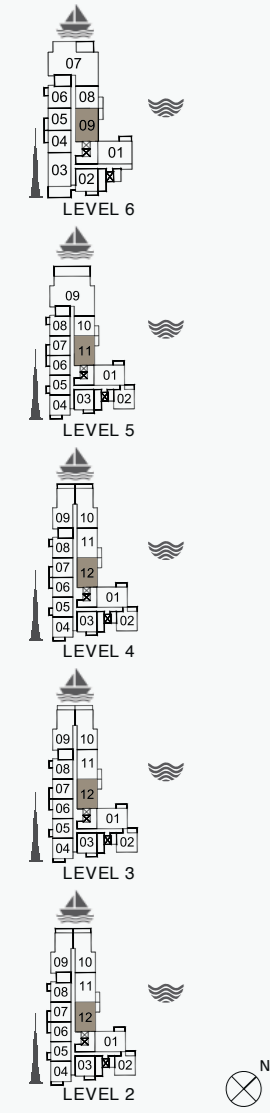

UNIT NO.	SUITE AREA		BALCONY AREA		TOTAL AREA			
	SQM	SQFT	SQM	SQFT	SQM	SQFT		
212	312	412	104.45	1124.29	7.19	77.39	111.64	1201.68
511	609