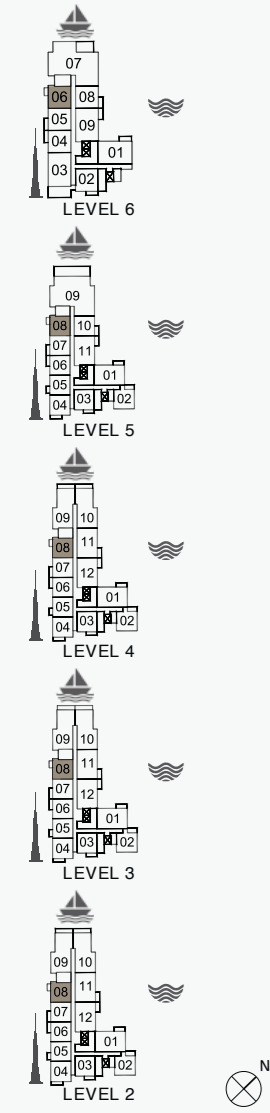

UNIT NO.			SUITE AREA		BALCONY AREA		TOTAL AREA	
			SQM	SQFT	SQM	SQFT	SQM	SQFT
208	308	408	69.50	748.09	4.57	49.19	74.07	797.28
508	606