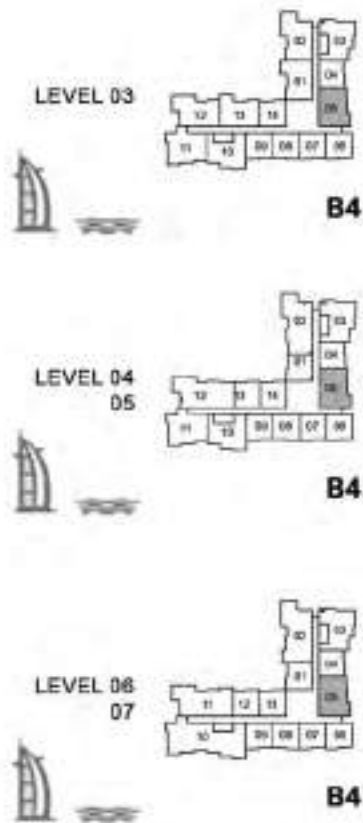

UNIT NO.			SUITE AREA		BALCONY AREA		TOTAL AREA	
			SQM	SQFT	SQM	SQFT	SQM	SQFT
305	405	505						
605	705	805	115.2	1240	10.0	108	125.2	1348
905