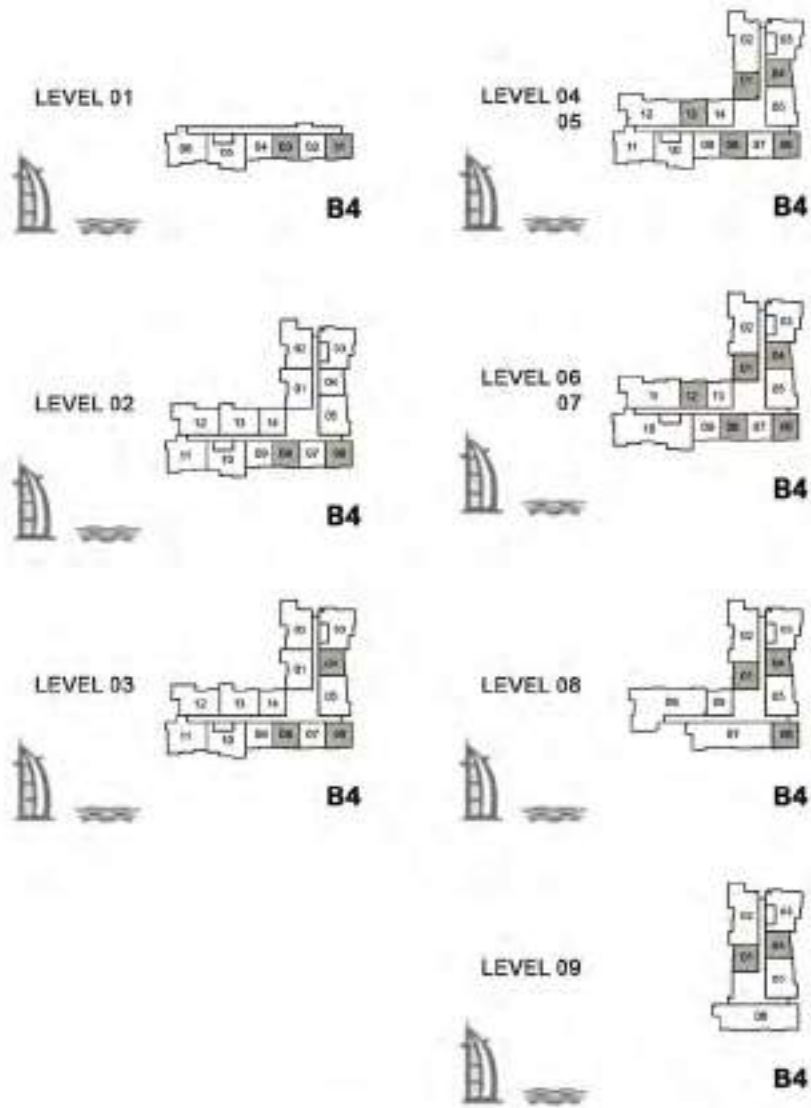

Rahaal 1

Floor Plans

UNIT NO.							SUITE AREA		BALCONY AREA		TOTAL AREA	
102	104	207	209	307	309	314	SQM	SQFT	SQM	SQFT	SQM	SQFT
407	409	414	507	509	514	607	66.8	719	8.1	87	74.9	807
609	613	707	709	713	809							

UNIT NO.											SUITE AREA		BALCONY AREA		TOTAL AREA	
101	103	206	208	304	306	308	401	404	406	408	SQM	SQFT	SQM	SQFT	SQM	SQFT
413	501	504	506	508	513	601	604	606	608	612	66.8	719	10.5	113	77.3	832
701	704	706	708	712	801	804	806	901	904							