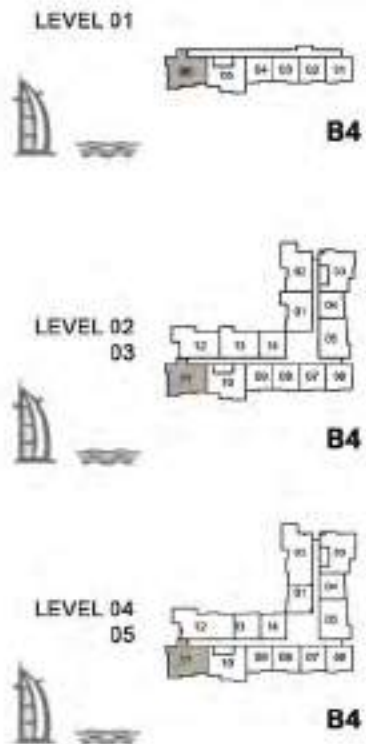

Rahaal 1

Floor Plans

UNIT NO.							SUITE AREA		BALCONY AREA		TOTAL AREA	
102	104	207	209	307	309	314	SQM	SQFT	SQM	SQFT	SQM	SQFT
407	409	414	507	509	514	607	66.8	719	8.1	87	74.9	807
609	613	707	709	713	809							

UNIT NO.											SUITE AREA		BALCONY AREA		TOTAL AREA	
101	103	206	208	304	306	308	401	404	406	408	SQM	SQFT	SQM	SQFT	SQM	SQFT
413	501	504	506	508	513	601	604	606	608	612	66.8	719	10.5	113	77.3	832
701	704	706	708	712	801	804	806	901	904							

UNIT NO.	SUITE AREA		BALCONY AREA		TOTAL AREA	
	SQM	SQFT	SQM	SQFT	SQM	SQFT
204	66.9	720	55.8	601	122.7	1321

UNIT NO.	SUITE AREA		BALCONY AREA		TOTAL AREA	
	SQM	SQFT	SQM	SQFT	SQM	SQFT
214	66.8	719	31.6	340	98.5	1060

UNIT NO.			SUITE AREA		BALCONY AREA		TOTAL AREA	
			SQM	SQFT	SQM	SQFT	SQM	SQFT
305	405	505						
605	705	805	115.2	1240	10.0	108	125.2	1348
905								

UNIT NO.	SUITE AREA		BALCONY AREA		TOTAL AREA	
	SQM	SQFT	SQM	SQFT	SQM	SQFT
205	115.2	1240	71.5	770	186.7	2010