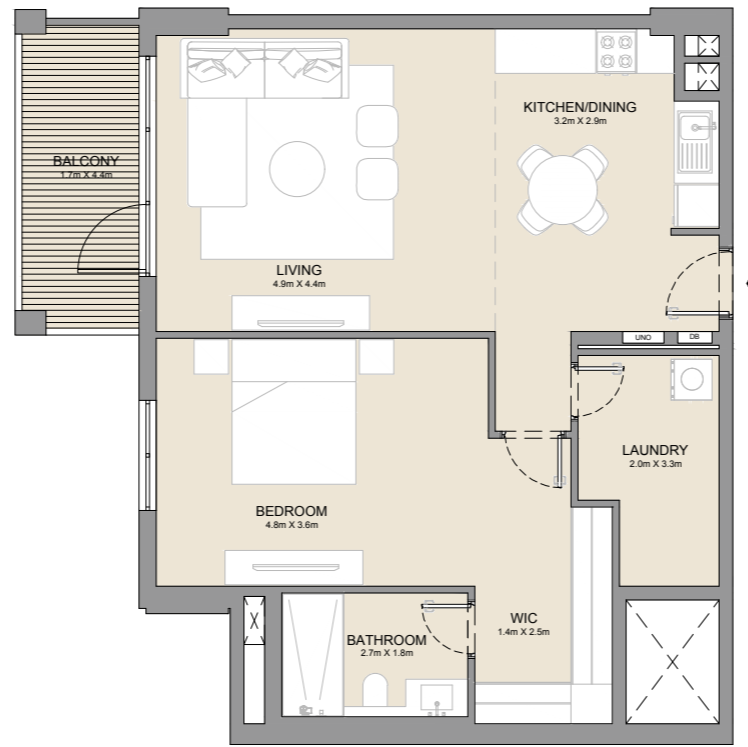

APARTMENT TYPE 1A
- LEVEL 1

UNIT NO.			SUITE AREA		BALCONY AREA		TOTAL AREA	
			SQM	SQFT	SQM	SQFT	SQM	SQFT
108	109	110	68.83	741	13.23	142	82.06	883
111			68.83	741	12.21	131	81.04	872

UNIT NO.			SUITE AREA		BALCONY AREA		TOTAL AREA	
			SQM	SQFT	SQM	SQFT	SQM	SQFT
209	210	211	68.83	741	4.57	49	73.40	790
212	309	310						
311	312	408						
409	410	411						
507	508	509						
510								

PORT DE LA MER
La Côte

1 BEDROOM
BUILDING 2

APARTMENT TYPE 2
- LEVEL 1, 2, 3, 4 & 5

UNIT NO.			SUITE AREA		BALCONY AREA		TOTAL AREA	
			SQM	SQFT	SQM	SQFT	SQM	SQFT
102	202	302	79.52	856	8.44	91	87.96	947
402	502							

PORT DE LA MER
La Côte

1 BEDROOM
BUILDING 2

APARTMENT TYPE 3A
- LEVEL 1

UNIT NO.	SUITE AREA		BALCONY AREA		TOTAL AREA	
	SQM	SQFT	SQM	SQFT	SQM	SQFT
119	69.16	744	12.13	131	81.29	875

PORT DE LA MER
La Côte

1 BEDROOM
BUILDING 2