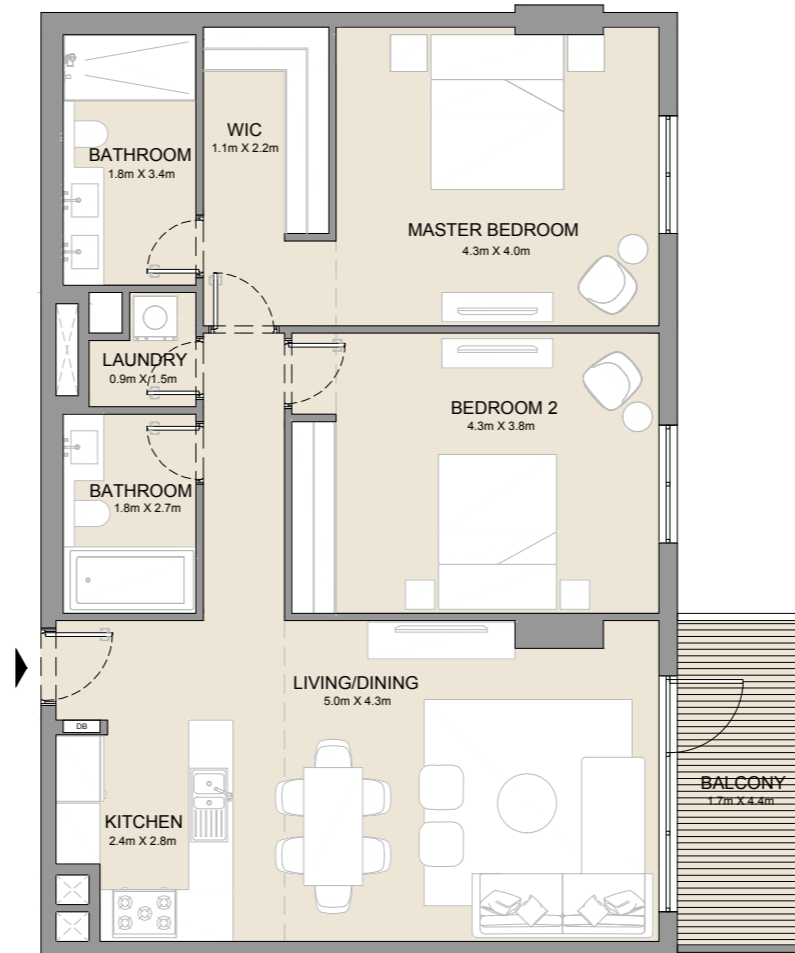

UNIT NO.	SUITE AREA		BALCONY AREA		TOTAL AREA			
	SQM	SQFT	SQM	SQFT	SQM	SQFT		
207	307	406	104.50	1125	8.44	91	112.94	1216