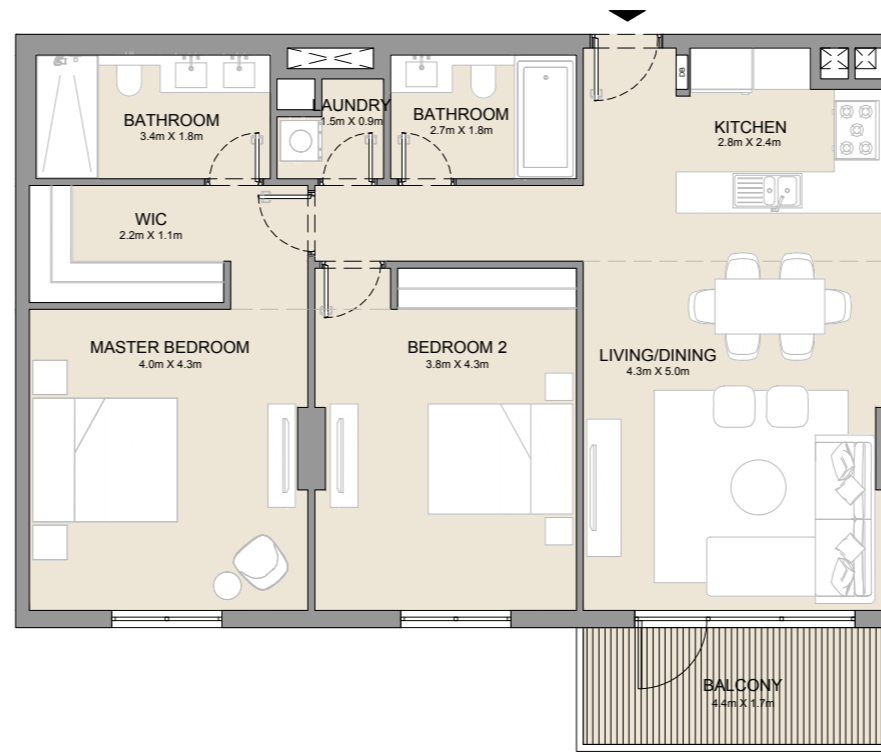

UNIT NO.			SUITE AREA		BALCONY AREA		TOTAL AREA	
			SQM	SQFT	SQM	SQFT	SQM	SQFT
214	314	413	104.55	1125	8.44	91	112.99	1216
215	315	414	104.50	1125	8.44	91	112.94	1216