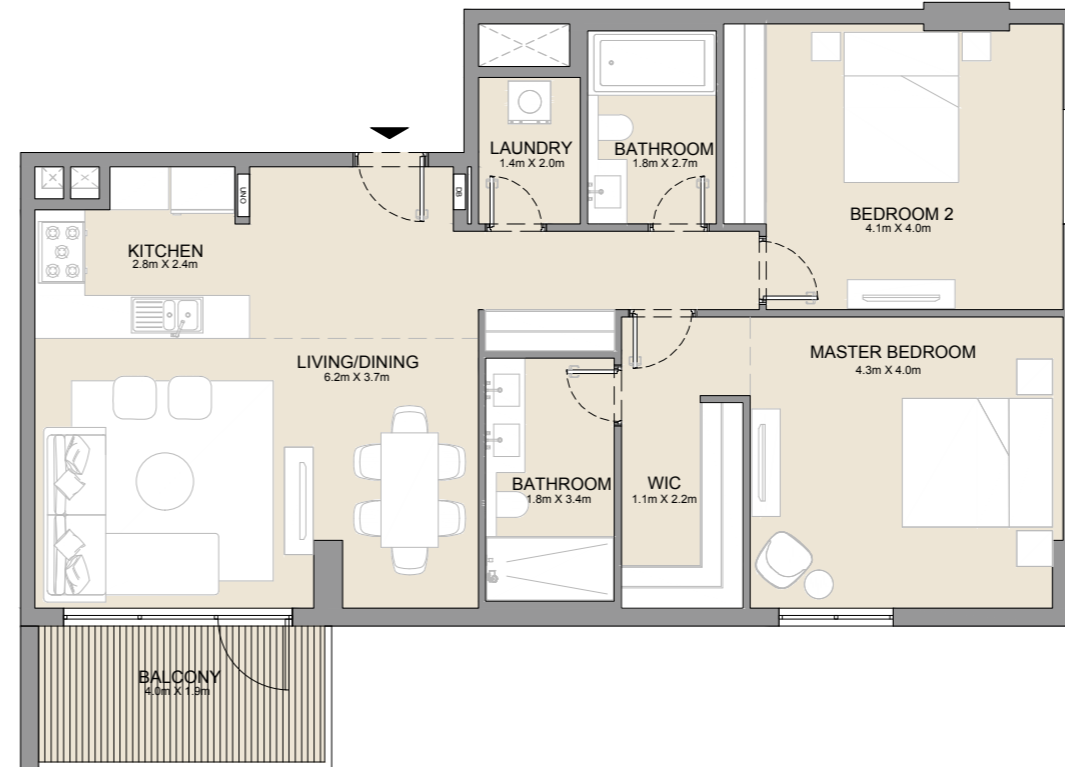

UNIT NO.			SUITE AREA		BALCONY AREA		TOTAL AREA	
			SQM	SQFT	SQM	SQFT	SQM	SQFT
213	313	412	108.44	1167	8.66	93	117.10	1260
511