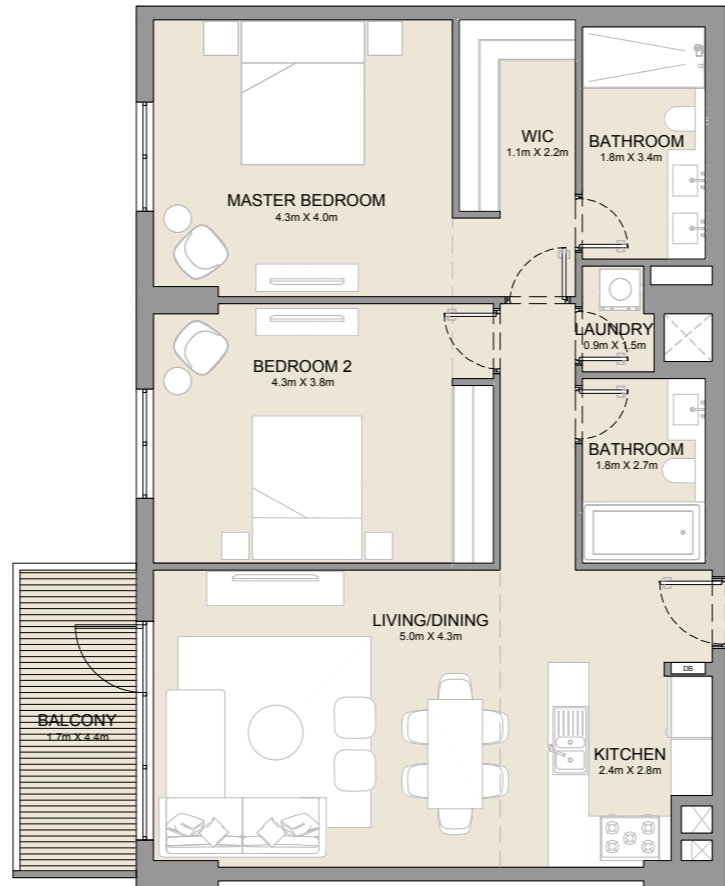

UNIT NO.			SUITE AREA		BALCONY AREA		TOTAL AREA	
			SQM	SQFT	SQM	SQFT	SQM	SQFT
203	303	403	103.72	1116	8.44	91	112.16	1207
503