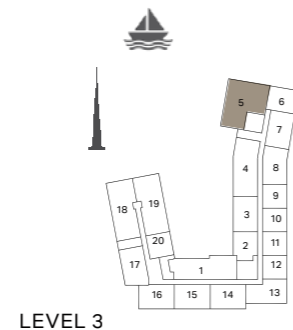

PORT DE LA MER
La Côte

3 BEDROOM
BUILDING 2

APARTMENT TYPE 3
- LEVEL 2 & 3

UNIT NO.			SUITE AREA		BALCONY AREA		TOTAL AREA	
			SQM	SQFT	SQM	SQFT	SQM	SQFT
205	305		204.72	2204	21.16	228	225.88	2431