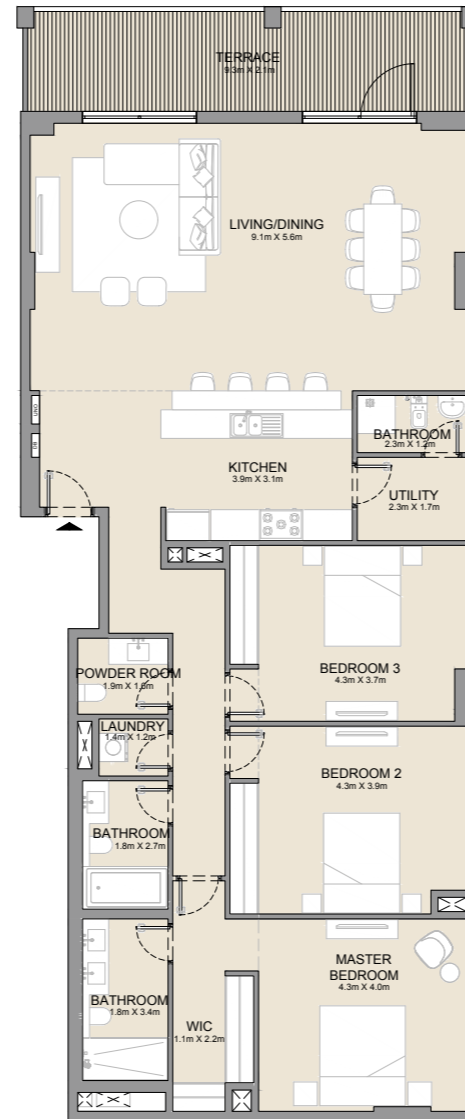

UNIT NO.		SUITE AREA		BALCONY AREA		TOTAL AREA	
		SQM	SQFT	SQM	SQFT	SQM	SQFT
219	319	180.04	1938	21.56	232	201.60	2170