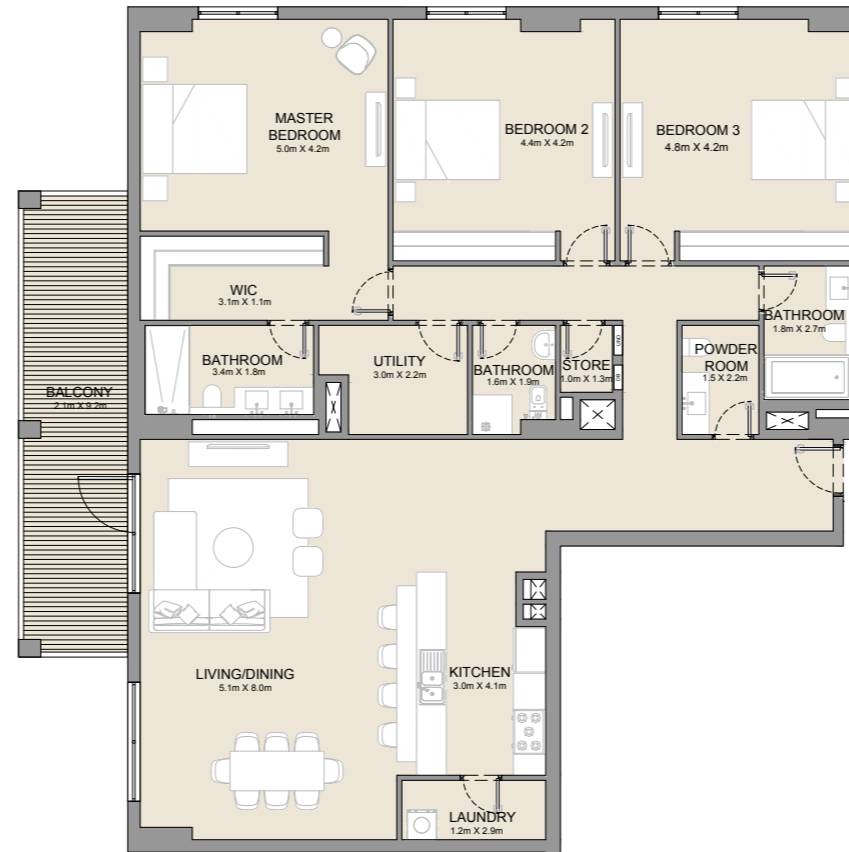

PORT DE LA MER
La Côte

3 BEDROOM
BUILDING 2

APARTMENT TYPE 3
- LEVEL 2 & 3

UNIT NO.			SUITE AREA		BALCONY AREA		TOTAL AREA	
			SQM	SQFT	SQM	SQFT	SQM	SQFT
205	305		204.72	2204	21.16	228	225.88	2431