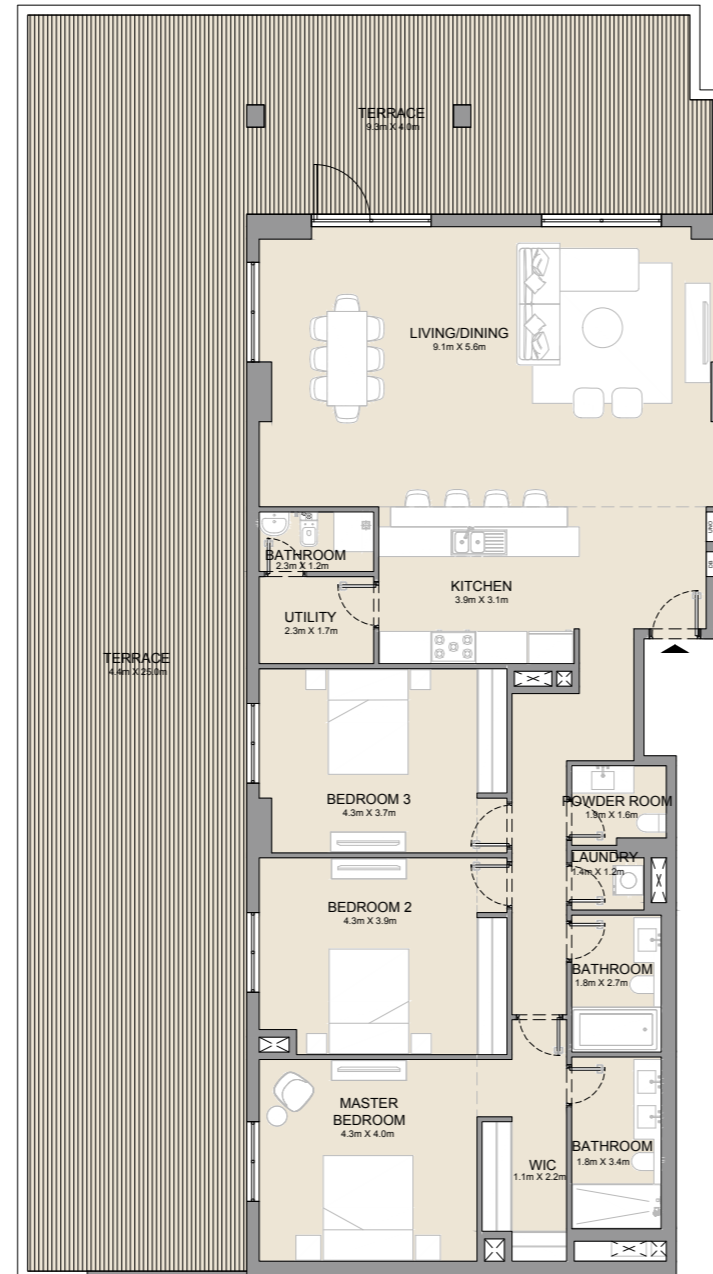

UNIT NO.	SUITE AREA		BALCONY AREA		TOTAL AREA	
	SQM	SQFT	SQM	SQFT	SQM	SQFT
117	180.34	1941	155.94	1679	336.28	3620