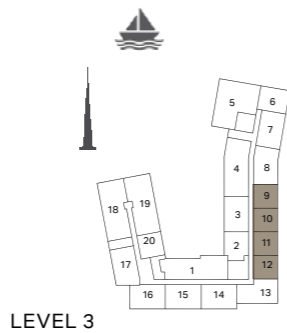

PORT *de La* MILR

dxboffplan.com

||| MERAAS

PORT
de Sa
MILR

FLOOR PLANS

LA CÔTE
BUILDING 2

PORT DE LA MER
La Côte

1 BEDROOM
BUILDING 2

APARTMENT TYPE 1A
- LEVEL 1

UNIT NO.			SUITE AREA		BALCONY AREA		TOTAL AREA	
			SQM	SQFT	SQM	SQFT	SQM	SQFT
108	109	110	68.83	741	13.23	142	82.06	883
111			68.83	741	12.21	131	81.04	872

UNIT NO.			SUITE AREA		BALCONY AREA		TOTAL AREA	
			SQM	SQFT	SQM	SQFT	SQM	SQFT
209	210	211	68.83	741	4.57	49	73.40	790
212	309	310						
311	312	408						
409	410	411						
507	508	509						
510								

PORT DE LA MER
La Côte

1 BEDROOM
BUILDING 2

APARTMENT TYPE 2
- LEVEL 1, 2, 3, 4 & 5

UNIT NO.			SUITE AREA		BALCONY AREA		TOTAL AREA	
			SQM	SQFT	SQM	SQFT	SQM	SQFT
102	202	302	79.52	856	8.44	91	87.96	947
402	502							