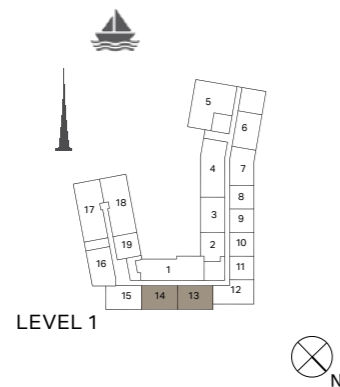

PORT DE LA MER
La Côte

2 BEDROOM
BUILDING 2

APARTMENT TYPE 1A
-
LEVEL 1

UNIT NO.	SUITE AREA		BALCONY AREA		TOTAL AREA	
	SQM	SQFT	SQM	SQFT	SQM	SQFT
116	111.67	1202	52.18	562	163.85	1764

PORT DE LA MER
La Côte

PORT DE LA MER
La Côte

2 BEDROOM
BUILDING 2

APARTMENT TYPE 3A
- LEVEL 1

UNIT NO.	SUITE AREA		BALCONY AREA		TOTAL AREA	
	SQM	SQFT	SQM	SQFT	SQM	SQFT
113	104.55	1125	23.20	250	127.75	1375
114	104.50	1125	23.19	250	127.69	1374