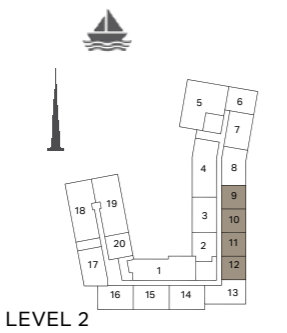

PORT *de La* MILR

dxboffplan.com

||| MERAAS

PORT
de Sa
MILR

FLOOR PLANS

LA CÔTE
BUILDING 2

PORT DE LA MER
La Côte

1 BEDROOM
BUILDING 2

APARTMENT TYPE 1A
- LEVEL 1

UNIT NO.			SUITE AREA		BALCONY AREA		TOTAL AREA	
			SQM	SQFT	SQM	SQFT	SQM	SQFT
108	109	110	68.83	741	13.23	142	82.06	883
111			68.83	741	12.21	131	81.04	872

UNIT NO.			SUITE AREA		BALCONY AREA		TOTAL AREA	
			SQM	SQFT	SQM	SQFT	SQM	SQFT
209	210	211	68.83	741	4.57	49	73.40	790
212	309	310						
311	312	408						
409	410	411						
507	508	509						
510								

PORT DE LA MER
La Côte

1 BEDROOM
BUILDING 2

APARTMENT TYPE 2
- LEVEL 1, 2, 3, 4 & 5

UNIT NO.			SUITE AREA		BALCONY AREA		TOTAL AREA	
			SQM	SQFT	SQM	SQFT	SQM	SQFT
102	202	302	79.52	856	8.44	91	87.96	947
402	502							