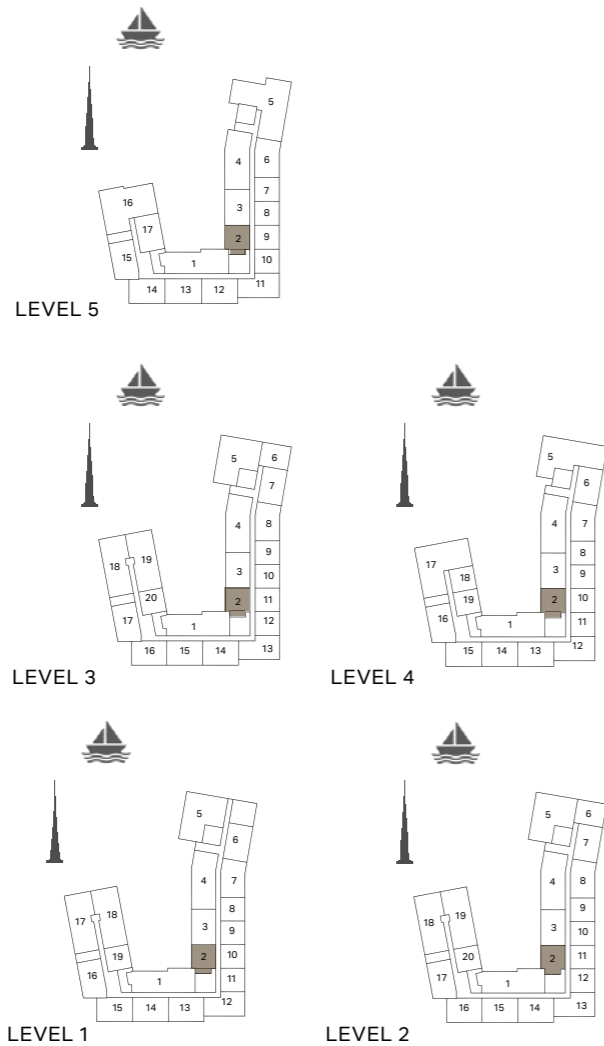

PORT DE LA MER
La Côte

1 BEDROOM
BUILDING 2

APARTMENT TYPE 2
- LEVEL 1, 2, 3, 4 & 5

UNIT NO.			SUITE AREA		BALCONY AREA		TOTAL AREA	
			SQM	SQFT	SQM	SQFT	SQM	SQFT
102	202	302	79.52	856	8.44	91	87.96	947
402	502