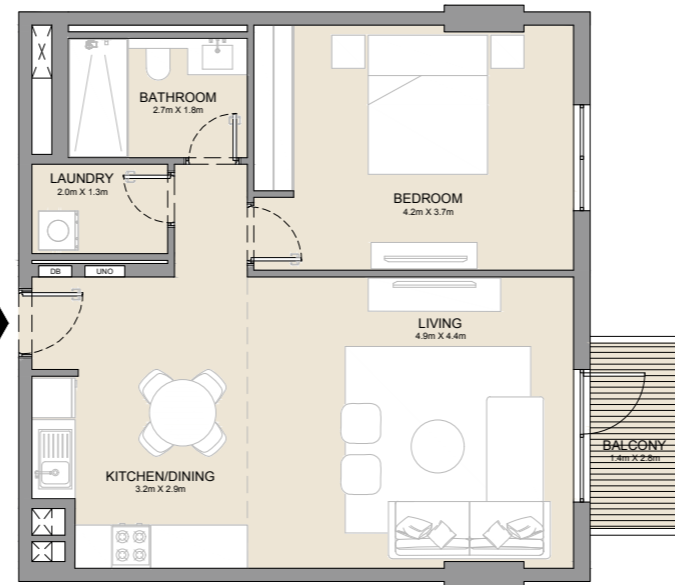

PORT *de La* MILR

dxboffplan.com

||| MERAAS

PORT
de Sa
MILR

FLOOR PLANS

LA CÔTE
BUILDING 2

PORT DE LA MER
La Côte

1 BEDROOM
BUILDING 2

APARTMENT TYPE 1A
- LEVEL 1

UNIT NO.			SUITE AREA		BALCONY AREA		TOTAL AREA	
			SQM	SQFT	SQM	SQFT	SQM	SQFT
108	109	110	68.83	741	13.23	142	82.06	883
111			68.83	741	12.21	131	81.04	872

UNIT NO.			SUITE AREA		BALCONY AREA		TOTAL AREA	
			SQM	SQFT	SQM	SQFT	SQM	SQFT
209	210	211	68.83	741	4.57	49	73.40	790
212	309	310						
311	312	408						
409	410	411						
507	508	509						
510								

PORT DE LA MER
La Côte

1 BEDROOM
BUILDING 2

APARTMENT TYPE 2
- LEVEL 1, 2, 3, 4 & 5

UNIT NO.			SUITE AREA		BALCONY AREA		TOTAL AREA	
			SQM	SQFT	SQM	SQFT	SQM	SQFT
102	202	302	79.52	856	8.44	91	87.96	947
402	502							