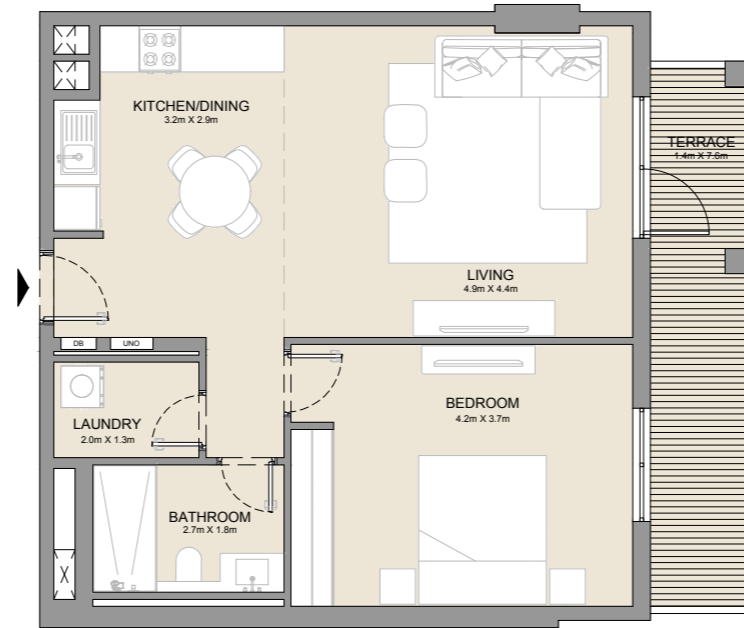

APARTMENT TYPE 1A
- LEVEL 1

UNIT NO.			SUITE AREA		BALCONY AREA		TOTAL AREA	
			SQM	SQFT	SQM	SQFT	SQM	SQFT
108	109	110	68.83	741	13.23	142	82.06	883
111			68.83	741	12.21	131	81.04	872

UNIT NO.			SUITE AREA		BALCONY AREA		TOTAL AREA	
			SQM	SQFT	SQM	SQFT	SQM	SQFT
209	210	211	68.83	741	4.57	49	73.40	790
212	309	310						
311	312	408						
409	410	411						
507	508	509						
510								

PORT DE LA MER
La Côte

1 BEDROOM
BUILDING 2

APARTMENT TYPE 2
- LEVEL 1, 2, 3, 4 & 5

UNIT NO.			SUITE AREA		BALCONY AREA		TOTAL AREA	
			SQM	SQFT	SQM	SQFT	SQM	SQFT
102	202	302	79.52	856	8.44	91	87.96	947
402	502							

PORT DE LA MER
La Côte

1 BEDROOM
BUILDING 2

APARTMENT TYPE 3A
- LEVEL 1

UNIT NO.	SUITE AREA		BALCONY AREA		TOTAL AREA	
	SQM	SQFT	SQM	SQFT	SQM	SQFT
119	69.16	744	12.13	131	81.29	875

PORT DE LA MER
La Côte

1 BEDROOM
BUILDING 2