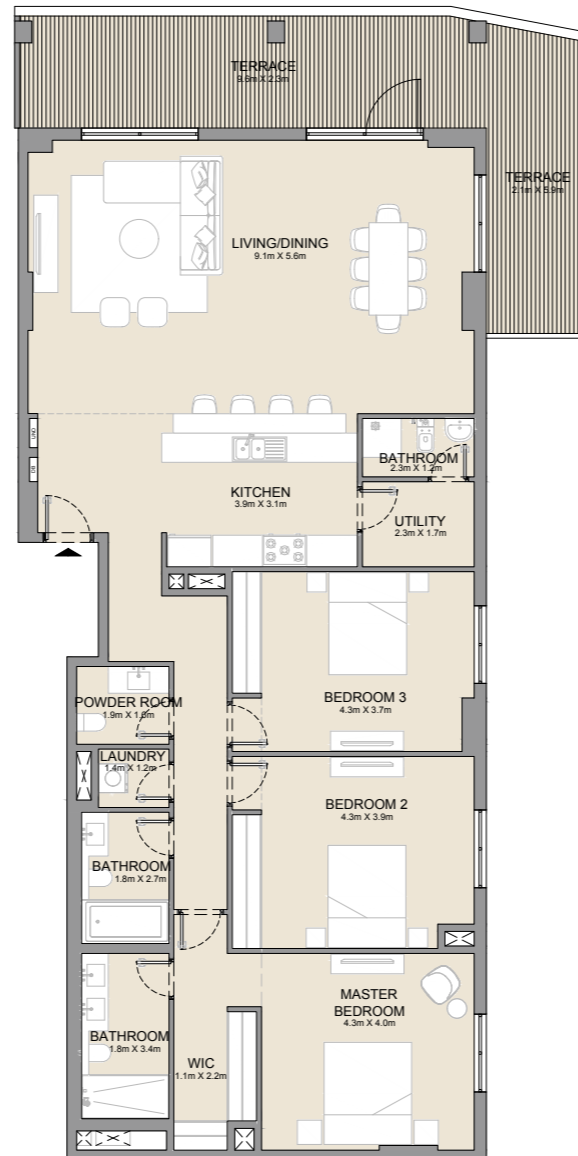

UNIT NO.	SUITE AREA		BALCONY AREA		TOTAL AREA	
	SQM	SQFT	SQM	SQFT	SQM	SQFT
118	180.05	1938	38.45	414	218.50	2352