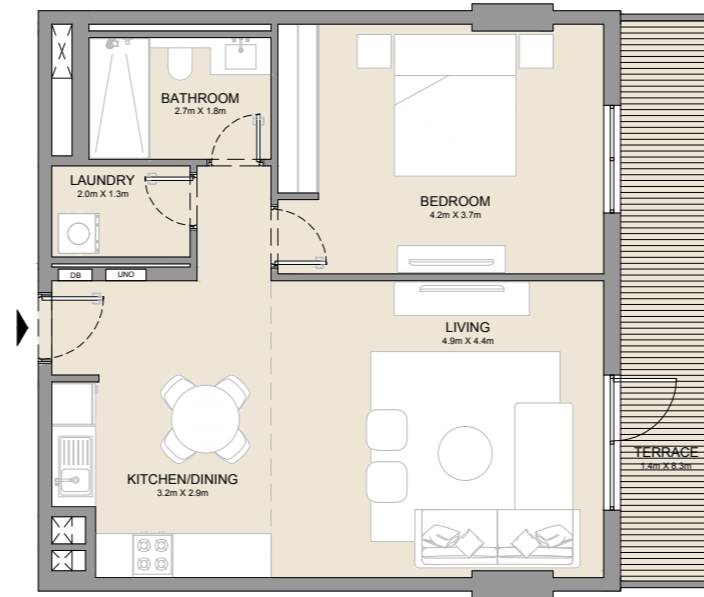

PORT *de La* MILR

dxboffplan.com

||| MERAAS

PORT
de Sa
MILR

FLOOR PLANS

LA CÔTE
BUILDING 2

PORT DE LA MER
La Côte

1 BEDROOM
BUILDING 2

APARTMENT TYPE 1A
- LEVEL 1

UNIT NO.			SUITE AREA		BALCONY AREA		TOTAL AREA	
			SQM	SQFT	SQM	SQFT	SQM	SQFT
108	109	110	68.83	741	13.23	142	82.06	883
111			68.83	741	12.21	131	81.04	872

UNIT NO.			SUITE AREA		BALCONY AREA		TOTAL AREA	
			SQM	SQFT	SQM	SQFT	SQM	SQFT
209	210	211	68.83	741	4.57	49	73.40	790
212	309	310						
311	312	408						
409	410	411						
507	508	509						
510								

PORT DE LA MER
La Côte

1 BEDROOM
BUILDING 2

APARTMENT TYPE 2
- LEVEL 1, 2, 3, 4 & 5

UNIT NO.			SUITE AREA		BALCONY AREA		TOTAL AREA	
			SQM	SQFT	SQM	SQFT	SQM	SQFT
102	202	302	79.52	856	8.44	91	87.96	947
402	502							