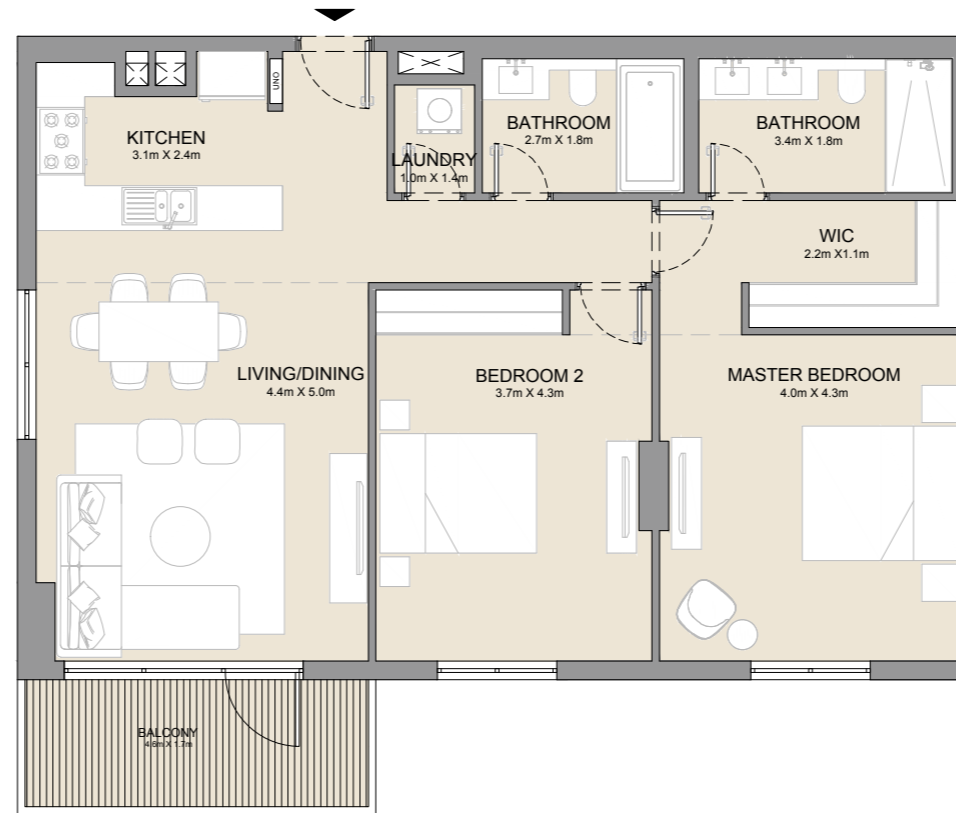

UNIT NO.			SUITE AREA		BALCONY AREA		TOTAL AREA	
			SQM	SQFT	SQM	SQFT	SQM	SQFT
115	514		104.75	1128	8.81	95	113.56	1222
216	316	415	104.76	1128	8.81	95	113.57	1222