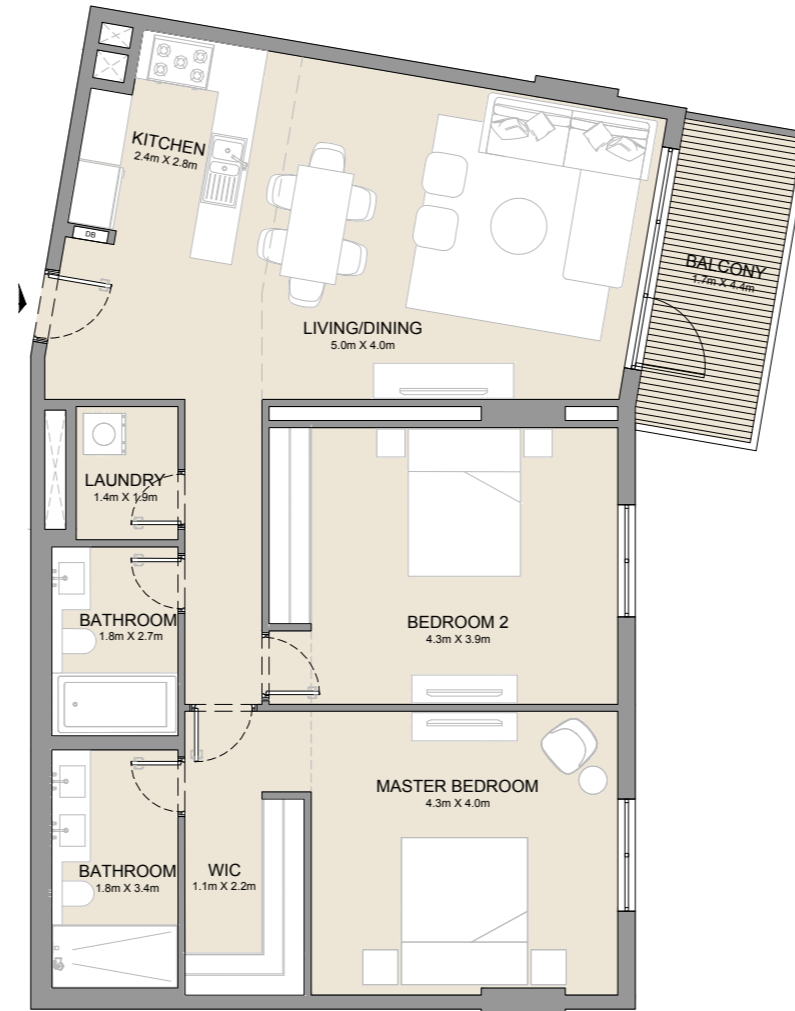

PORT DE LA MER
La Côte

2 BEDROOM
BUILDING 2

APARTMENT TYPE 5A
-
LEVEL 1

LEVEL 1

UNIT NO.	SUITE AREA		BALCONY AREA		TOTAL AREA	
	SQM	SQFT	SQM	SQFT	SQM	SQFT
107	111.54	1201	15.72	169	127.26	1370

UNIT NO.			SUITE AREA		BALCONY AREA		TOTAL AREA	
			SQM	SQFT	SQM	SQFT	SQM	SQFT
208	308	407	111.54	1201	8.43	91	119.97	1291
506			111.54	1201	8.53	92	120.07	1292