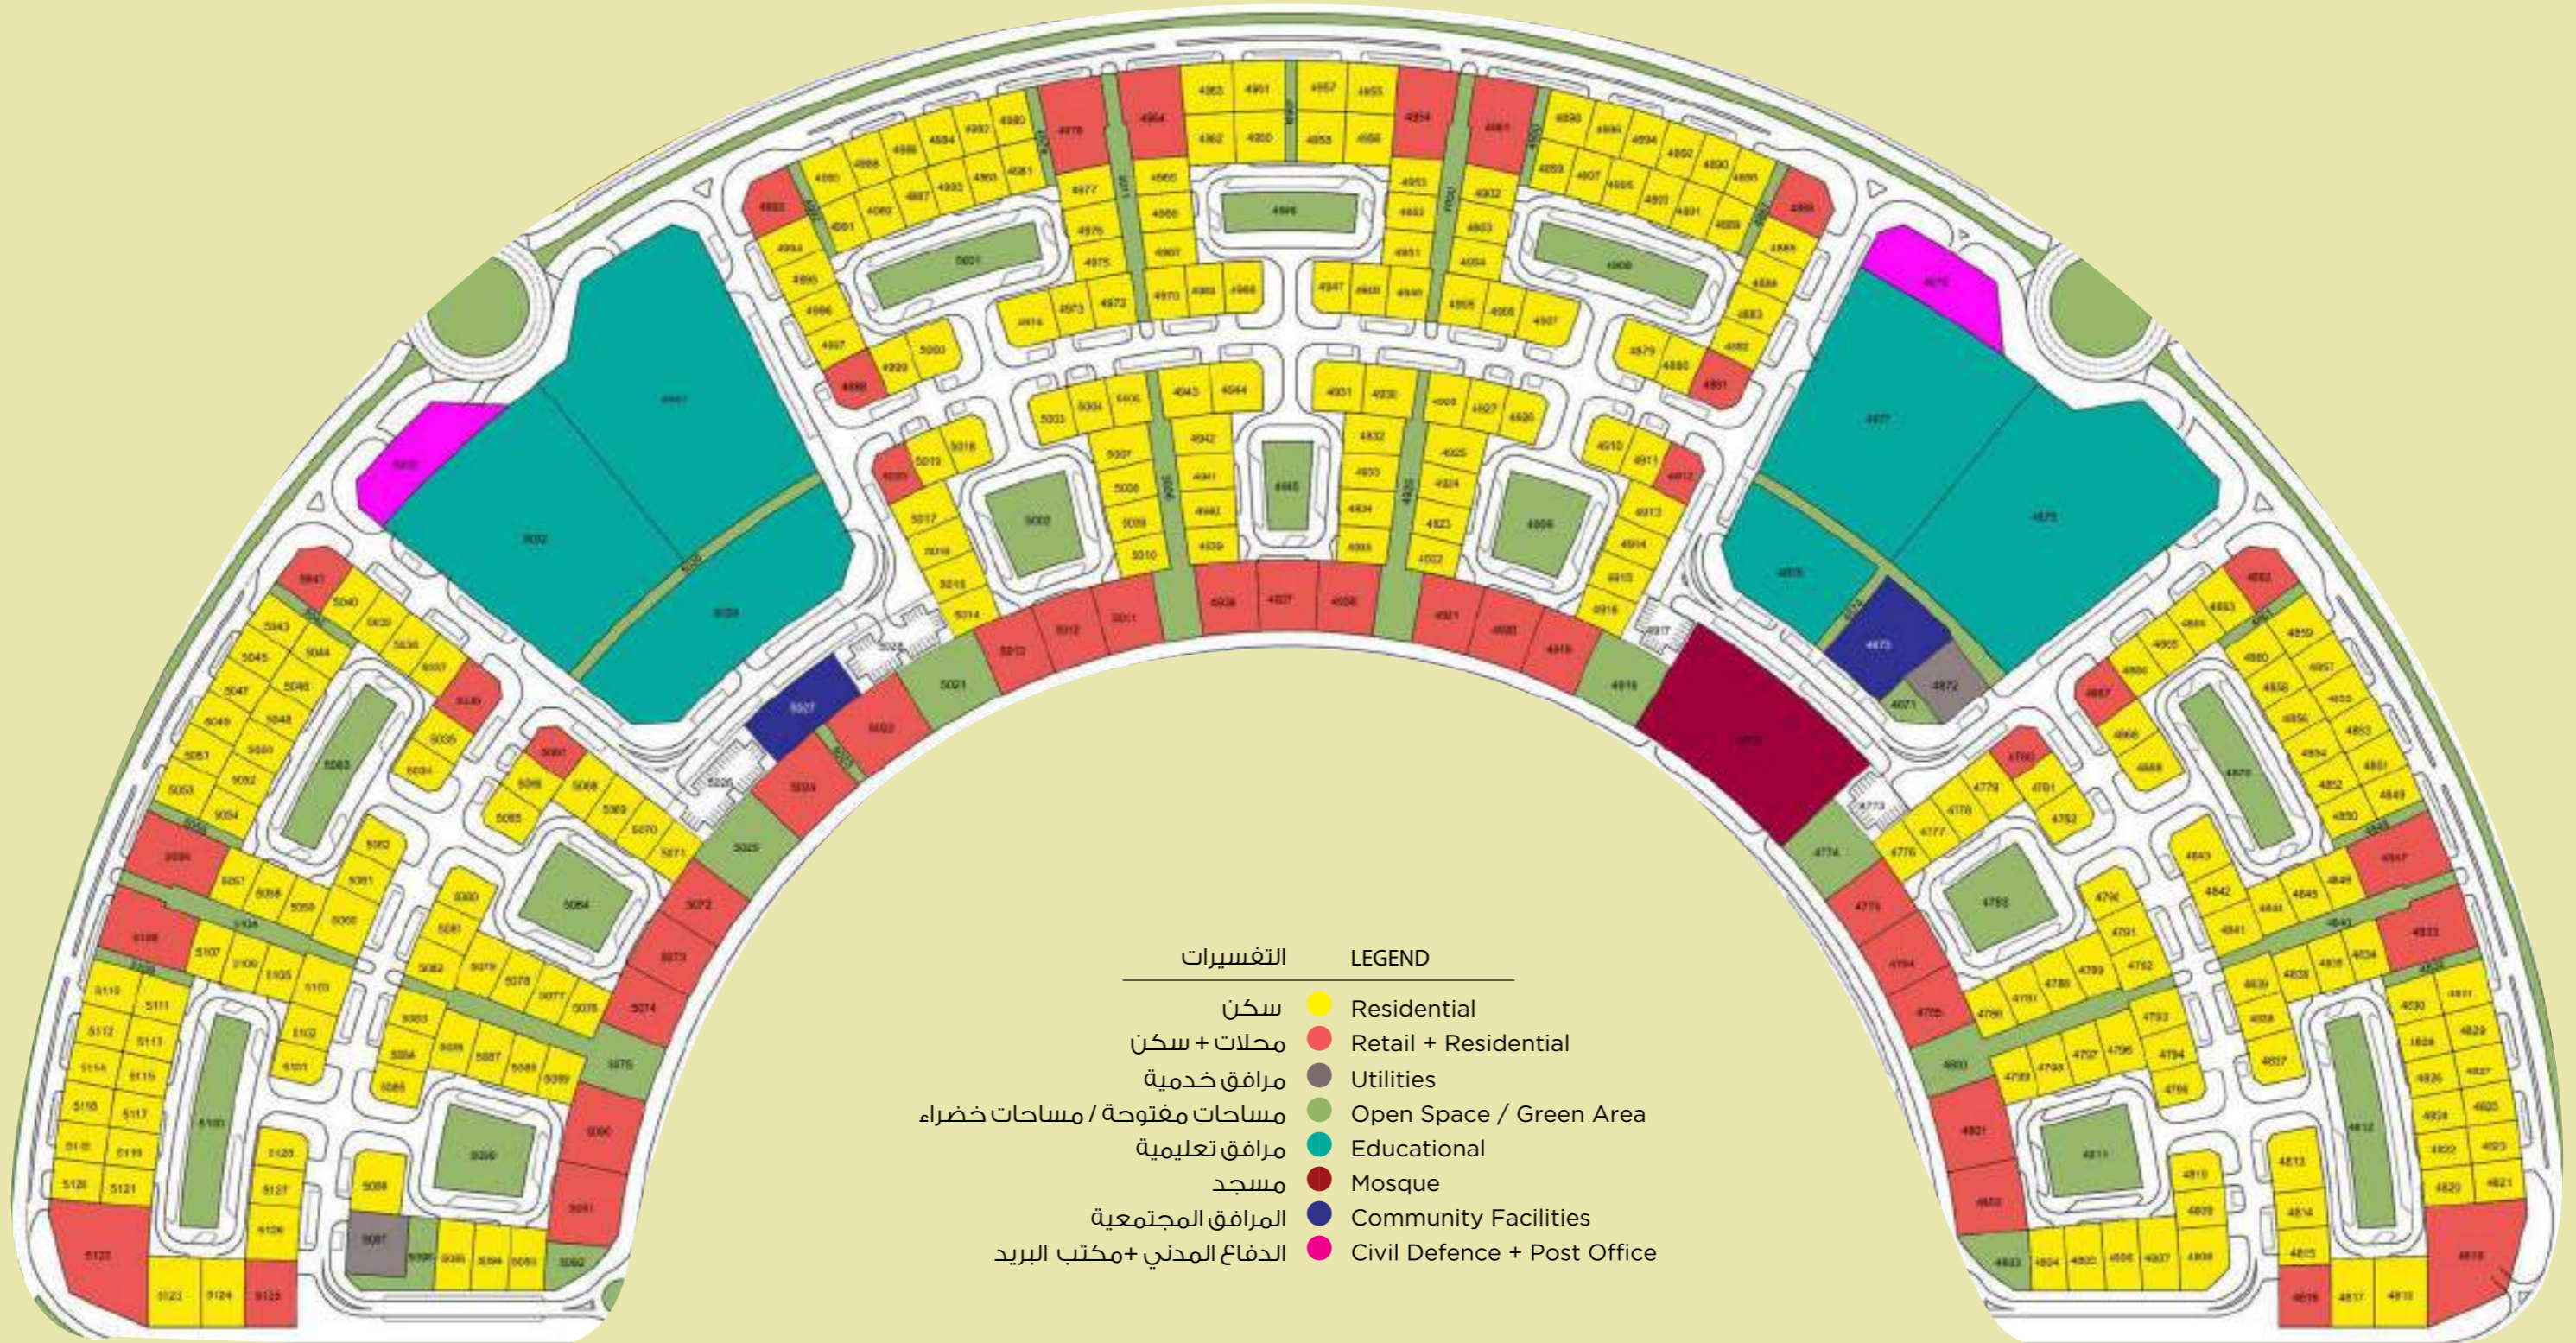

TILAL CITY مدينة تلال

التفسيرات LEGEND

- سكن Residential
- محلات + سكن Retail + Residential
- محلات + مكاتب + سكن Retail + Residential + Offices
- مكاتب + سكن Residential + Offices
- مركز تسوق Mall
- مرافق خدمية Utilities
- مساحات مفتوحة / مساحات خضراء Open Space / Green Area
- مرافق تعليمية Educational
- مسجد Mosque
- المرافق المجتمعية Community Facilities
- الدفاع المدني + مكتب البريد Civil Defence + Post Office

المنطقة بي ZONE B

التفسيرات LEGEND

- | | |
|------------------------------|-----------------------------|
| سكن | Residential |
| محلات + سكن | Retail + Residential |
| مرافق خدمية | Utilities |
| مساحات مفتوحة / مساحات خضراء | Open Space / Green Area |
| مرافق تعليمية | Educational |
| مسجد | Mosque |
| المرافق المجتمعية | Community Facilities |
| الدفاع المدني + مكتب البريد | Civil Defence + Post Office |

المنطقة سي C

التفسيرات	LEGEND
سكن	Residential
مرافق خدمية	Utilities
مساحات مفتوحة / مساحات خضراء	Open Space / Green Area
مرافق تعليمية	Educational
مسجد	Mosque
المرافق المجتمعية	Community Facilities
الدفاع المدني + مكتب البريد	Civil Defence + Post Office

المنطقة دي ZONE D

التفسيرات	LEGEND
سكن	Residential
محلات + سكن	Retail + Residential
محلات + مكاتب + سكن	Retail + Residential + Offices
مكاتب + سكن	Residential + Offices
مرافق خدمية	Utilities
مساحات مفتوحة / مساحات خضراء	Open Space / Green Area
مرافق تعليمية	Educational
مسجد	Mosque
المرافق المجتمعية	Community Facilities
الدفاع المدني + مكتب البريد	Civil Defence + Post Office