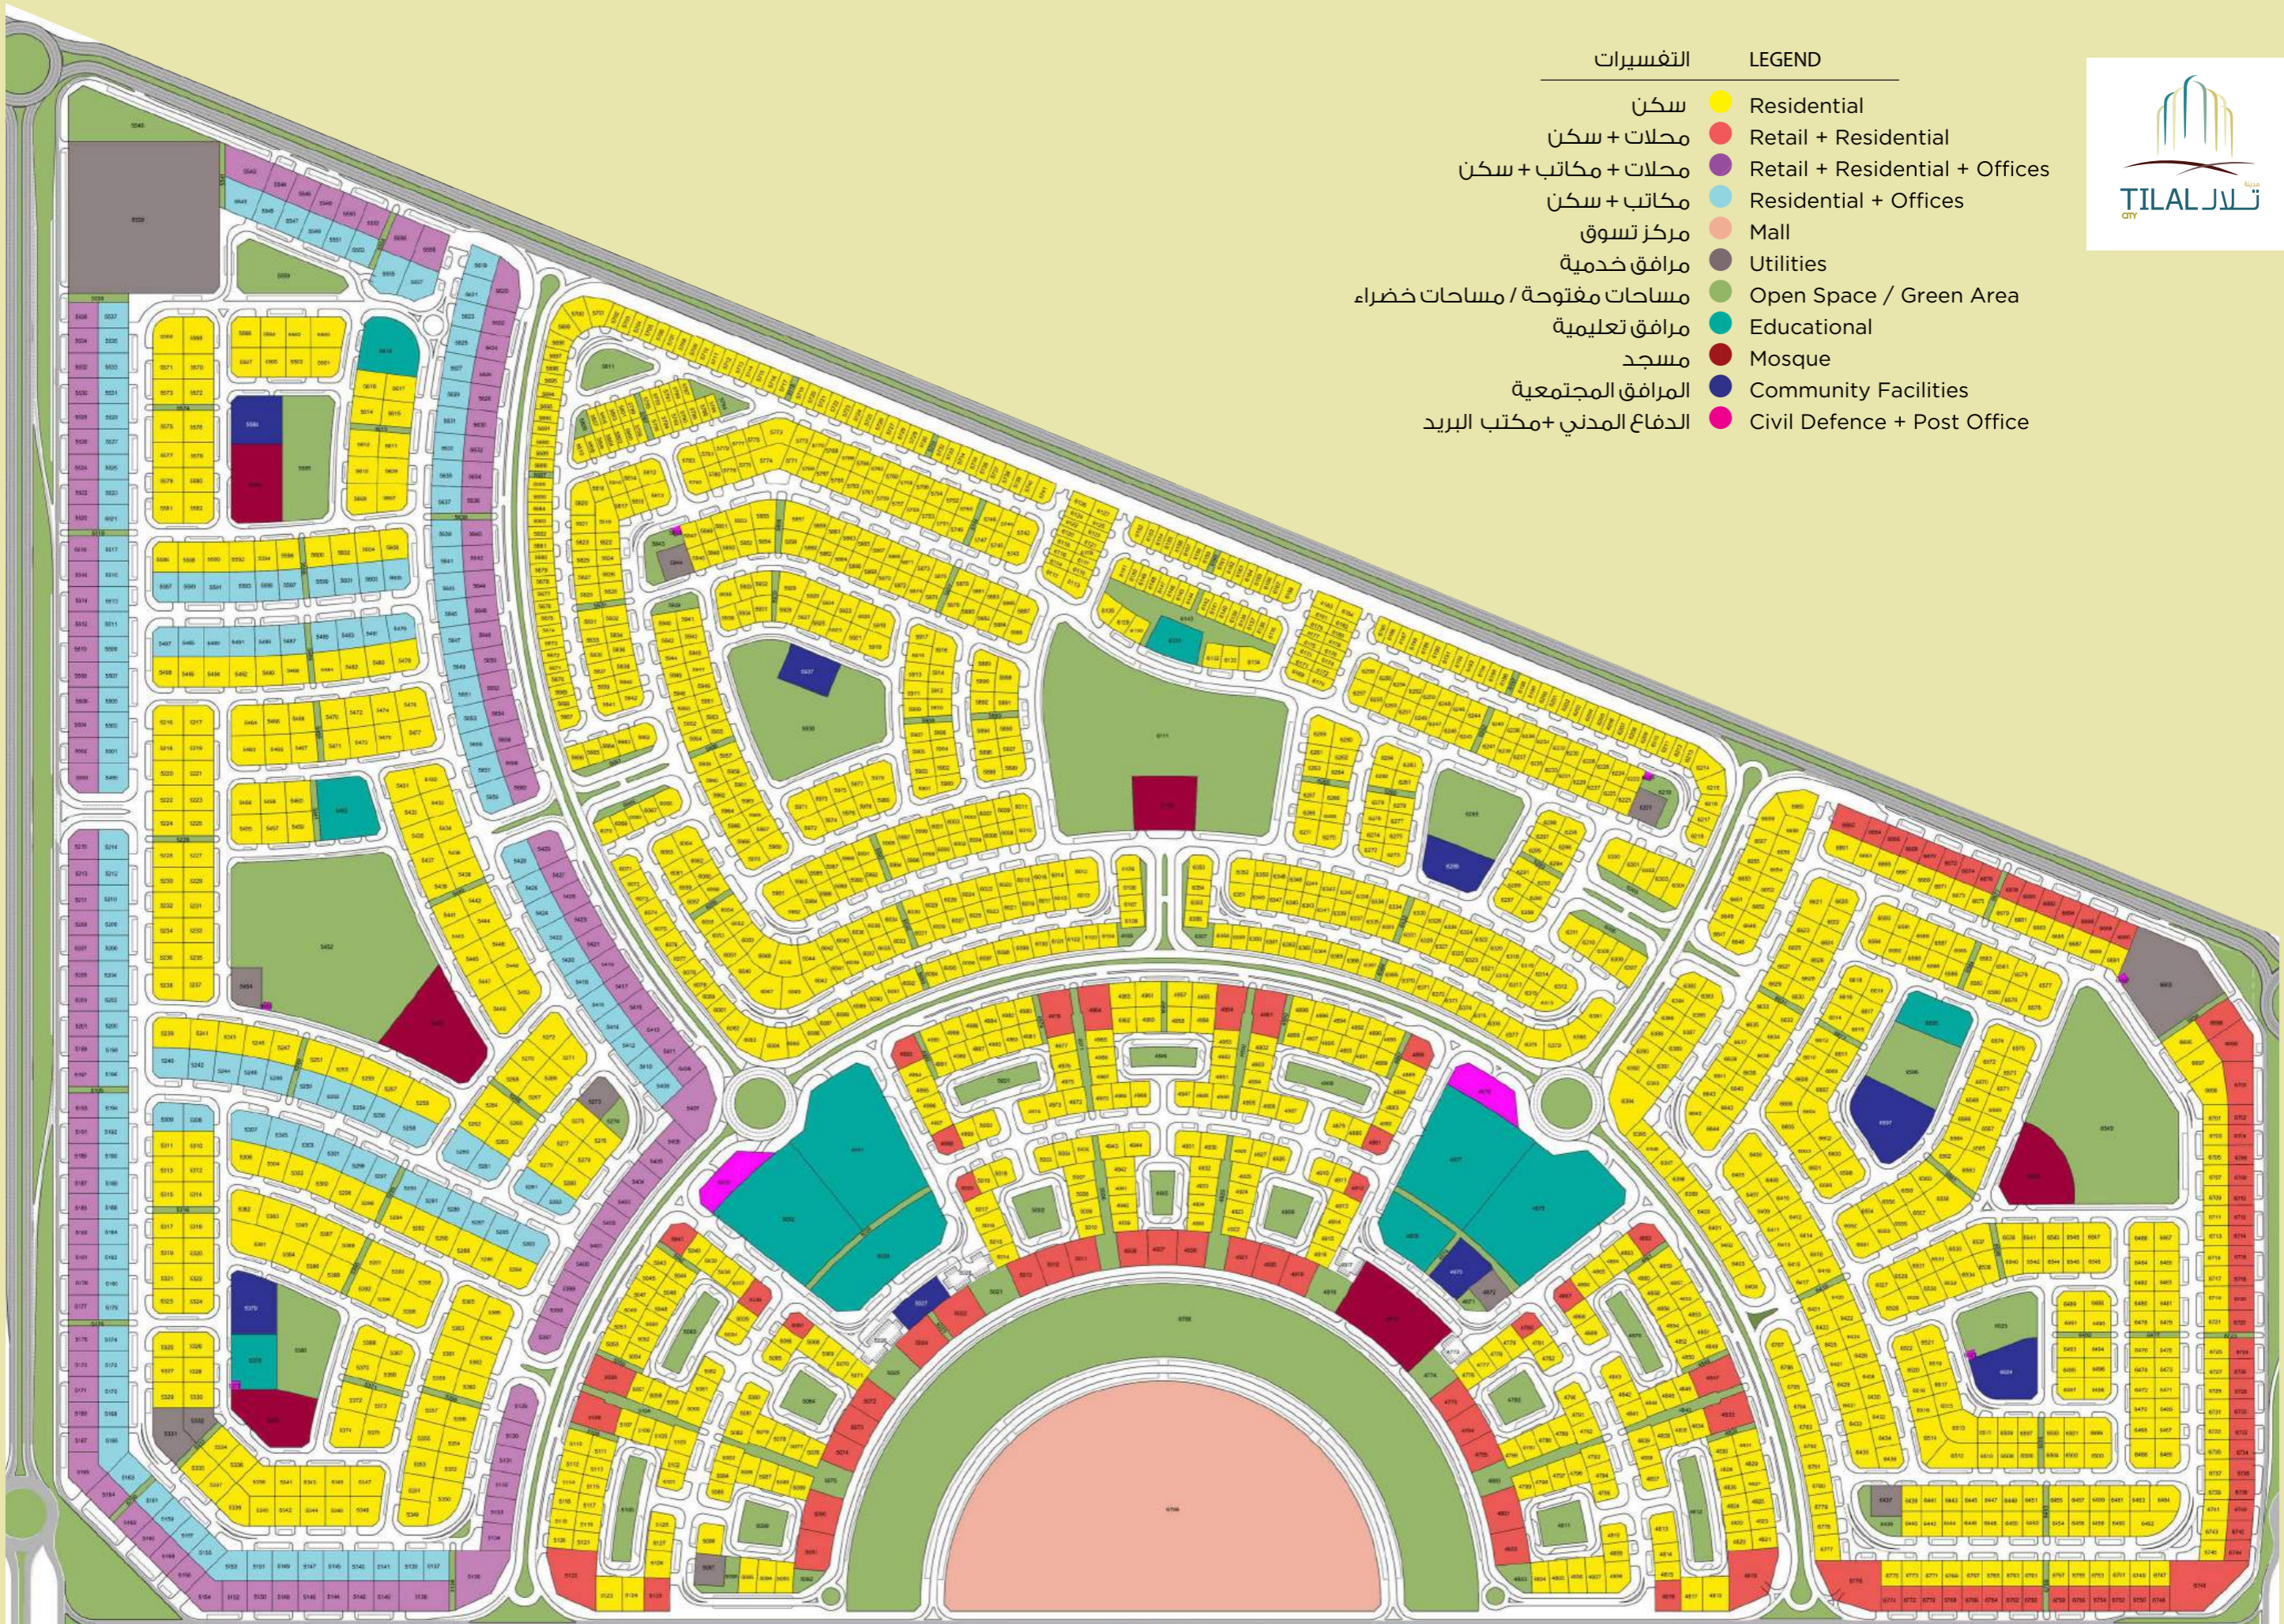

TILAL CITY مدينة تلال

التفسيرات LEGEND

- سكن Residential
- محلات + سكن Retail + Residential
- محلات + مكاتب + سكن Retail + Residential + Offices
- مكاتب + سكن Residential + Offices
- مركز تسوق Mall
- مرافق خدمية Utilities
- مساحات مفتوحة / مساحات خضراء Open Space / Green Area
- مرافق تعليمية Educational
- مسجد Mosque
- المرافق المجتمعية Community Facilities
- الدفاع المدني + مكتب البريد Civil Defence + Post Office

المنطقة بي ZONE B

التفسيرات LEGEND

- | | |
|------------------------------|-----------------------------|
| سكن | Residential |
| محلات + سكن | Retail + Residential |
| مرافق خدمية | Utilities |
| مساحات مفتوحة / مساحات خضراء | Open Space / Green Area |
| مرافق تعليمية | Educational |
| مسجد | Mosque |
| المرافق المجتمعية | Community Facilities |
| الدفاع المدني + مكتب البريد | Civil Defence + Post Office |

المنطقة سي C

التفسيرات	LEGEND
سكن	Residential
مرافق خدمية	Utilities
مساحات مفتوحة / مساحات خضراء	Open Space / Green Area
مرافق تعليمية	Educational
مسجد	Mosque
المرافق المجتمعية	Community Facilities
الدفاع المدني + مكتب البريد	Civil Defence + Post Office

المنطقة دي ZONE D

التفسيرات	LEGEND
سكن	Residential
محلات + سكن	Retail + Residential
محلات + مكاتب + سكن	Retail + Residential + Offices
مكاتب + سكن	Residential + Offices
مرافق خدمية	Utilities
مساحات مفتوحة / مساحات خضراء	Open Space / Green Area
مرافق تعليمية	Educational
مسجد	Mosque
المرافق المجتمعية	Community Facilities
الدفاع المدني + مكتب البريد	Civil Defence + Post Office