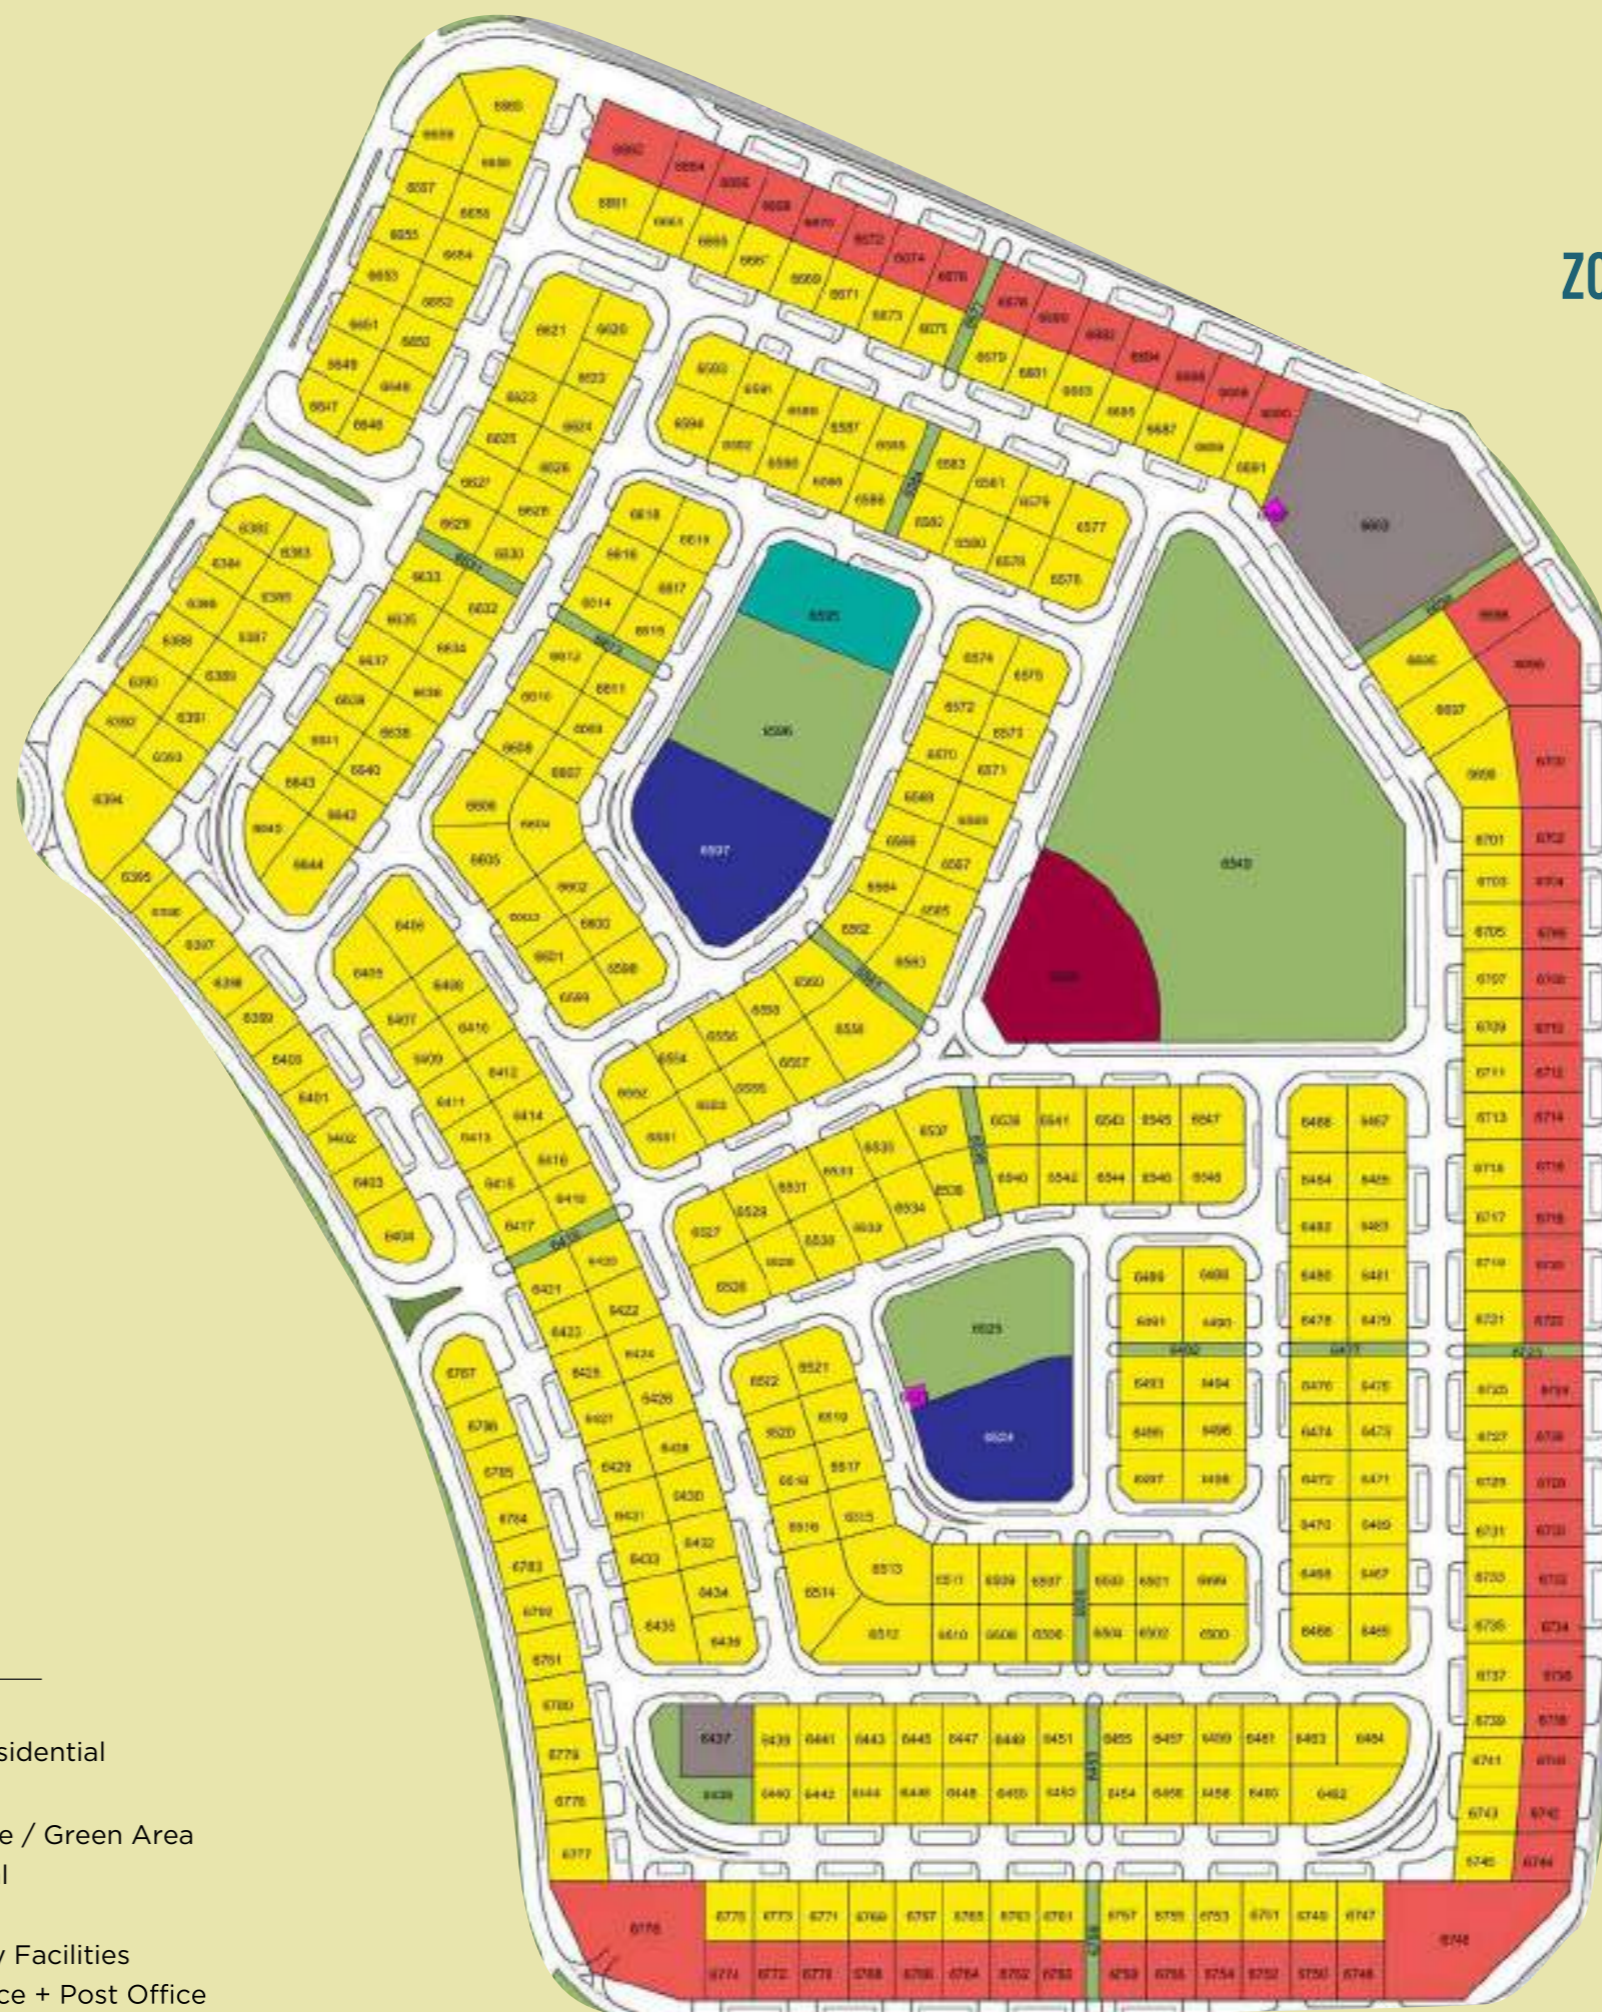

TILAL CITY مدينة تلال

التفسيرات LEGEND

- سكن Residential
- محلات + سكن Retail + Residential
- محلات + مكاتب + سكن Retail + Residential + Offices
- مكاتب + سكن Residential + Offices
- مركز تسوق Mall
- مرافق خدمية Utilities
- مساحات مفتوحة / مساحات خضراء Open Space / Green Area
- مرافق تعليمية Educational
- مسجد Mosque
- المرافق المجتمعية Community Facilities
- الدفاع المدني + مكتب البريد Civil Defence + Post Office

المنطقة بي ZONE B

التفسيرات LEGEND

- | | |
|------------------------------|-----------------------------|
| سكن | Residential |
| محلات + سكن | Retail + Residential |
| مرافق خدمية | Utilities |
| مساحات مفتوحة / مساحات خضراء | Open Space / Green Area |
| مرافق تعليمية | Educational |
| مسجد | Mosque |
| المرافق المجتمعية | Community Facilities |
| الدفاع المدني + مكتب البريد | Civil Defence + Post Office |

المنطقة سي C

التفسيرات	LEGEND
سكن	Residential
مرافق خدمية	Utilities
مساحات مفتوحة / مساحات خضراء	Open Space / Green Area
مرافق تعليمية	Educational
مسجد	Mosque
المرافق المجتمعية	Community Facilities
الدفاع المدني + مكتب البريد	Civil Defence + Post Office

المنطقة دي ZONE D

التفسيرات	LEGEND
سكن	Residential
محلات + سكن	Retail + Residential
محلات + مكاتب + سكن	Retail + Residential + Offices
مكاتب + سكن	Residential + Offices
مرافق خدمية	Utilities
مساحات مفتوحة / مساحات خضراء	Open Space / Green Area
مرافق تعليمية	Educational
مسجد	Mosque
المرافق المجتمعية	Community Facilities
الدفاع المدني + مكتب البريد	Civil Defence + Post Office