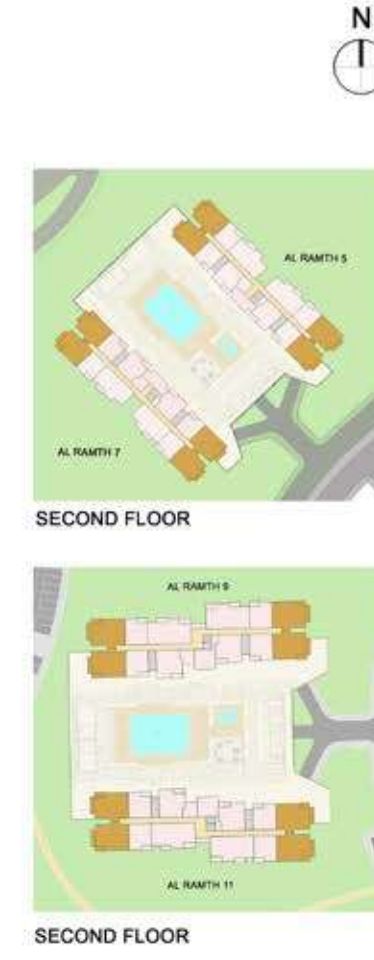

2 BEDROOM TYPE I

	Sq.m	Sq.ft
Suite Area	77.81	838
Balcony	10.41	112
Total Area	88.22	950

غرفتي نوم النوع ١

قدم مربع	متر مربع	
٨٣٨	٧٧,٨١	مساحة الجناح
١١٢	١٠,٤١	الشرفة
٩٥٠	٨٨,٢٢	المساحة الإجمالية