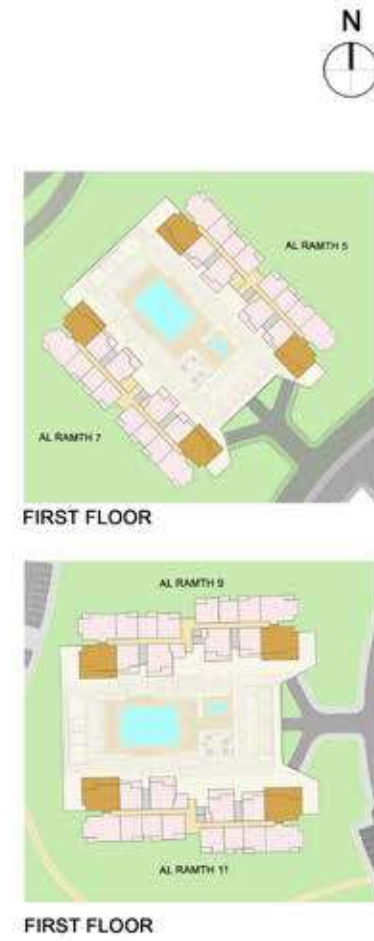

قده مربع	متر مربع	مساحة الجناح
٨٩٠	٨٢,٦٨	المساحة الجناح
٣٢٦	٣٠,٣٢	الشرفة
١٢١٦	١١٢,٩٩	المساحة الإجمالية

2 BEDROOM TYPE 3

	Sq.m	Sq.ft
Suite Area	83.72	901
Balcony	4.41	47
Total Area	88.13	948

غرفتي نوم النوع ٣

قده مربع	متر مربع	مساحة الجناح
٩٠١	٨٣,٧٢	مساحة الجناح
٤٧	٤,٤١	الشرفة
٩٤٨	٨٨,١٣	المساحة الإجمالية

2 BEDROOM TYPE 3A

	Sq.m	Sq.ft
Suite Area	83.65	900
Balcony	31.56	340
Total Area	115.21	1,240

غرفتي نوم النوع ٣ أ

قدهم مربع	متر مربع	
٩٠٠	٨٣,٦٥	مساحة الجناح
٣٤٠	٣١,٥٦	الشرفة
١٢٤٠	١١٥,٢١	المساحة الإجمالية

2 BEDROOM TYPE 4

	Sq.m	Sq.ft
Suite Area	87.49	942
Balcony	5.02	54
Total Area	92.51	996

غرفتي نوم النوع ٤

قدهم مربع	متر مربع	
٩٤٢	٨٧,٤٩	مساحة الجناح
٥٤	٥,٠٢	الشرفة
٩٩٦	٩٢,٥١	المساحة الإجمالية