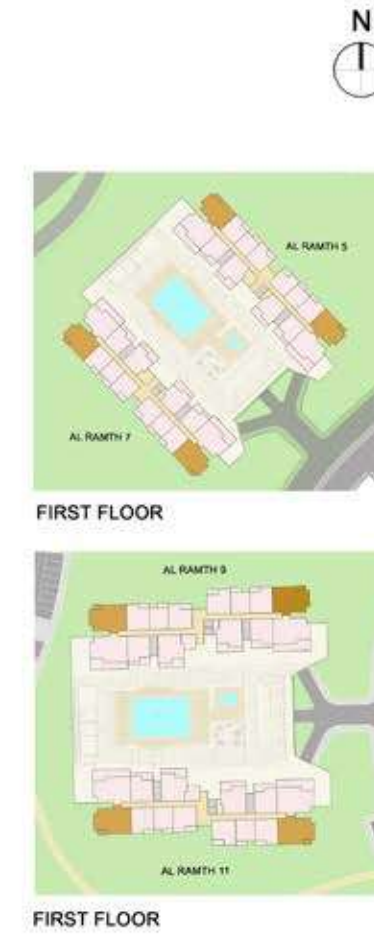

غرفتي نوم النوع ١

قدم مربع	متر مربع	
٨٣٨	٧٧,٨١	مساحة الجناح
١١٢	١٠,٤١	الشرفة
٩٥٠	٨٨,٢٢	المساحة الإجمالية

2 BEDROOM TYPE 2

	Sq.m	Sq.ft
Suite Area	82.68	890
Balcony	30.32	326
Total Area	112.99	1,216

غرفتي نوم النوع ٢

قده مربع	متر مربع	مساحة الجناح
٨٩٠	٨٢,٦٨	المساحة الجناح
٣٢٦	٣٠,٣٢	الشرفة
١٢١٦	١١٢,٩٩	المساحة الإجمالية

2 BEDROOM TYPE 3

	Sq.m	Sq.ft
Suite Area	83.72	901
Balcony	4.41	47
Total Area	88.13	948

غرفتي نوم النوع ٣

قده مربع	متر مربع	مساحة الجناح
٩٠١	٨٣,٧٢	مساحة الجناح
٤٧	٤,٤١	الشرفة
٩٤٨	٨٨,١٣	المساحة الإجمالية

2 BEDROOM TYPE 3A

	Sq.m	Sq.ft
Suite Area	83.65	900
Balcony	31.56	340
Total Area	115.21	1,240

غرفتي نوم النوع ٣ أ