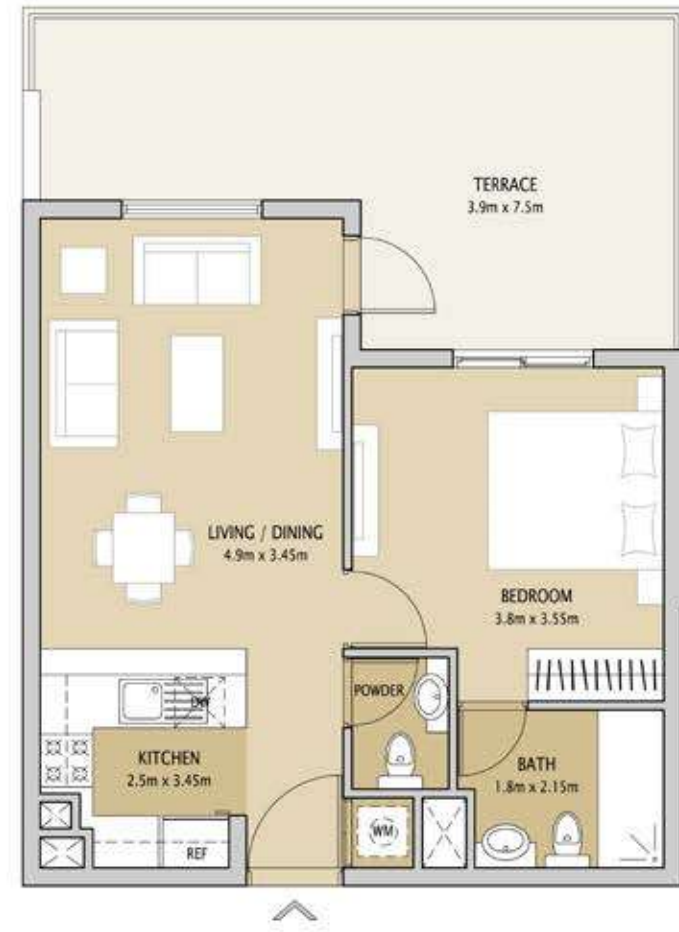

GROUND FLOOR

GROUND FLOOR

I BEDROOM TYPE 4A - GROUND FLOOR

	Sq.m	Sq.ft
Suite Area	47.59	512
Balcony	11.67	126
Total Area	59.25	638

غرفة نوم واحدة النوع ٤ أ - الطابق الأرضي

	قدم مربع	متر مربع	
مساحة الجناح	٥١٢	٤٧,٥٩	
الشرفة	١٢٦	١١,٦٧	
المساحة الإجمالية	٦٣٨	٥٩,٢٥	

I BEDROOM TYPE 4A - FIRST FLOOR

	Sq.m	Sq.ft
Suite Area	47.59	512
Balcony	11.67	126
Total Area	59.25	638

غرفة نوم واحدة النوع ٤ أ - الطابق الأول

قدهم مربع	متر مربع	مساحة الجناح
٥١٢	٤٧,٥٩	المساحة الجناح
١٢٦	١١,٦٧	الشرفة
٦٣٨	٥٩,٢٥	المساحة الإجمالية

I BEDROOM TYPE 5

	Sq.m	Sq.ft
Suite Area	48.33	520
Balcony	0	0
Total Area	48.33	520

غرفة نوم واحدة النوع ٥

قدهم مربع	متر مربع	مساحة الجناح
٥٢٠	٤٨,٣٣	المساحة الجناح
٠	٠	الشرفة
٥٢٠	٤٨,٣٣	المساحة الإجمالية

I BEDROOM TYPE 5A