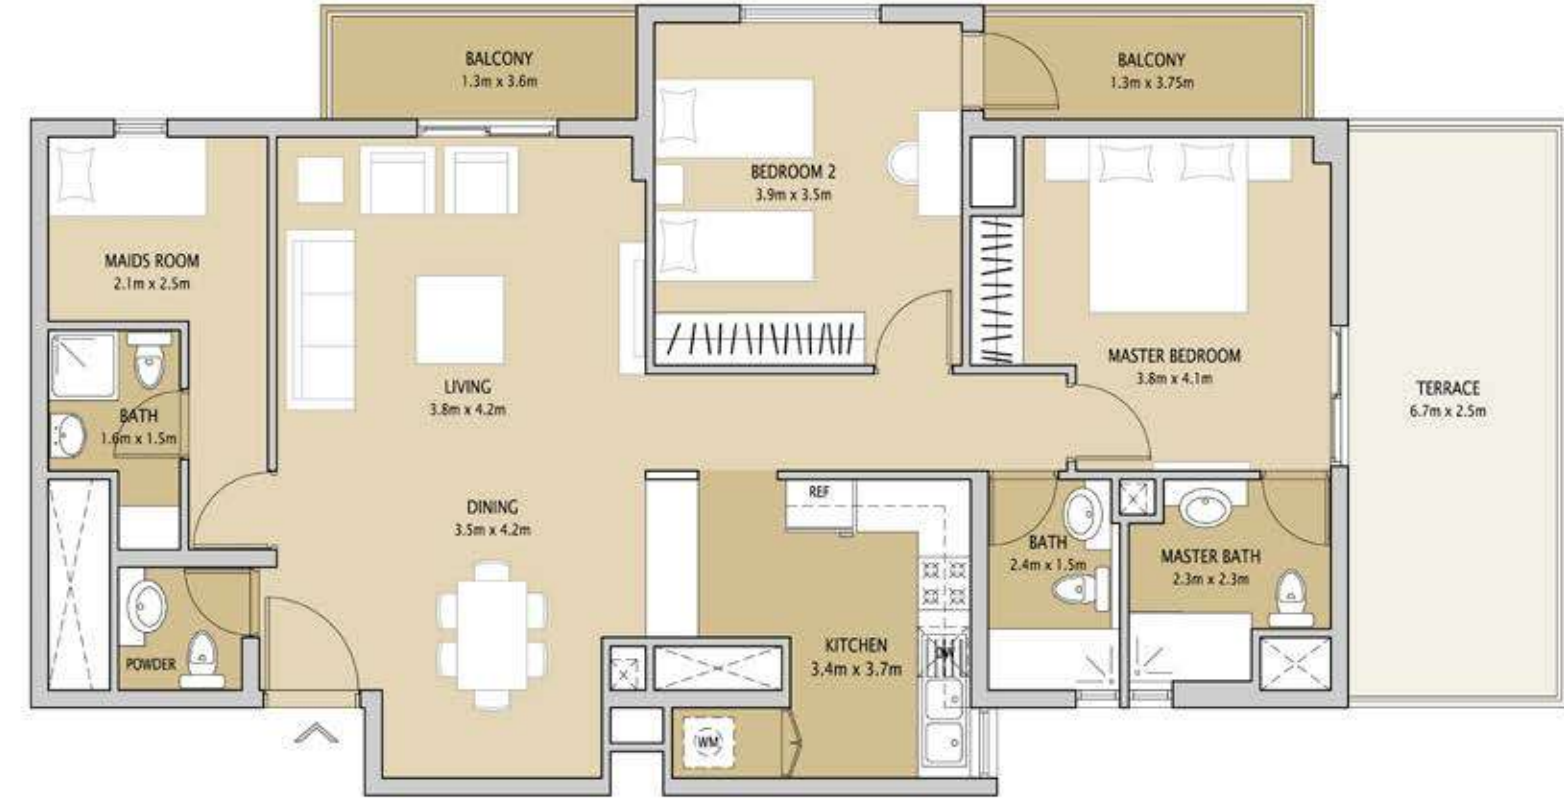

قدهم مربع	متر مربع	
٩٠٠	٨٣,٦٥	مساحة الجناح
٣٤٠	٣١,٥٦	الشرفة
١٢٤٠	١١٥,٢١	المساحة الإجمالية

2 BEDROOM TYPE 4

	Sq.m	Sq.ft
Suite Area	87.49	942
Balcony	5.02	54
Total Area	92.51	996

غرفتي نوم النوع ٤

قدهم مربع	متر مربع	
٩٤٢	٨٧,٤٩	مساحة الجناح
٥٤	٥,٠٢	الشرفة
٩٩٦	٩٢,٥١	المساحة الإجمالية

4TH & 5TH FLOOR

4TH & 5TH FLOOR

2 BEDROOM + MAID'S UNITS TYPE I

	Sq.m	Sq.ft
Suite Area	102.55	1,104
Balcony	8.98	97
Total Area	111.53	1,201

غرفتي نوم + غرفة خادمة النوع 1

	قدم مربع	متر مربع	
مساحة الجناح	11٠٤	1٠٢,٥٥	
الشرفة	٩٧	٨,٩٨	
المساحة الإجمالية	١٢٠١	١١١,٥٣	

3RD FLOOR

3RD FLOOR

2 BEDROOM + MAID'S UNITS TYPE IA

	Sq.m	Sq.ft
Suite Area	102.60	1,104
Balcony	25.97	280
Total Area	128.57	1,384

غرفتي نوم + غرفة خادمة النوع 1أ

	قدم مربع	متر مربع	
مساحة الجناح	11٠٤	1٠٢,٦٠	
الشرفة	٢٨٠	٢٥,٩٧	
المساحة الإجمالية	١٣٨٤	١٢٨,٥٧	