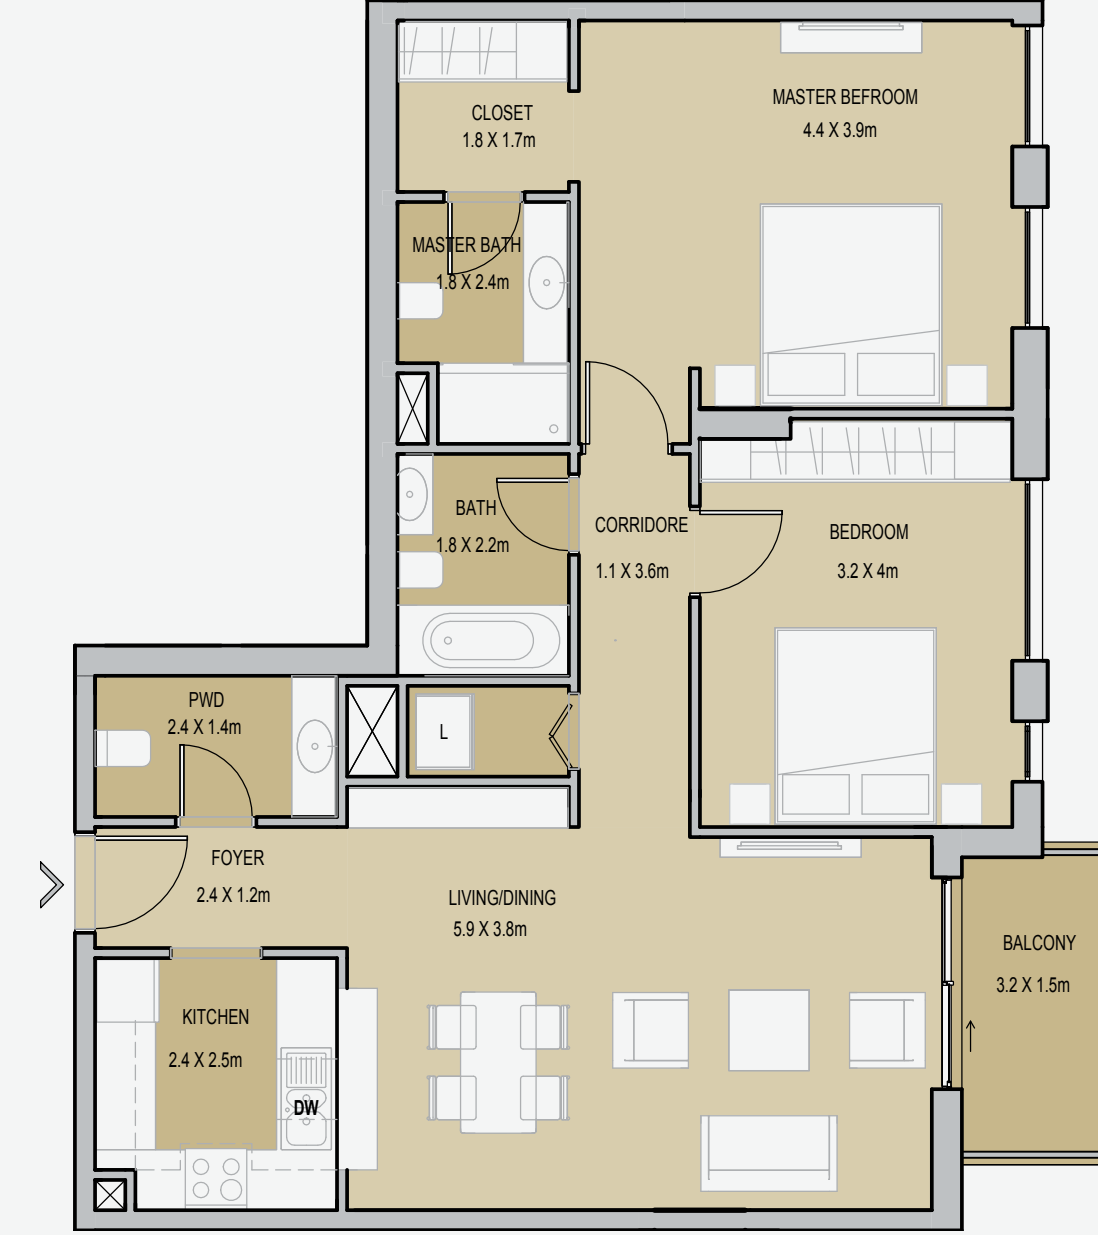

UNIT TYPE 1
1 BEDROOM
GFA = 59.3sqm
BALCONIES = 4.7sqm
SELLABLE = 64sqm

غرفتي نوم + غرفة
خادمة منزل تاون هاوس
متوسط المساحة الكلية:
١٥١٧,٧١ /Sq.ft

UNIT TYPE 2
1 BEDROOM
GFA = 55.3sqm
SELLABLE = 55.3sqm

غرفتي نوم + غرفة
خادمة منزل تاون هاوس
متوسط المساحة الكلية:
١٥١٧,٧١ /Sq.ft

UNIT TYPE 3
1 BEDROOM
GFA = 55.3sqm
BALCONIES = 4.7sqm
SELLABLE = 60sqm

غرفتي نوم + غرفة
خادمة منزل تاون هاوس
متوسط المساحة الكلية:
١٥١٧,٧١ /Sq.ft

UNIT TYPE 4
1 BEDROOM
GFA = 61.9sqm
BALCONIES = 4.3sqm
SELLABLE = 66.2sqm

غرفتي نوم + غرفة
خادمة منزل تاون هاوس
متوسط المساحة الكلية:
١٥١٧,٧١ /Sq.ft

UNIT TYPE 1
2 BEDROOM
GFA = 84.9sqm
BALCONIES = 4.7sqm
SELLABLE = 89.6sqm

غرفتي نوم + غرفة
خادمة منزل تاون هاوس
متوسط المساحة الكلية:
١٥١٧,٧١ /Sq.ft

UNIT TYPE 2
2 BEDROOM
GFA = 98.6sqm
BALCONIES = 4.8sqm
SELLABLE = 103.4sqm

غرفتي نوم + غرفة
خادمة منزل تاون هاوس
متوسط المساحة الكلية:
١٥١٧,٧١ /Sq.ft

UNIT TYPE 1
2 BEDROOM
GROUND LEVEL
GFA = 110.6sqm
BALCONIES = 4.7sqm
SELLABLE = 115.3sqm