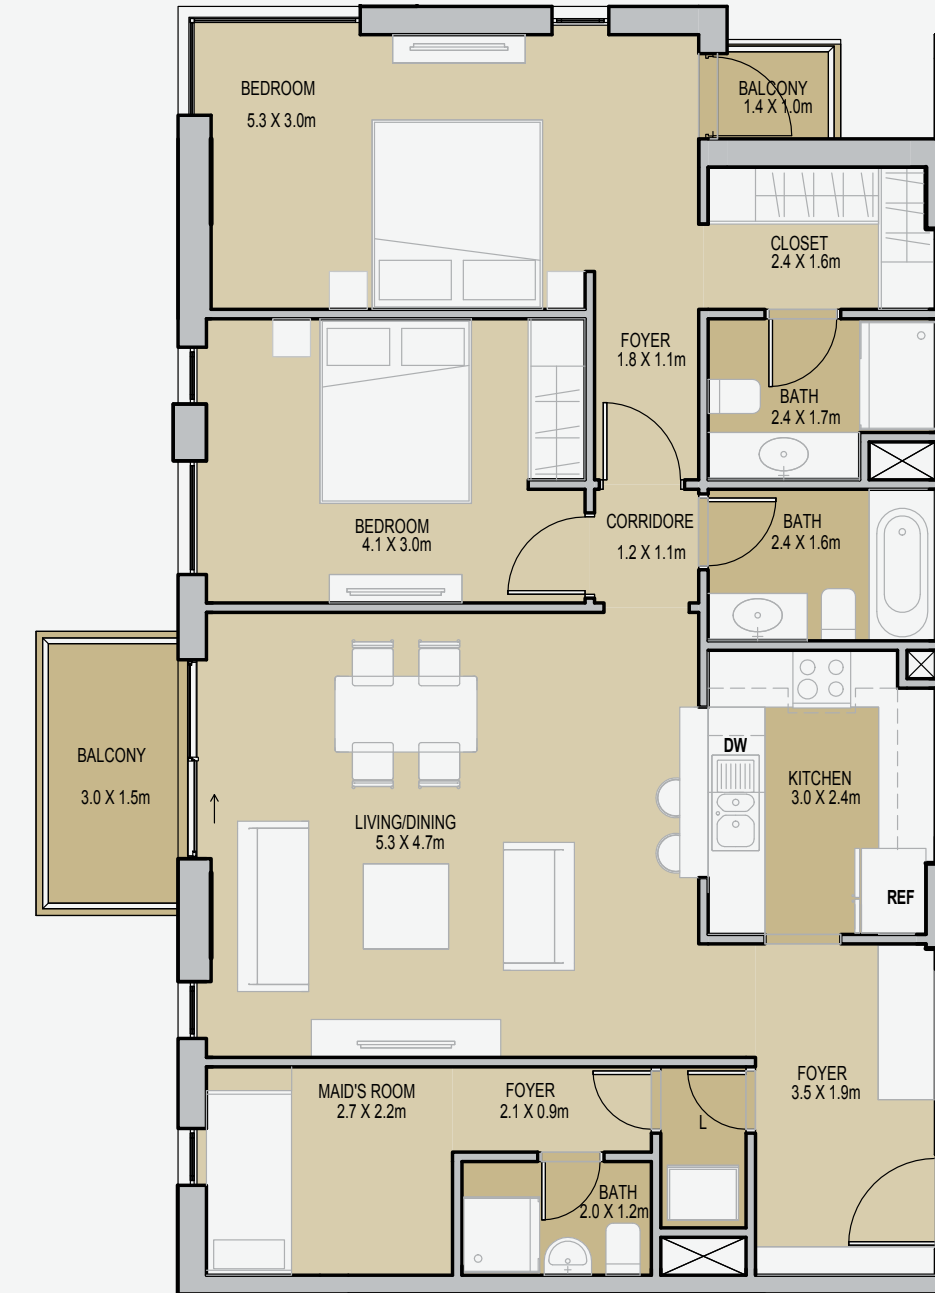

Ample amenities within a lush green park.

تجهيزات حديثة وافرة ضمن حديقة خضراء أسرة.

UNIT TYPE 1
2 BEDROOM
LEVEL 1
GFA = 110.6sqm
BALCONIES = 4.7sqm
SELLABLE = 115.3sqm

غرفتي نوم + غرفة
خادمة منزل تاون هاوس
متوسط المساحة الكلية:
١٥١٧,٧١ /Sq.ft

UNIT TYPE 2
2 BEDROOM
LEVEL 1
GFA = 110.6sqm
BALCONIES = 4.7sqm
SELLABLE = 115.3sqm

غرفتي نوم + غرفة
خادمة منزل تاون هاوس
متوسط المساحة الكلية:
١٥١٧,٧١ /Sq.ft

UNIT TYPE 1
2 BEDROOM
GFA = 98.4sqm
BALCONIES = 5.7sqm
SELLABLE = 104.1sqm

غرفتي نوم + غرفة
خادمة منزل تاون هاوس
متوسط المساحة الكلية:
١٠١٧,٧١ /Sq.ft

UNIT TYPE 2
2 BEDROOM
GFA = 101.3sqm
BALCONIES = 5.7sqm
SELLABLE = 107sqm

غرفتي نوم + غرفة
خادمة منزل تاون هاوس
متوسط المساحة الكلية:
١٠١٧,٧١ /Sq.ft

UNIT TYPE 3
2 BEDROOM
GFA = 100.1sqm
BALCONIES = 5.7sqm
SELLABLE = 105.8sqm

غرفتي نوم + غرفة
خادمة منزل تاون هاوس
متوسط المساحة الكلية:
١٠١٧,٧١ /Sq.ft

UNIT TYPE 1
3 BEDROOM
GFA = 127.8sqm
BALCONIES = 6.9sqm
SELLABLE = 134.7sqm