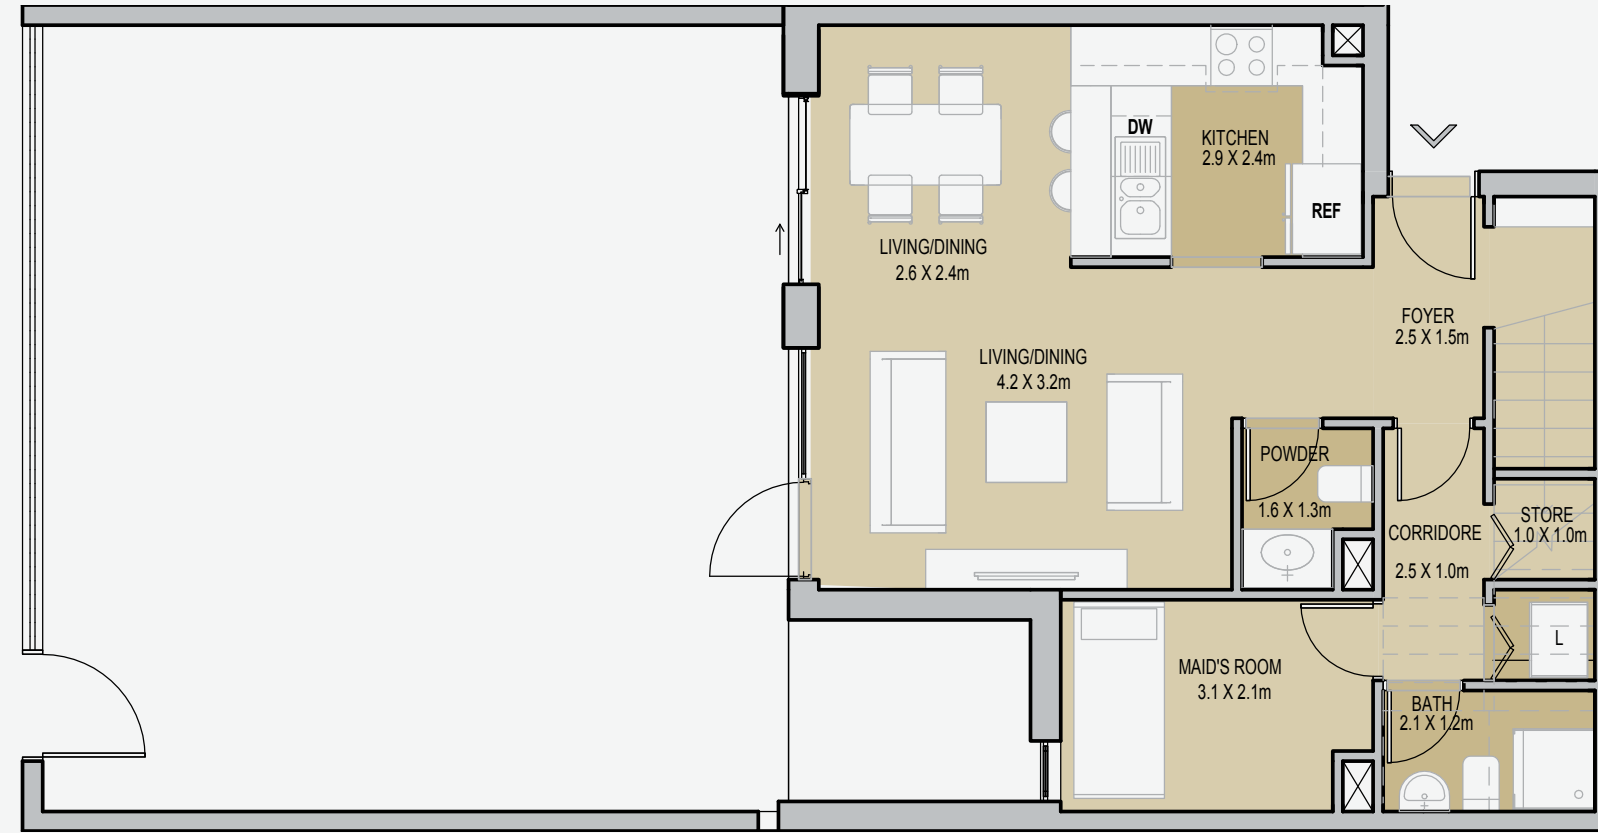

UNIT TYPE 1
2 BEDROOM
GROUND LEVEL
GFA = 110.6sqm
BALCONIES = 4.7sqm
SELLABLE = 115.3sqm

غرفتي نوم + غرفة
خادمة منزل تاون هاوس
متوسط المساحة الكلية:
١٥١٧,٧١ /Sq.ft