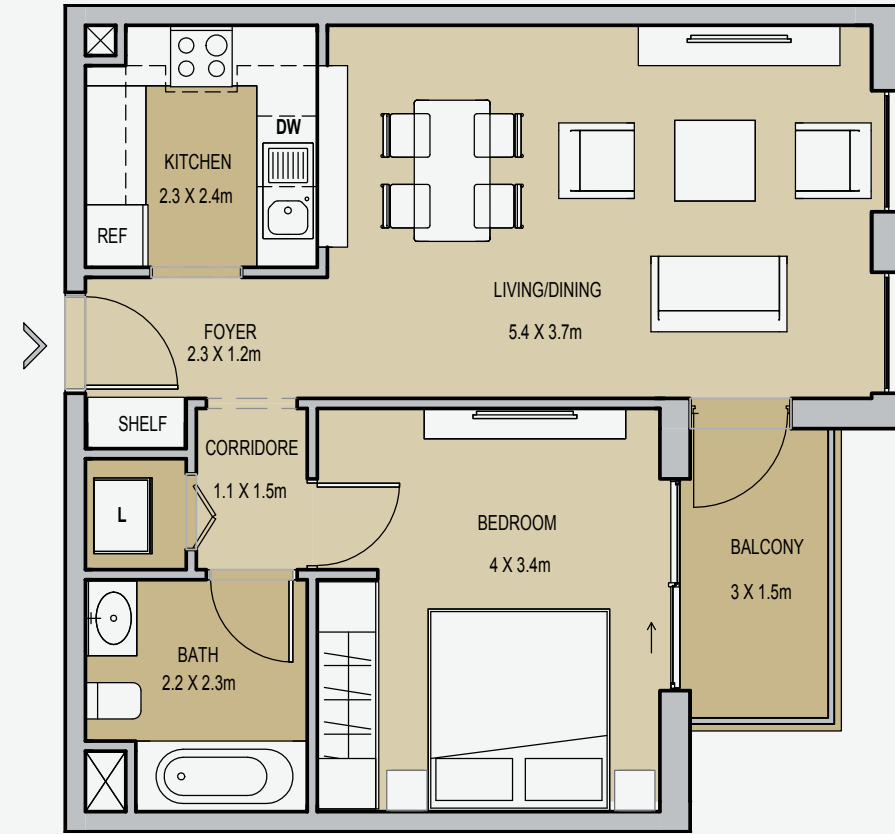

UNIT TYPE 1
1 BEDROOM
GFA = 59.3sqm
BALCONIES = 4.7sqm
SELLABLE = 64sqm

غرفتي نوم + غرفة
خادمة منزل تاون هاوس
متوسط المساحة الكلية:
١٥١٧,٧١ /Sq.ft

UNIT TYPE 2
1 BEDROOM
GFA = 55.3sqm
SELLABLE = 55.3sqm

غرفتي نوم + غرفة
خادمة منزل تاون هاوس
متوسط المساحة الكلية:
١٥١٧,٧١ /Sq.ft

UNIT TYPE 3
1 BEDROOM
GFA = 55.3sqm
BALCONIES = 4.7sqm
SELLABLE = 60sqm

غرفتي نوم + غرفة
خادمة منزل تاون هاوس
متوسط المساحة الكلية:
١٥١٧,٧١ /Sq.ft

UNIT TYPE 4
1 BEDROOM
GFA = 61.9sqm
BALCONIES = 4.3sqm
SELLABLE = 66.2sqm

غرفتي نوم + غرفة
خادمة منزل تاون هاوس
متوسط المساحة الكلية:
١٥١٧,٧١ /Sq.ft

UNIT TYPE 1
2 BEDROOM
GFA = 84.9sqm
BALCONIES = 4.7sqm
SELLABLE = 89.6sqm

غرفتي نوم + غرفة
خادمة منزل تاون هاوس
متوسط المساحة الكلية:
١٥١٧,٧١ /Sq.ft

UNIT TYPE 2
2 BEDROOM
GFA = 98.6sqm
BALCONIES = 4.8sqm
SELLABLE = 103.4sqm

غرفتي نوم + غرفة
خادمة منزل تاون هاوس
متوسط المساحة الكلية:
١٥١٧,٧١ /Sq.ft

UNIT TYPE 1
2 BEDROOM
GROUND LEVEL
GFA = 110.6sqm
BALCONIES = 4.7sqm
SELLABLE = 115.3sqm