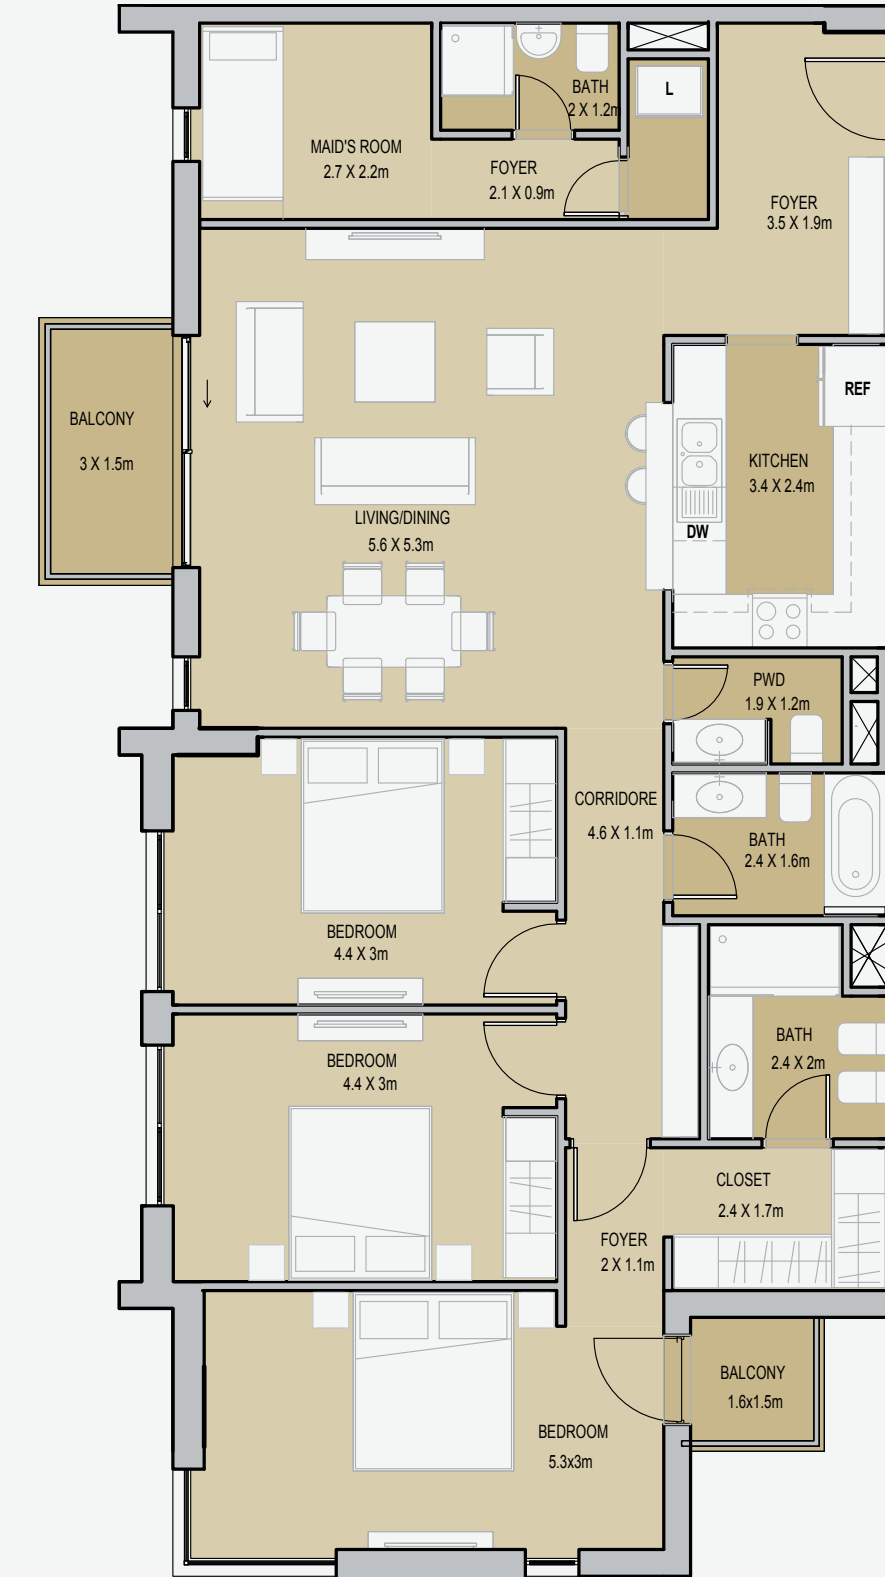

UNIT TYPE 1
1 BEDROOM
GFA = 59.3sqm
BALCONIES = 4.7sqm
SELLABLE = 64sqm

غرفتي نوم + غرفة
خادمة منزل تاون هاوس
متوسط المساحة الكلية:
١٥١٧,٧١ /Sq.ft

UNIT TYPE 2
1 BEDROOM
GFA = 55.3sqm
SELLABLE = 55.3sqm

غرفتي نوم + غرفة
خادمة منزل تاون هاوس
متوسط المساحة الكلية:
١٥١٧,٧١ /Sq.ft

غرفتي نوم + غرفة
خادمة منزل تاون هاوس
متوسط المساحة الكلية:
١٠١٧,٧١ /Sq.ft

UNIT TYPE 2
2 BEDROOM
GFA = 101.3sqm
BALCONIES = 5.7sqm
SELLABLE = 107sqm

غرفتي نوم + غرفة
خادمة منزل تاون هاوس
متوسط المساحة الكلية:
١٠١٧,٧١ /Sq.ft

UNIT TYPE 3
2 BEDROOM
GFA = 100.1sqm
BALCONIES = 5.7sqm
SELLABLE = 105.8sqm

غرفتي نوم + غرفة
خادمة منزل تاون هاوس
متوسط المساحة الكلية:
١٠١٧,٧١ /Sq.ft

UNIT TYPE 1
3 BEDROOM
GFA = 127.8sqm
BALCONIES = 6.9sqm
SELLABLE = 134.7sqm

غرفتي نوم + غرفة
خادمة منزل تاون هاوس
متوسط المساحة الكلية:
١٥١٧,٧١ /Sq.ft

UNIT TYPE 2
3 BEDROOM
GFA = 130.8sqm
BALCONIES = 6.9sqm
SELLABLE = 137.7sqm

غرفتي نوم + غرفة
خادمة منزل تاون هاوس
متوسط المساحة الكلية:
١٥١٧,٧١ /Sq.ft