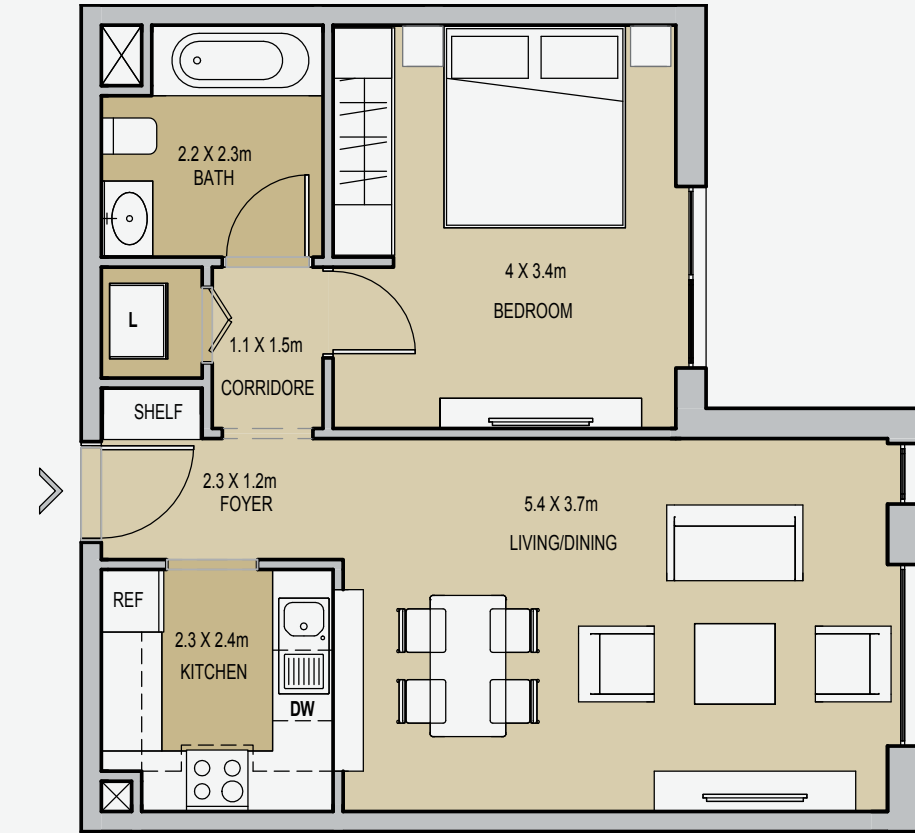

UNIT TYPE 1
1 BEDROOM
GFA = 59.3sqm
BALCONIES = 4.7sqm
SELLABLE = 64sqm

غرفتي نوم + غرفة
خادمة منزل تاون هاوس
متوسط المساحة الكلية:
١٥١٧,٧١ /Sq.ft

UNIT TYPE 2
1 BEDROOM
GFA = 55.3sqm
SELLABLE = 55.3sqm

غرفتي نوم + غرفة
خادمة منزل تاون هاوس
متوسط المساحة الكلية:
١٥١٧,٧١ /Sq.ft

UNIT TYPE 3
1 BEDROOM
GFA = 55.3sqm
BALCONIES = 4.7sqm
SELLABLE = 60sqm

غرفتي نوم + غرفة
خادمة منزل تاون هاوس
متوسط المساحة الكلية:
١٥١٧,٧١ /Sq.ft

UNIT TYPE 4
1 BEDROOM
GFA = 61.9sqm
BALCONIES = 4.3sqm
SELLABLE = 66.2sqm

غرفتي نوم + غرفة
خادمة منزل تاون هاوس
متوسط المساحة الكلية:
١٥١٧,٧١ /Sq.ft

UNIT TYPE 1
2 BEDROOM
GFA = 84.9sqm
BALCONIES = 4.7sqm
SELLABLE = 89.6sqm

غرفتي نوم + غرفة
خادمة منزل تاون هاوس
متوسط المساحة الكلية:
١٥١٧,٧١ /Sq.ft

UNIT TYPE 2
2 BEDROOM
GFA = 98.6sqm
BALCONIES = 4.8sqm
SELLABLE = 103.4sqm

غرفتي نوم + غرفة
خادمة منزل تاون هاوس
متوسط المساحة الكلية:
١٥١٧,٧١ /Sq.ft

UNIT TYPE 1
2 BEDROOM
GROUND LEVEL
GFA = 110.6sqm
BALCONIES = 4.7sqm
SELLABLE = 115.3sqm