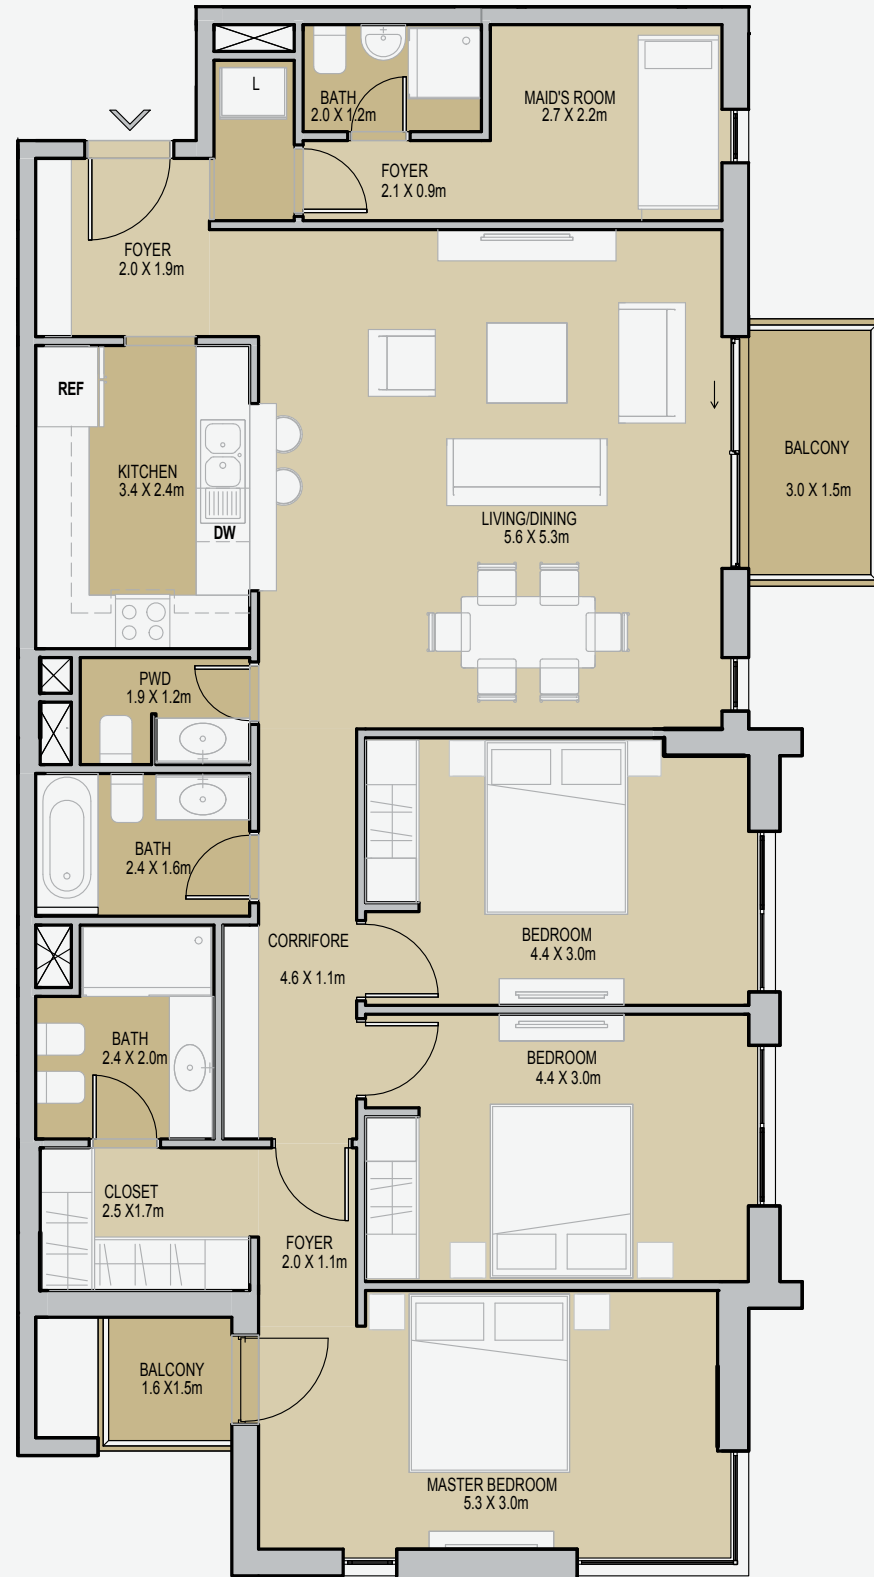

UNIT TYPE 1
1 BEDROOM
GFA = 59.3sqm
BALCONIES = 4.7sqm
SELLABLE = 64sqm

غرفتي نوم + غرفة
خادمة منزل تاون هاوس
متوسط المساحة الكلية:
١٥١٧,٧١ /Sq.ft

UNIT TYPE 2
1 BEDROOM
GFA = 55.3sqm
SELLABLE = 55.3sqm

غرفتي نوم + غرفة
خادمة منزل تاون هاوس
متوسط المساحة الكلية:
١٥١٧,٧١ /Sq.ft

UNIT TYPE 2
2 BEDROOM
LEVEL 1
GFA = 110.6sqm
BALCONIES = 4.7sqm
SELLABLE = 115.3sqm

غرفتي نوم + غرفة
خادمة منزل تاون هاوس
متوسط المساحة الكلية:
١٥١٧,٧١ /Sq.ft

UNIT TYPE 1
2 BEDROOM
GFA = 98.4sqm
BALCONIES = 5.7sqm
SELLABLE = 104.1sqm

غرفتي نوم + غرفة
خادمة منزل تاون هاوس
متوسط المساحة الكلية:
١٠١٧,٧١ /Sq.ft

UNIT TYPE 2
2 BEDROOM
GFA = 101.3sqm
BALCONIES = 5.7sqm
SELLABLE = 107sqm

غرفتي نوم + غرفة
خادمة منزل تاون هاوس
متوسط المساحة الكلية:
١٠١٧,٧١ /Sq.ft

UNIT TYPE 3
2 BEDROOM
GFA = 100.1sqm
BALCONIES = 5.7sqm
SELLABLE = 105.8sqm

غرفتي نوم + غرفة
خادمة منزل تاون هاوس
متوسط المساحة الكلية:
١٠١٧,٧١ /Sq.ft

UNIT TYPE 1
3 BEDROOM
GFA = 127.8sqm
BALCONIES = 6.9sqm
SELLABLE = 134.7sqm