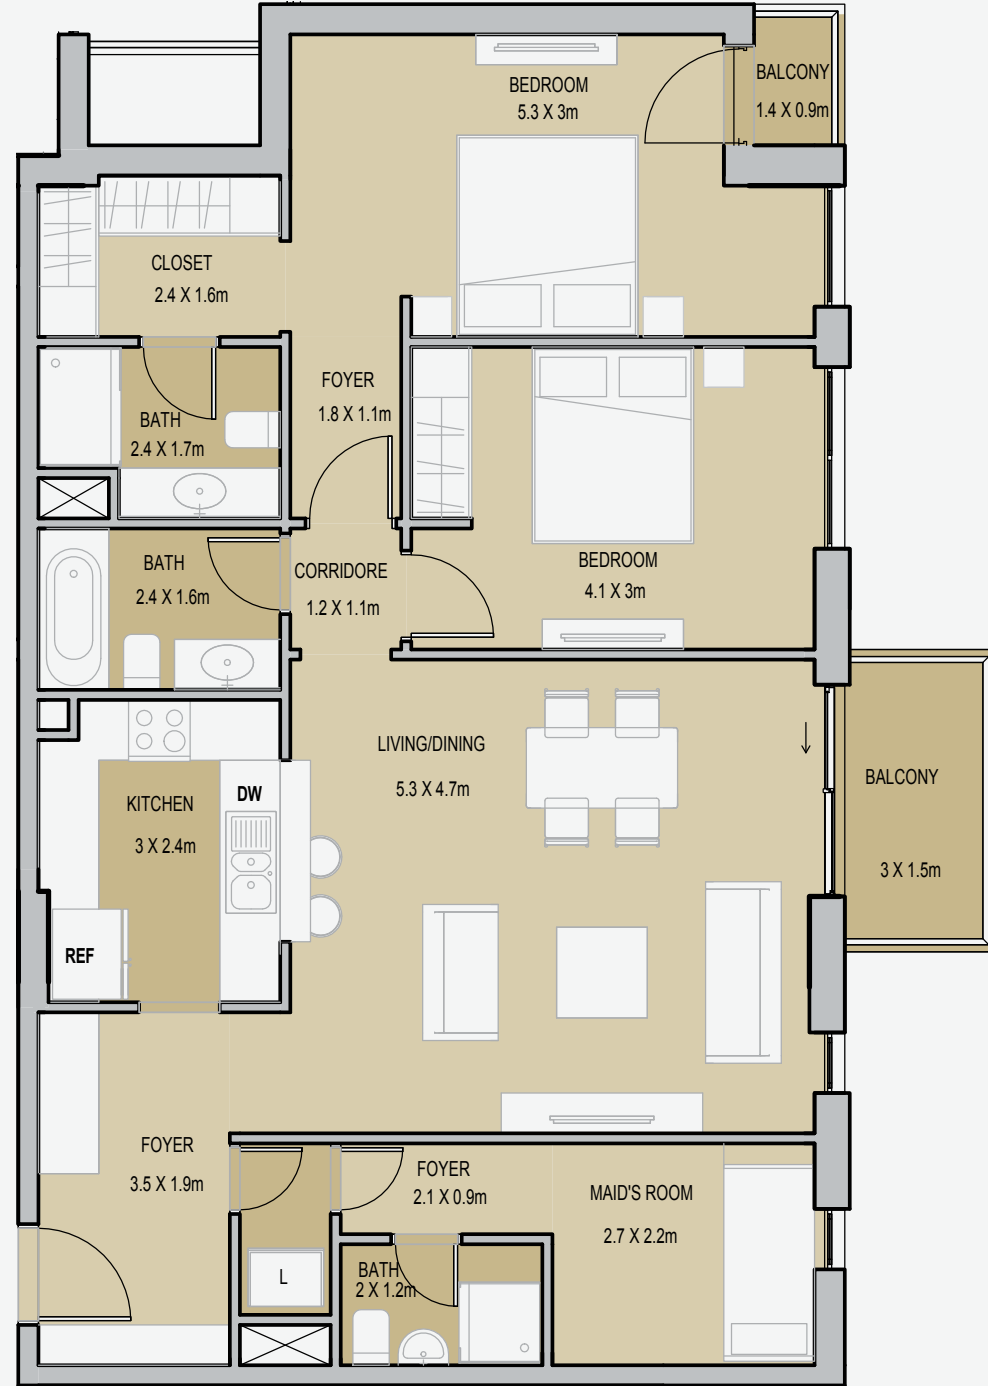

Ample amenities within a lush green park.

تجهيزات حديثة وافرة ضمن حديقة خضراء أسرة.

UNIT TYPE 1
2 BEDROOM
LEVEL 1
GFA = 110.6sqm
BALCONIES = 4.7sqm
SELLABLE = 115.3sqm

غرفتي نوم + غرفة
خادمة منزل تاون هاوس
متوسط المساحة الكلية:
١٥١٧,٧١ /Sq.ft

UNIT TYPE 2
2 BEDROOM
LEVEL 1
GFA = 110.6sqm
BALCONIES = 4.7sqm
SELLABLE = 115.3sqm

غرفتي نوم + غرفة
خادمة منزل تاون هاوس
متوسط المساحة الكلية:
١٥١٧,٧١ /Sq.ft

UNIT TYPE 1
2 BEDROOM
GFA = 98.4sqm
BALCONIES = 5.7sqm
SELLABLE = 104.1sqm

غرفتي نوم + غرفة
خادمة منزل تاون هاوس
متوسط المساحة الكلية:
١٠١٧,٧١ /Sq.ft

UNIT TYPE 2
2 BEDROOM
GFA = 101.3sqm
BALCONIES = 5.7sqm
SELLABLE = 107sqm

غرفتي نوم + غرفة
خادمة منزل تاون هاوس
متوسط المساحة الكلية:
١٠١٧,٧١ /Sq.ft

UNIT TYPE 3
2 BEDROOM
GFA = 100.1sqm
BALCONIES = 5.7sqm
SELLABLE = 105.8sqm

غرفتي نوم + غرفة
خادمة منزل تاون هاوس
متوسط المساحة الكلية:
١٠١٧,٧١ /Sq.ft

UNIT TYPE 1
3 BEDROOM
GFA = 127.8sqm
BALCONIES = 6.9sqm
SELLABLE = 134.7sqm