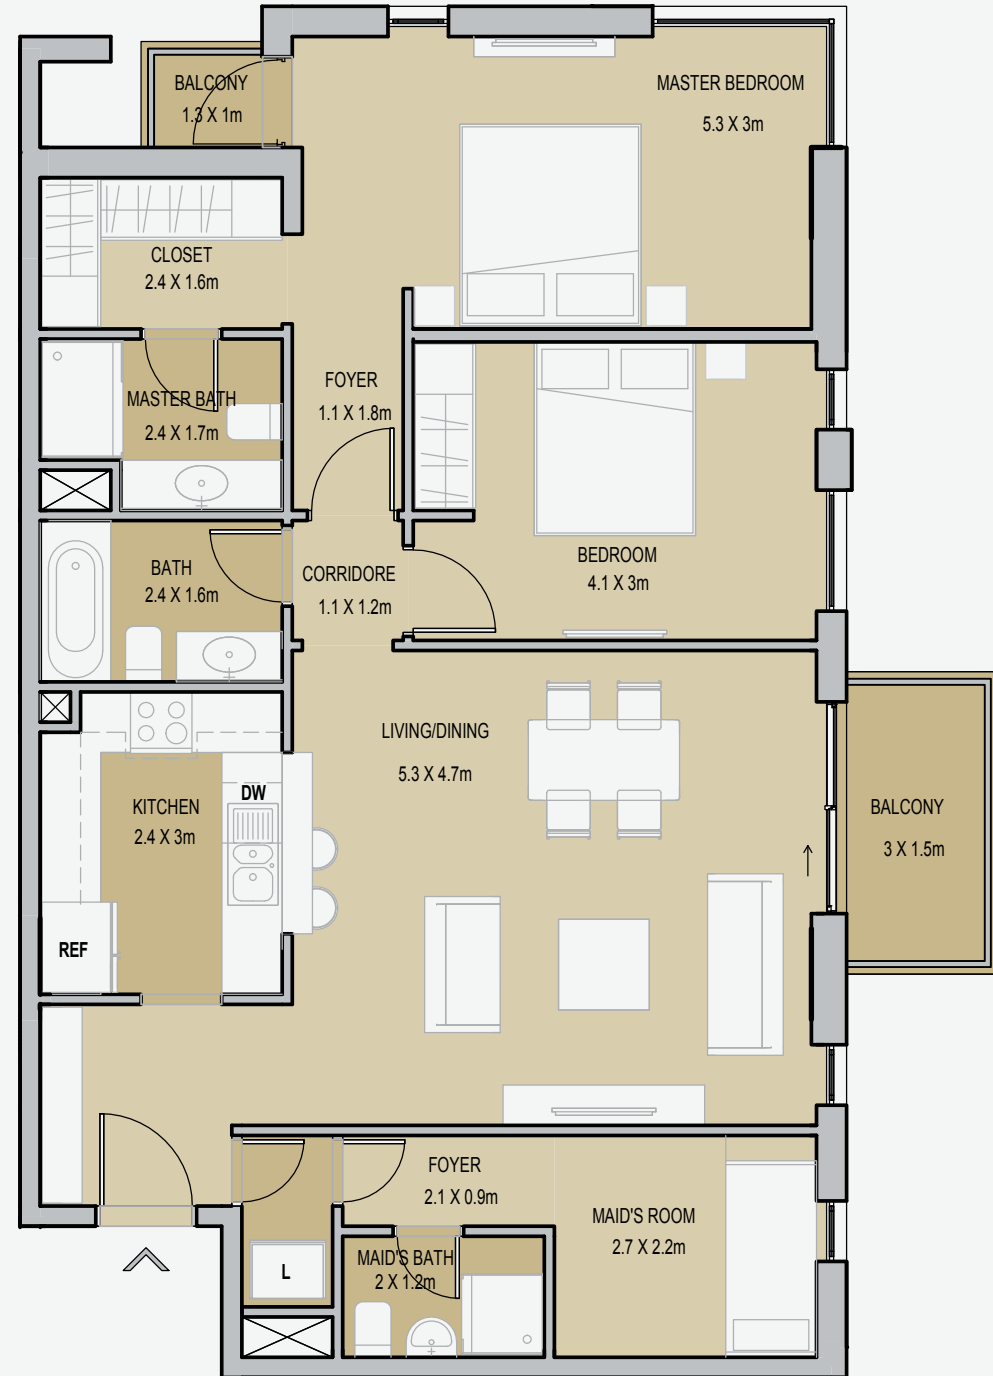

غرفتي نوم + غرفة
خادمة منزل تاون هاوس
متوسط المساحة الكلية:
١٥١٧,٧١ /Sq.ft

UNIT TYPE 2
2 BEDROOM
GROUND LEVEL
GFA = 110.6sqm
BALCONIES = 4.7sqm
SELLABLE = 115.3sqm

غرفتي نوم + غرفة
خادمة منزل تاون هاوس
متوسط المساحة الكلية:
١٥١٧,٧١ /Sq.ft

Ample amenities within a lush green park.

تجهيزات حديثة وافرة ضمن حديقة خضراء أسرة.

UNIT TYPE 1
2 BEDROOM
LEVEL 1
GFA = 110.6sqm
BALCONIES = 4.7sqm
SELLABLE = 115.3sqm

غرفتي نوم + غرفة
خادمة منزل تاون هاوس
متوسط المساحة الكلية:
١٥١٧,٧١ /Sq.ft

UNIT TYPE 2
2 BEDROOM
LEVEL 1
GFA = 110.6sqm
BALCONIES = 4.7sqm
SELLABLE = 115.3sqm

غرفتي نوم + غرفة
خادمة منزل تاون هاوس
متوسط المساحة الكلية:
١٥١٧,٧١ /Sq.ft

UNIT TYPE 1
2 BEDROOM
GFA = 98.4sqm
BALCONIES = 5.7sqm
SELLABLE = 104.1sqm

غرفتي نوم + غرفة
خادمة منزل تاون هاوس
متوسط المساحة الكلية:
١٠١٧,٧١ /Sq.ft

UNIT TYPE 2
2 BEDROOM
GFA = 101.3sqm
BALCONIES = 5.7sqm
SELLABLE = 107sqm

غرفتي نوم + غرفة
خادمة منزل تاون هاوس
متوسط المساحة الكلية:
١٠١٧,٧١ /Sq.ft