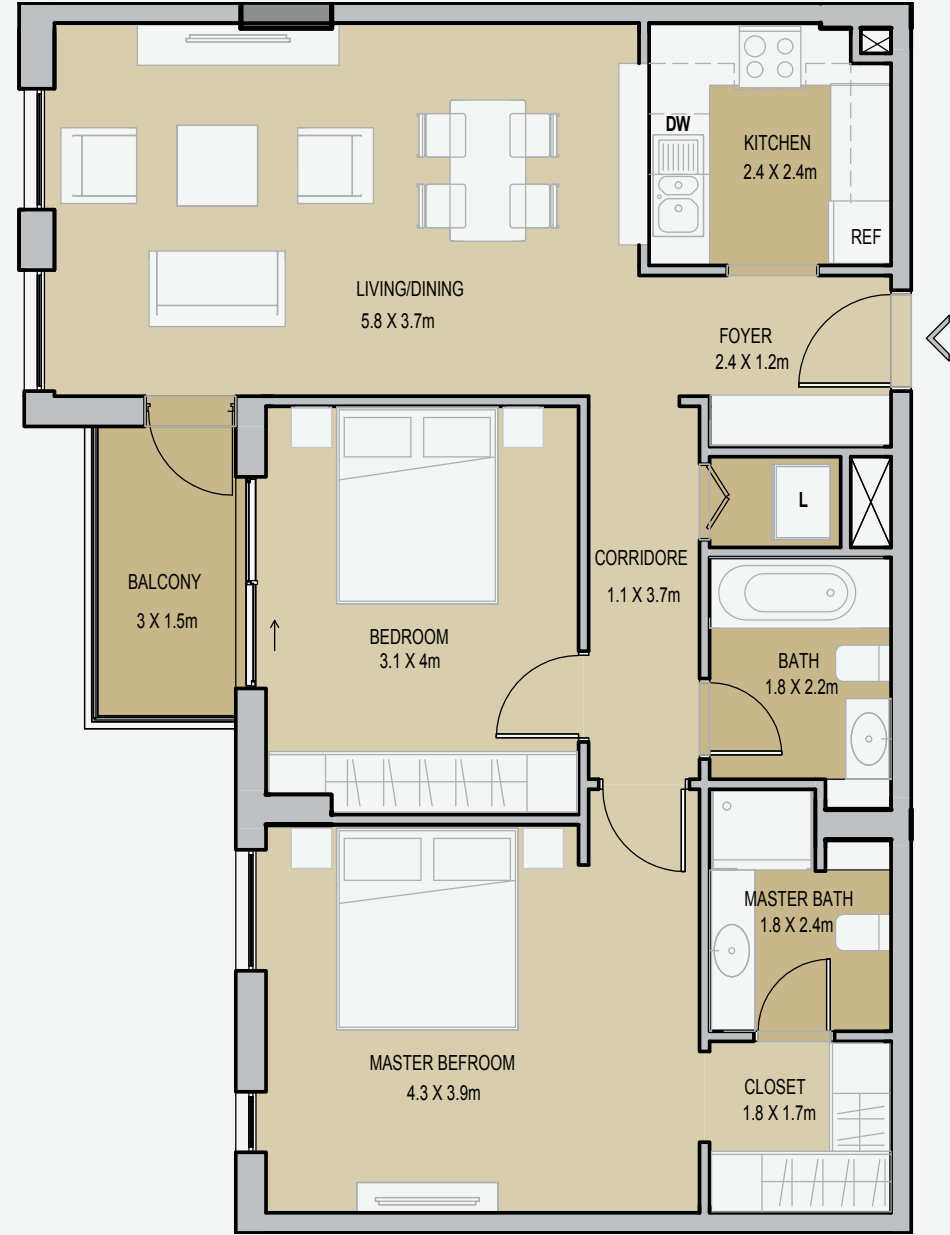

UNIT TYPE 1
1 BEDROOM
GFA = 59.3sqm
BALCONIES = 4.7sqm
SELLABLE = 64sqm

غرفتي نوم + غرفة
خادمة منزل تاون هاوس
متوسط المساحة الكلية:
١٥١٧,٧١ /Sq.ft

UNIT TYPE 2
1 BEDROOM
GFA = 55.3sqm
SELLABLE = 55.3sqm

غرفتي نوم + غرفة
خادمة منزل تاون هاوس
متوسط المساحة الكلية:
١٥١٧,٧١ /Sq.ft

UNIT TYPE 3
1 BEDROOM
GFA = 55.3sqm
BALCONIES = 4.7sqm
SELLABLE = 60sqm

غرفتي نوم + غرفة
خادمة منزل تاون هاوس
متوسط المساحة الكلية:
١٥١٧,٧١ /Sq.ft

UNIT TYPE 4
1 BEDROOM
GFA = 61.9sqm
BALCONIES = 4.3sqm
SELLABLE = 66.2sqm

غرفتي نوم + غرفة
خادمة منزل تاون هاوس
متوسط المساحة الكلية:
١٥١٧,٧١ /Sq.ft

UNIT TYPE 1
2 BEDROOM
GFA = 84.9sqm
BALCONIES = 4.7sqm
SELLABLE = 89.6sqm

غرفتي نوم + غرفة
خادمة منزل تاون هاوس
متوسط المساحة الكلية:
١٥١٧,٧١ /Sq.ft

UNIT TYPE 2
2 BEDROOM
GFA = 98.6sqm
BALCONIES = 4.8sqm
SELLABLE = 103.4sqm

غرفتي نوم + غرفة
خادمة منزل تاون هاوس
متوسط المساحة الكلية:
١٥١٧,٧١ /Sq.ft

UNIT TYPE 1
2 BEDROOM
GROUND LEVEL
GFA = 110.6sqm
BALCONIES = 4.7sqm
SELLABLE = 115.3sqm