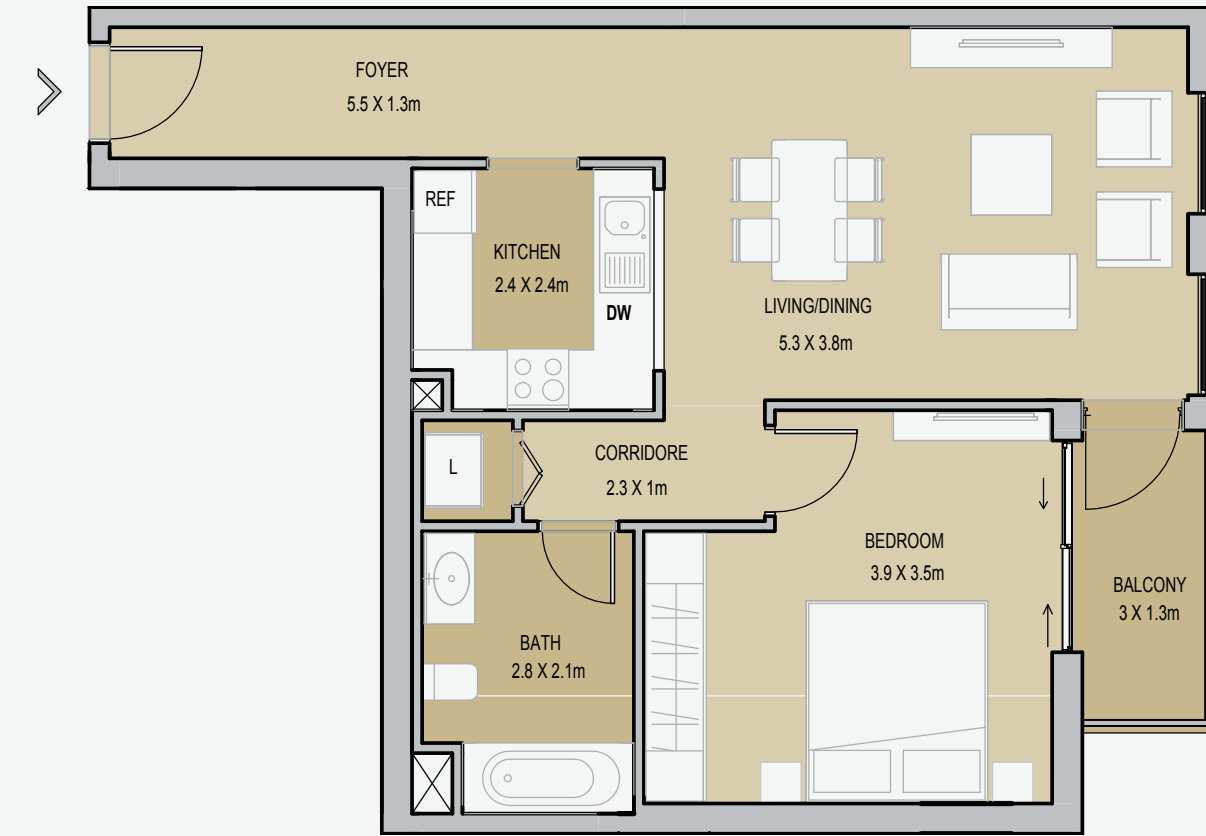

UNIT TYPE 1
1 BEDROOM
GFA = 59.3sqm
BALCONIES = 4.7sqm
SELLABLE = 64sqm

غرفتي نوم + غرفة
خادمة منزل تاون هاوس
متوسط المساحة الكلية:
١٥١٧,٧١ /Sq.ft

UNIT TYPE 2
1 BEDROOM
GFA = 55.3sqm
SELLABLE = 55.3sqm

غرفتي نوم + غرفة
خادمة منزل تاون هاوس
متوسط المساحة الكلية:
١٥١٧,٧١ /Sq.ft

UNIT TYPE 3
1 BEDROOM
GFA = 55.3sqm
BALCONIES = 4.7sqm
SELLABLE = 60sqm

غرفتي نوم + غرفة
خادمة منزل تاون هاوس
متوسط المساحة الكلية:
١٥١٧,٧١ /Sq.ft

UNIT TYPE 4
1 BEDROOM
GFA = 61.9sqm
BALCONIES = 4.3sqm
SELLABLE = 66.2sqm

غرفتي نوم + غرفة
خادمة منزل تاون هاوس
متوسط المساحة الكلية:
١٥١٧,٧١ /Sq.ft

UNIT TYPE 1
2 BEDROOM
GFA = 84.9sqm
BALCONIES = 4.7sqm
SELLABLE = 89.6sqm

غرفتي نوم + غرفة
خادمة منزل تاون هاوس
متوسط المساحة الكلية:
١٥١٧,٧١ /Sq.ft

UNIT TYPE 2
2 BEDROOM
GFA = 98.6sqm
BALCONIES = 4.8sqm
SELLABLE = 103.4sqm

غرفتي نوم + غرفة
خادمة منزل تاون هاوس
متوسط المساحة الكلية:
١٥١٧,٧١ /Sq.ft

UNIT TYPE 1
2 BEDROOM
GROUND LEVEL
GFA = 110.6sqm
BALCONIES = 4.7sqm
SELLABLE = 115.3sqm