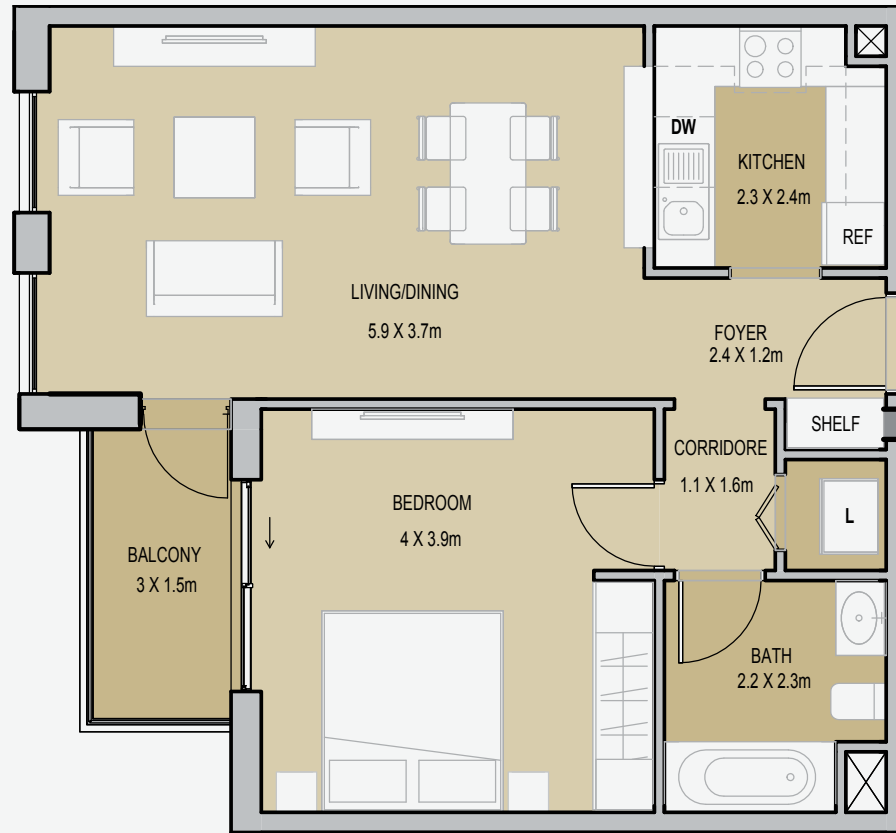

UNIT TYPE 1
1 BEDROOM
GFA = 59.3sqm
BALCONIES = 4.7sqm
SELLABLE = 64sqm

غرفتي نوم + غرفة
خادمة منزل تاون هاوس
متوسط المساحة الكلية:
١٥١٧,٧١ /Sq.ft

UNIT TYPE 2
1 BEDROOM
GFA = 55.3sqm
SELLABLE = 55.3sqm

غرفتي نوم + غرفة
خادمة منزل تاون هاوس
متوسط المساحة الكلية:
١٥١٧,٧١ /Sq.ft

UNIT TYPE 3
1 BEDROOM
GFA = 55.3sqm
BALCONIES = 4.7sqm
SELLABLE = 60sqm

غرفتي نوم + غرفة
خادمة منزل تاون هاوس
متوسط المساحة الكلية:
١٥١٧,٧١ /Sq.ft

UNIT TYPE 4
1 BEDROOM
GFA = 61.9sqm
BALCONIES = 4.3sqm
SELLABLE = 66.2sqm

غرفتي نوم + غرفة
خادمة منزل تاون هاوس
متوسط المساحة الكلية:
١٥١٧,٧١ /Sq.ft

UNIT TYPE 1
2 BEDROOM
GFA = 84.9sqm
BALCONIES = 4.7sqm
SELLABLE = 89.6sqm

غرفتي نوم + غرفة
خادمة منزل تاون هاوس
متوسط المساحة الكلية:
١٥١٧,٧١ /Sq.ft

UNIT TYPE 2
2 BEDROOM
GFA = 98.6sqm
BALCONIES = 4.8sqm
SELLABLE = 103.4sqm

غرفتي نوم + غرفة
خادمة منزل تاون هاوس
متوسط المساحة الكلية:
١٥١٧,٧١ /Sq.ft

UNIT TYPE 1
2 BEDROOM
GROUND LEVEL
GFA = 110.6sqm
BALCONIES = 4.7sqm
SELLABLE = 115.3sqm