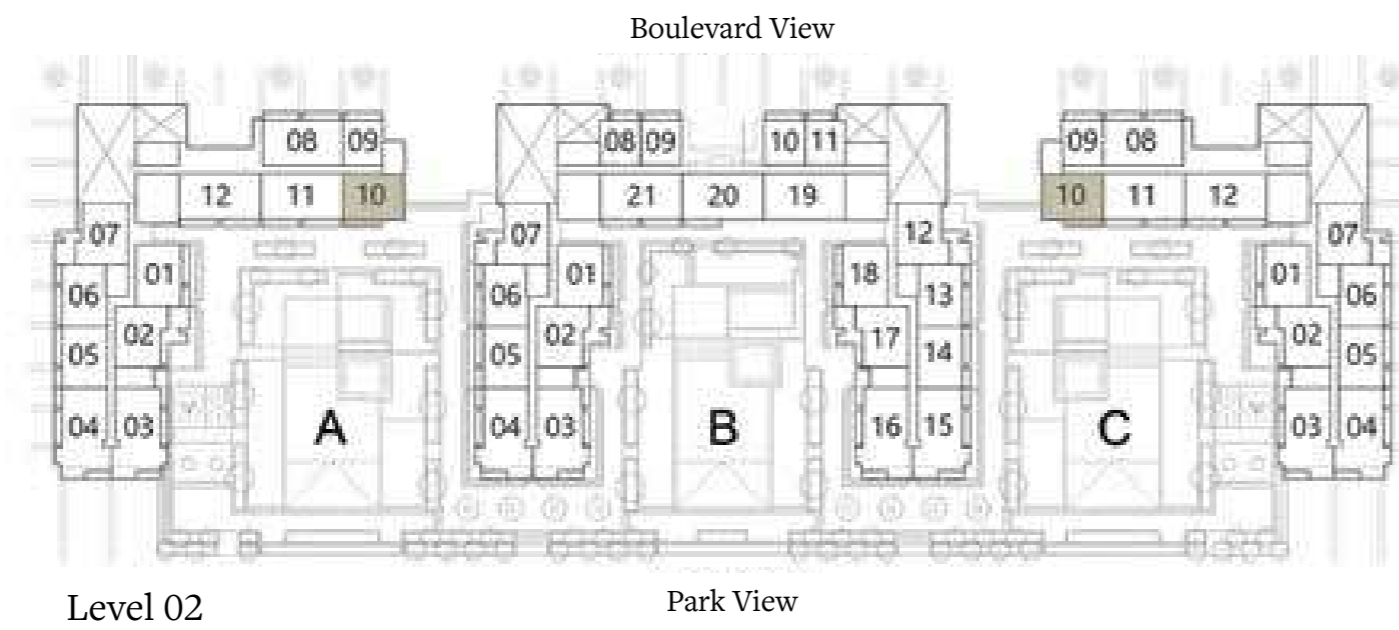

Level 08

Level 09

2 BEDROOM - T1A
BLOCK A, B, C

Levels	Units
01	A-101, B-101, B-114, C-101
03	A-301, 305, 306, 313 B-301, 305, 306, 313, 314, 320, 321, 325 C-301, 305, 306, 313
04	A-401, 405, 406, 413 B-401, 405, 406, 413, 414, 420, 421, 425 C-401, 405, 406, 413
05	A-501, 505, 506, 513 B-501, 505, 506, 513, 514, 520, 521, 525 C-501, 505, 506, 513
06	A-601, 605, 606, 613 B-601, 605, 606, 613, 614, 620, 621, 625 C-601, 605, 606, 613
07	A-701, 705, 706, 713 B-701, 705, 706, 713, 714, 720, 721, 725 C-701, 705, 706, 713

Suite Area	1264 sq. ft. / 117.40 sq. m.
Terrace Area	78 sq. ft. / 7.22 sq. m.
Total Area	1342 sq. ft. / 124.62 sq. m.

Level 04-07 Park View

2 BEDROOM - T1B
BLOCK A, C

Levels	Units
02	A-210, C-210

Suite Area	1276 sq. ft. / 118.52 sq. m.
Terrace Area	130 sq. ft. / 12.07 sq. m.
Total Area	1406 sq. ft. / 130.59 sq. m.