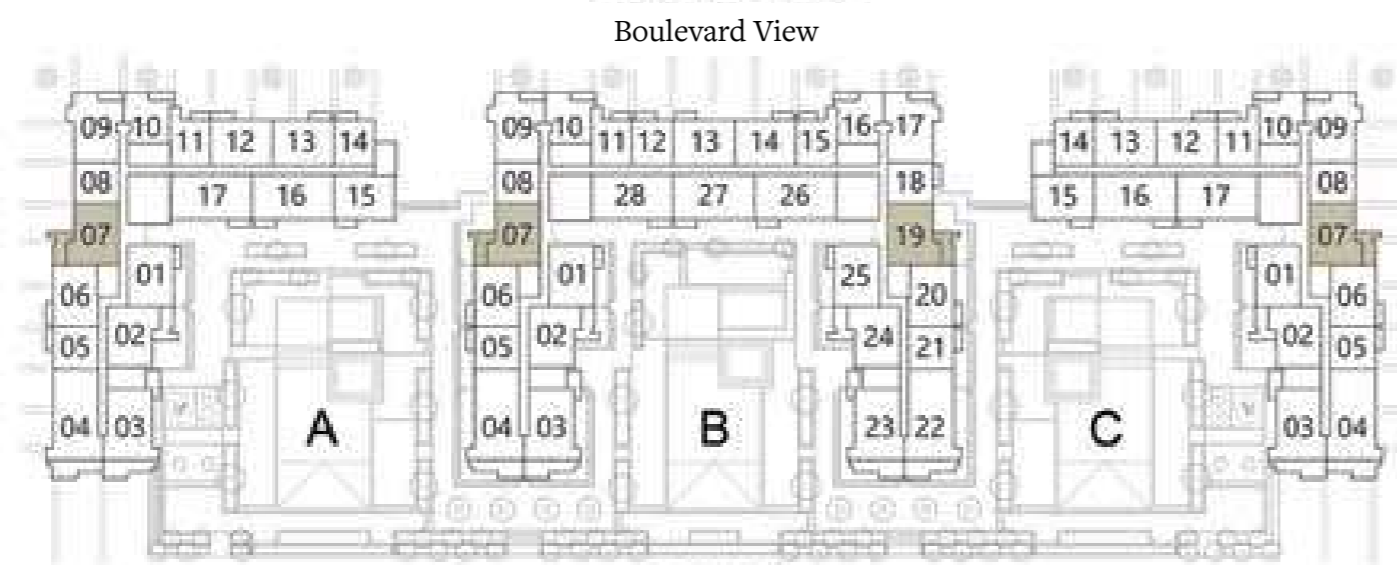

Level 04-07

Level 08