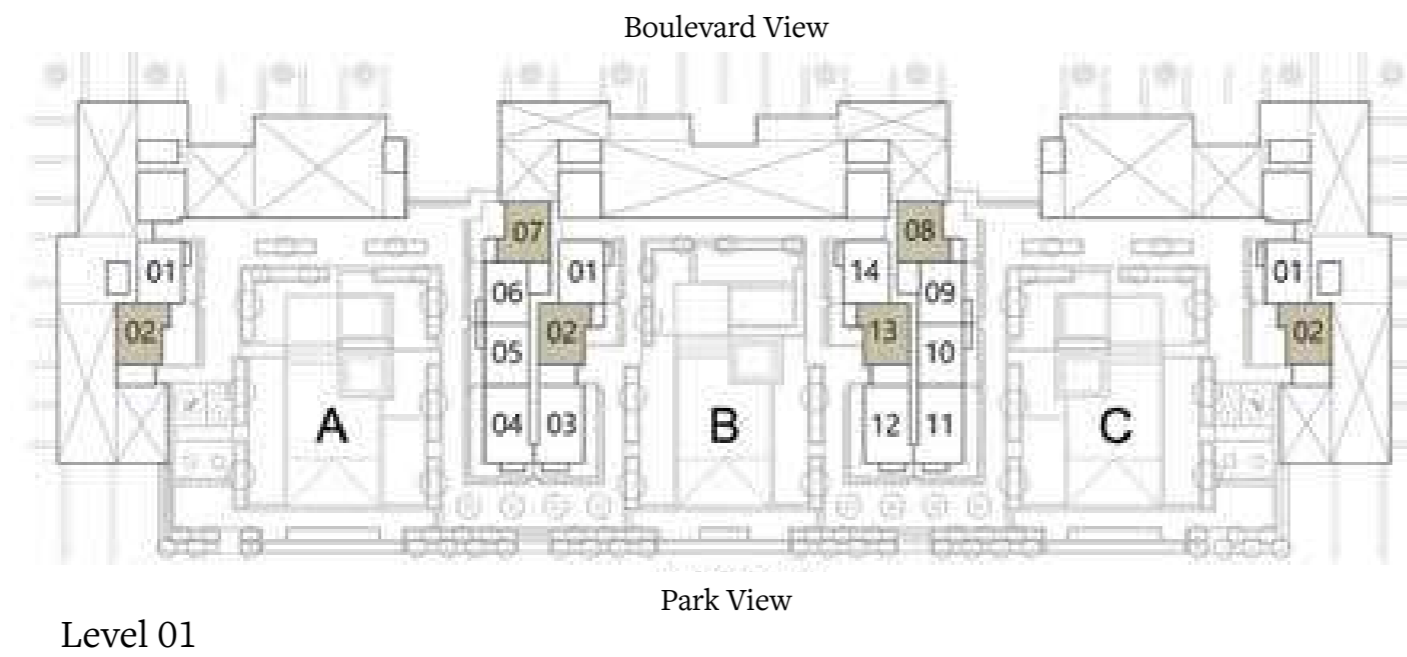

2 BEDROOM - T2B
BLOCK A, B, C

Levels	Units
01	A-102, B-102, B-113, C-102
Suite Area	1352 sq. ft. / 125.64 sq. m.
Terrace Area	144 sq. ft. / 13.37 sq. m.
Total Area	1496 sq. ft. / 139.01 sq. m.

Levels	Units
01	B-107, B-108
Suite Area	1350 sq. ft. / 125.38 sq. m.
Terrace Area	144 sq. ft. / 13.37 sq. m.
Total Area	1494 sq. ft. / 138.75 sq. m.