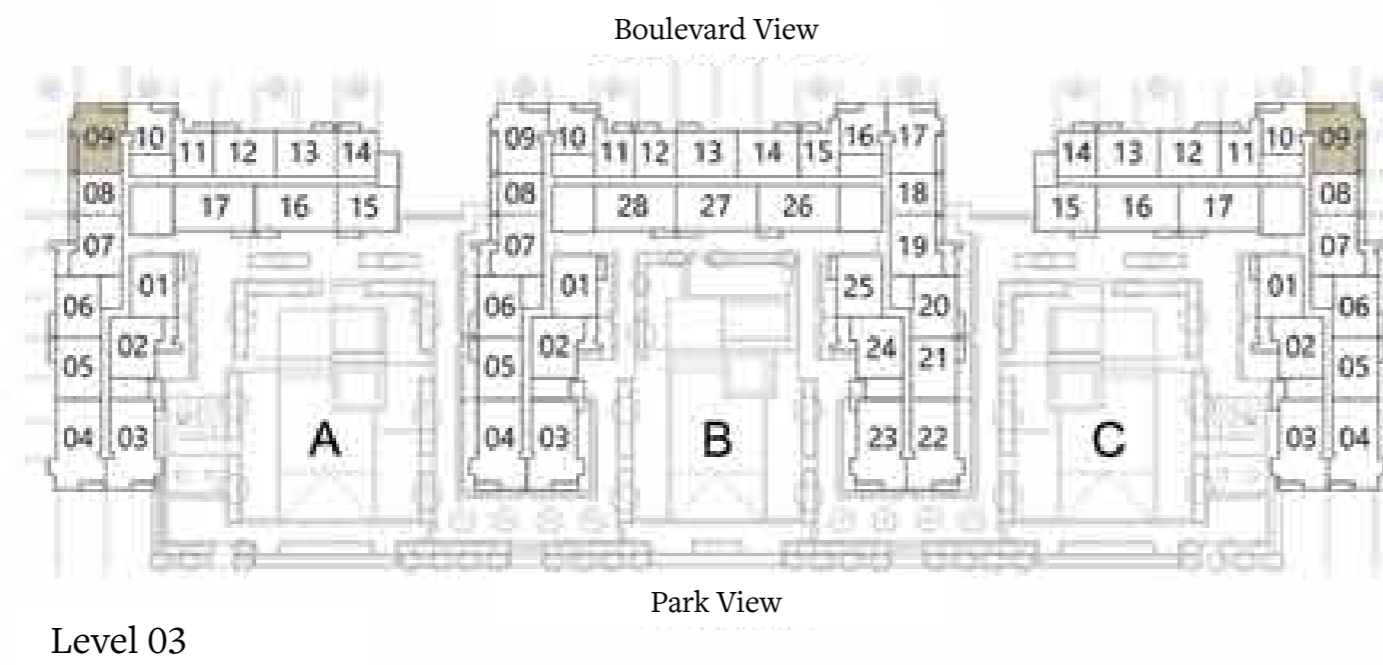

Level 04-07

Level 08

2 BEDROOM - T3B
BLOCK A, C

Levels	Units
03	A-309, C-309

Suite Area	1487 sq. ft. / 138.16 sq. m.
Terrace Area	220 sq. ft. / 20.46 sq. m.
Total Area	1707 sq. ft. / 158.62 sq. m.

2 BEDROOM - T5A