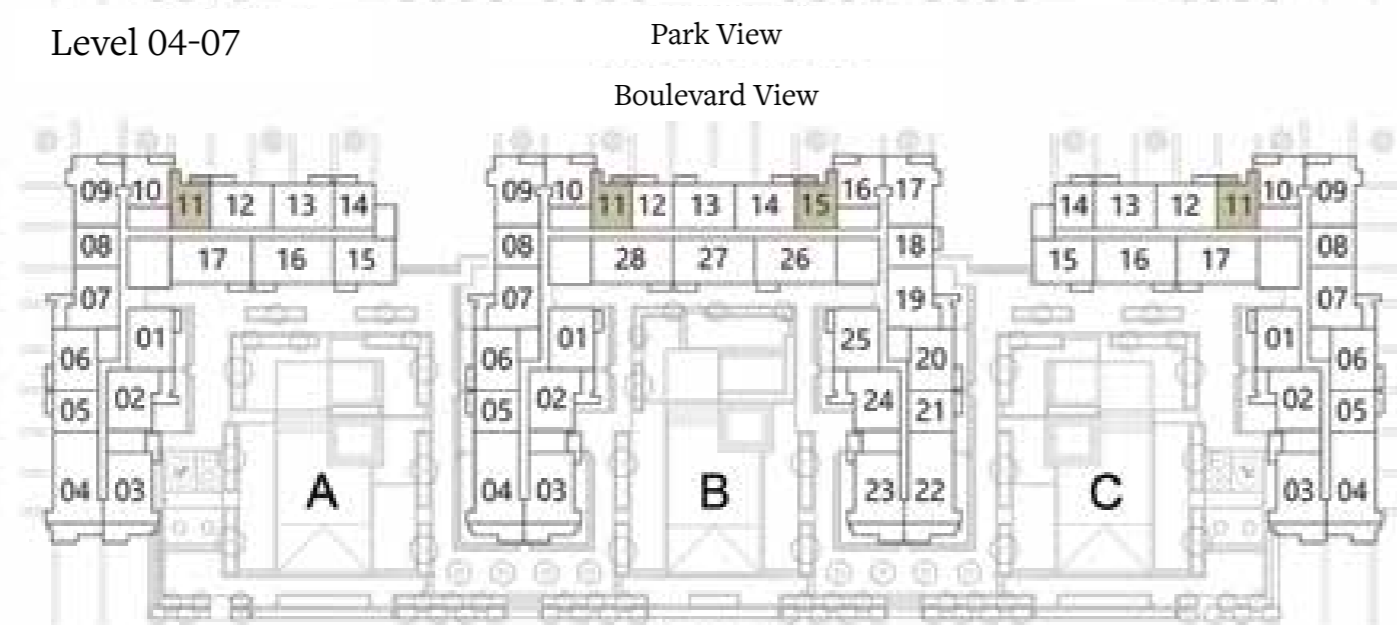

Levels	Units
02	A-209, C-209
Suite Area	850 sq. ft. / 78.93 sq. m.
Terrace Area	130 sq. ft. / 12.07 sq. m.
Total Area	980 sq. ft. / 91.00 sq. m.

Level 02

Level 03

1 BEDROOM - T2A

BLOCK A, B, C

Levels	Units
03	A-311, C-311
04	A-411, C-411
05	A-511, C-511
06	A-611, C-611
07	A-711, C-711
08	A-811, C-811

Suite Area	917 sq. ft. / 85.15 sq. m.
Terrace Area	73 sq. ft. / 6.76 sq. m.
Total Area	990 sq. ft. / 91.91 sq. m.

Levels	Units
03	B-311, B-315
04	B-411, B-415
05	B-511, B-515
06	B-611, B-615
07	B-711, B-715
08	B-811, B-815

Suite Area	917 sq. ft. / 85.15 sq. m.
Terrace Area	67 sq. ft. / 6.26 sq. m.
Total Area	984 sq. ft. / 91.41 sq. m.

Level 03

Level 04-07

Level 08

1 BEDROOM - T3A

BLOCK A, B, C

Levels	Units
03	A-310, B-310, B-316, C-310
04	A-410, B-410, B-416, C-410
05	A-510, B-510, B-516, C-510
06	A-610, B-610, B-616, C-610
07	A-710, B-710, B-716, C-710
08	A-810, B-810, B-816, C-810
Suite Area	970 sq. ft. / 90.12 sq. m.
Terrace Area	87 sq. ft. / 8.05 sq. m.
Total Area	1057 sq. ft. / 98.17 sq. m.