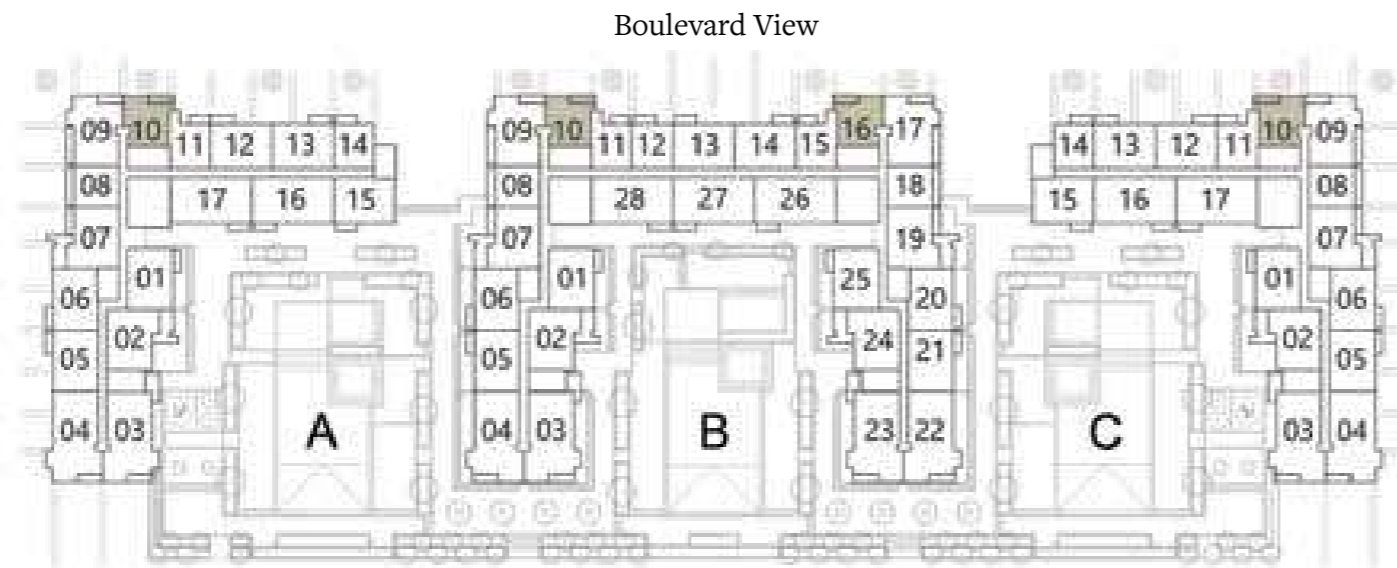

Suite Area	917 sq. ft. / 85.15 sq. m.
Terrace Area	73 sq. ft. / 6.76 sq. m.
Total Area	990 sq. ft. / 91.91 sq. m.

Levels	Units
03	B-311, B-315
04	B-411, B-415
05	B-511, B-515
06	B-611, B-615
07	B-711, B-715
08	B-811, B-815

Suite Area	917 sq. ft. / 85.15 sq. m.
Terrace Area	67 sq. ft. / 6.26 sq. m.
Total Area	984 sq. ft. / 91.41 sq. m.

Level 03

Level 04-07

Level 08

1 BEDROOM - T3A

BLOCK A, B, C

Levels	Units
03	A-310, B-310, B-316, C-310
04	A-410, B-410, B-416, C-410
05	A-510, B-510, B-516, C-510
06	A-610, B-610, B-616, C-610
07	A-710, B-710, B-716, C-710
08	A-810, B-810, B-816, C-810
Suite Area	970 sq. ft. / 90.12 sq. m.
Terrace Area	87 sq. ft. / 8.05 sq. m.
Total Area	1057 sq. ft. / 98.17 sq. m.

Level 03

Level 04-07

Level 08

Park View

2 BEDROOM - T1A
BLOCK A, B, C

Levels	Units
01	B-105, B-106, B-109, B-110
03	A-312, C-312
04	A-412, C-412
05	A-512, C-512
06	A-612, C-612
07	A-712, C-712

Suite Area	1264 sq. ft. / 117.40 sq. m.
Terrace Area	83 sq. ft. / 7.71 sq. m.
Total Area	1347 sq. ft. / 125.11 sq. m.