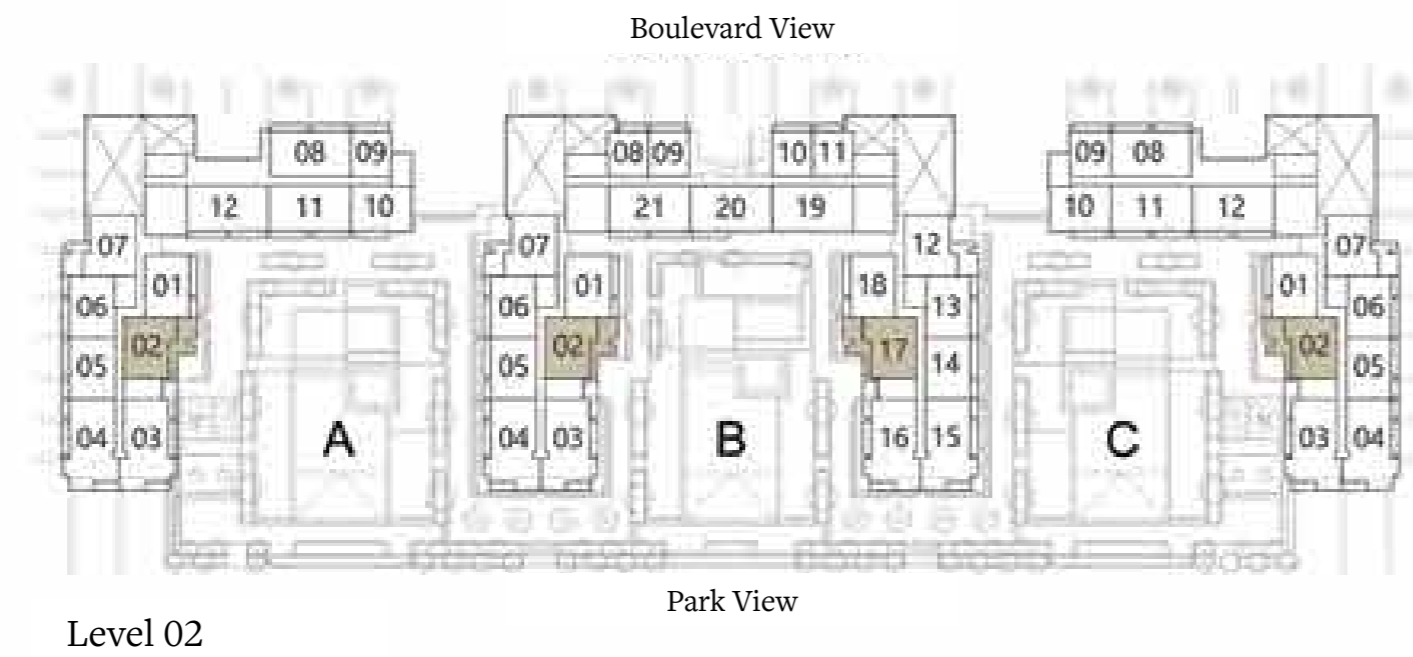

2 BEDROOM - T2C

BLOCK A, B, C

Levels	Units
02	A-202, B-202, B-217, C-202
Suite Area	1352 sq. ft. / 125.61 sq. m.
Terrace Area	456 sq. ft. / 42.38 sq. m.
Total Area	1808 sq. ft. / 167.99 sq. m.