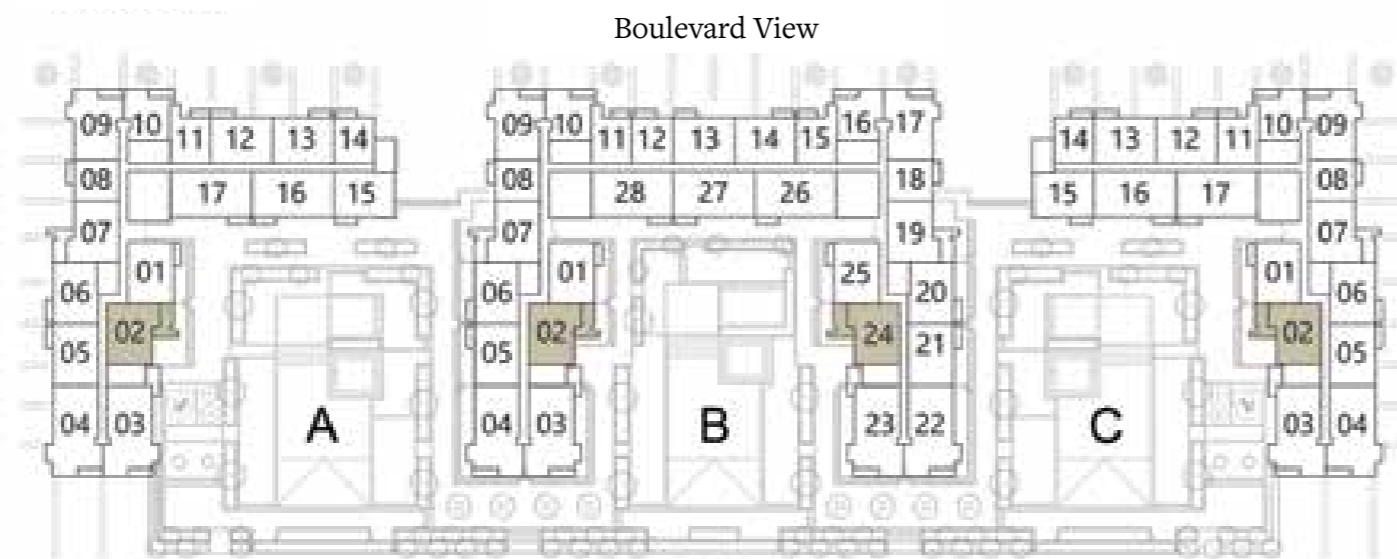

2 BEDROOM - T2A
BLOCK A, B, C

Levels	Units
03	A-302, B-302, B-324, C-302
04	A-402, B-402, B-424, C-402
05	A-502, B-502, B-524, C-502
06	A-602, B-602, B-624, C-602
07	A-702, B-702, B-724, C-702
08	A-802, B-802, B-824, C-802
Suite Area	1352 sq. ft. / 125.60 sq. m.
Terrace Area	251 sq. ft. / 23.34 sq. m.
Total Area	1603 sq. ft. / 148.94 sq. m.

Level 03