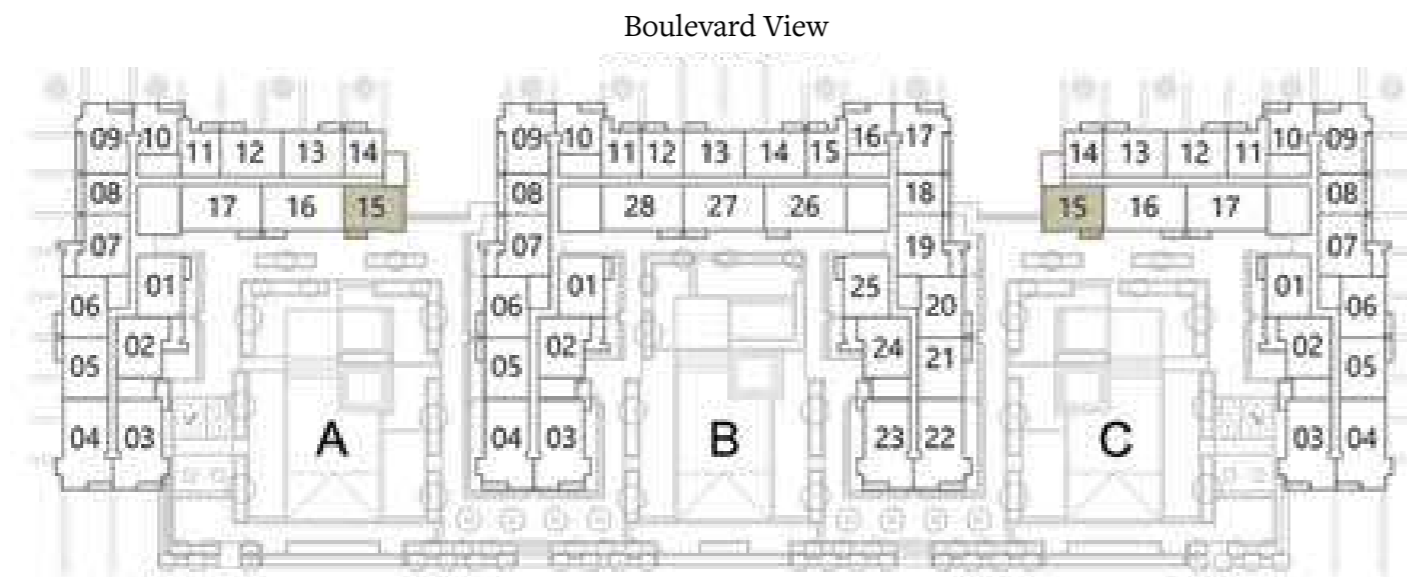

Level 01

Level 03

Level 04-07

2 BEDROOM - T1A

BLOCK A, B, C

Levels	Units
03	A-315, C-315
04	A-415, C-415
05	A-515, C-515
06	A-615, C-615
07	A-715, C-715

Suite Area	1276 sq. ft. / 118.52 sq. m.
Terrace Area	78 sq. ft. / 7.22 sq. m.
Total Area	1354 sq. ft. / 125.74 sq. m.

Level 03

Level 04-07

2 BEDROOM - T1A

BLOCK A, B, C

Levels	Units
08	A-801, A-806, A-813, B-801, B-806, B-813, B-814, B-820, B-825, C-801, C-806, C-813
09	A-901, B-901, B-912, C-901

Suite Area	1264 sq. ft. / 117.40 sq. m.
Terrace Area	78 sq. ft. / 7.22 sq. m.
Total Area	1342 sq. ft. / 124.62 sq. m.