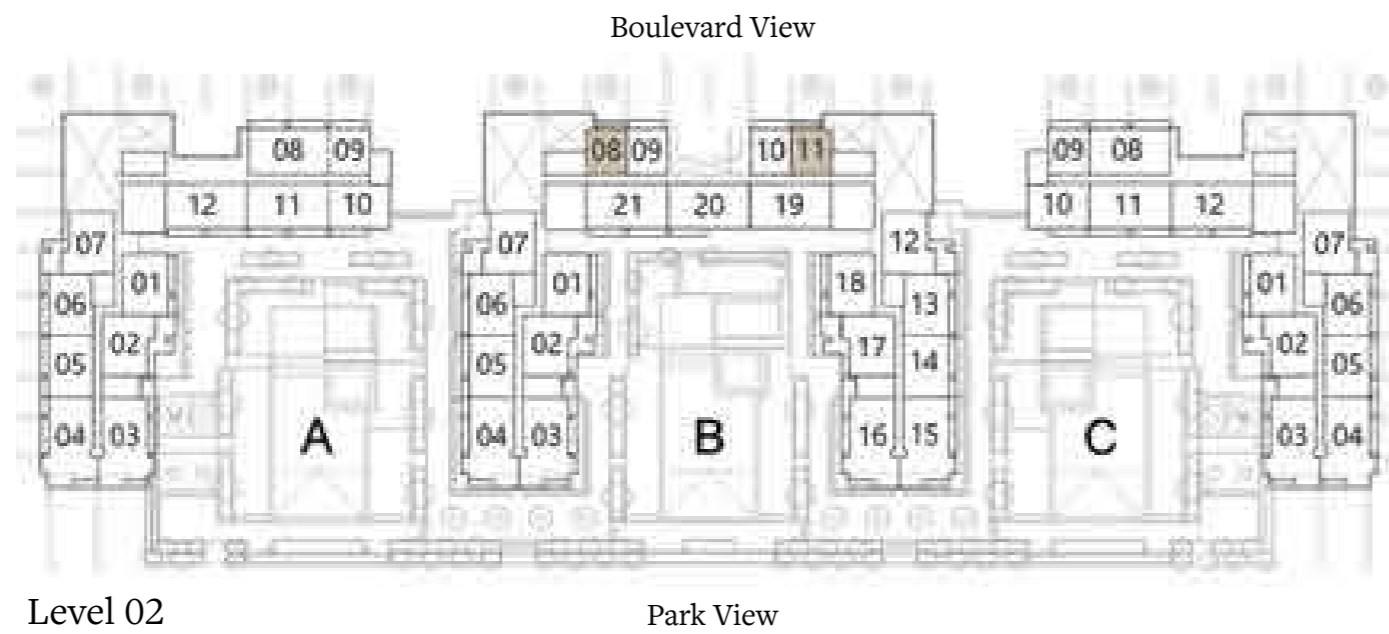

Suite Area	850 sq. ft. / 78.93 sq. m.
Terrace Area	78 sq. ft. / 7.22 sq. m.
Total Area	928 sq. ft. / 86.15 sq. m.

Level 03

Level 04-07

Level 08

1 BEDROOM - T1B
BLOCK B

Levels	Units
02	B-208, B-211

Suite Area	847 sq. ft. / 78.73 sq. m.
Terrace Area	106 sq. ft. / 9.83 sq. m.
Total Area	953 sq. ft. / 88.56 sq. m.

1 BEDROOM - T1C

BLOCK A, B, C

Levels	Units
02	B-209, B-210
03	A-308, B-308, B-318, C-308
Suite Area	844 sq. ft. / 78.41 sq. m.
Terrace Area	130 sq. ft. / 12.07 sq. m.
Total Area	974 sq. ft. / 90.48 sq. m.

Levels	Units
02	A-209, C-209
Suite Area	850 sq. ft. / 78.93 sq. m.
Terrace Area	130 sq. ft. / 12.07 sq. m.
Total Area	980 sq. ft. / 91.00 sq. m.

Level 02

Level 03

1 BEDROOM - T2A

BLOCK A, B, C

Levels	Units
03	A-311, C-311
04	A-411, C-411
05	A-511, C-511
06	A-611, C-611
07	A-711, C-711
08	A-811, C-811