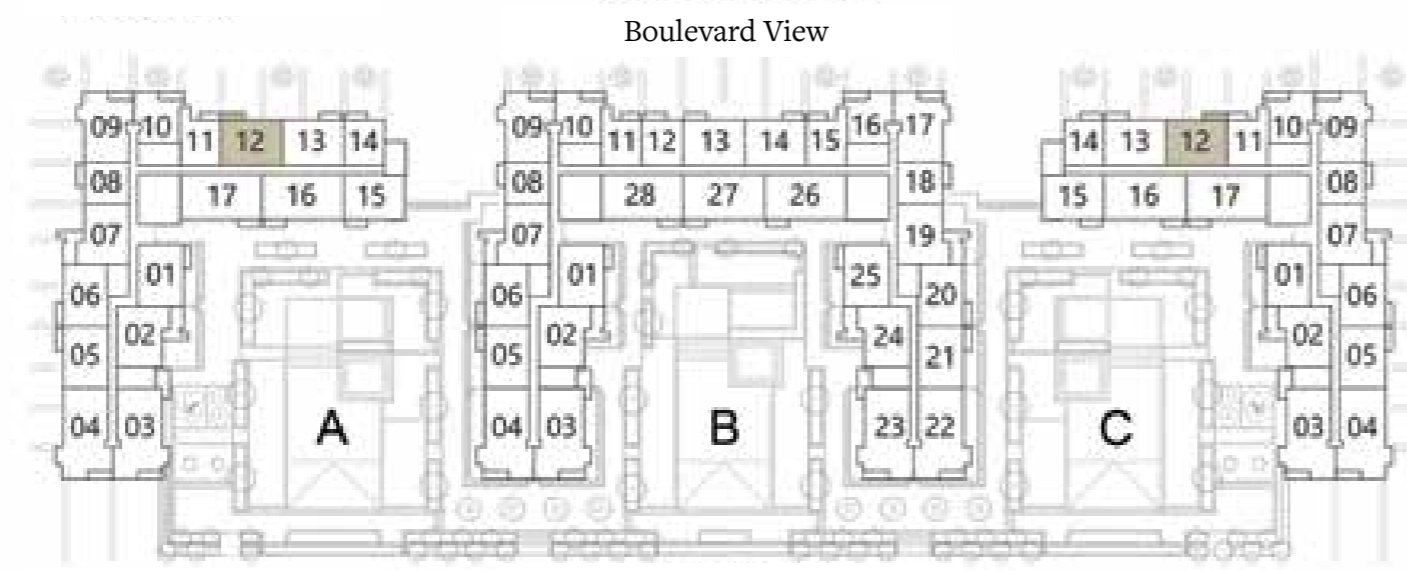

Suite Area	917 sq. ft. / 85.15 sq. m.
Terrace Area	67 sq. ft. / 6.26 sq. m.
Total Area	984 sq. ft. / 91.41 sq. m.

Level 03

Level 04-07

Level 08

1 BEDROOM - T3A

BLOCK A, B, C

Levels	Units
03	A-310, B-310, B-316, C-310
04	A-410, B-410, B-416, C-410
05	A-510, B-510, B-516, C-510
06	A-610, B-610, B-616, C-610
07	A-710, B-710, B-716, C-710
08	A-810, B-810, B-816, C-810
Suite Area	970 sq. ft. / 90.12 sq. m.
Terrace Area	87 sq. ft. / 8.05 sq. m.
Total Area	1057 sq. ft. / 98.17 sq. m.

Level 03

Level 04-07

Level 08

Park View

2 BEDROOM - T1A
BLOCK A, B, C

Levels	Units
01	B-105, B-106, B-109, B-110
03	A-312, C-312
04	A-412, C-412
05	A-512, C-512
06	A-612, C-612
07	A-712, C-712

Suite Area	1264 sq. ft. / 117.40 sq. m.
Terrace Area	83 sq. ft. / 7.71 sq. m.
Total Area	1347 sq. ft. / 125.11 sq. m.

Level 01

Level 03

Level 04-07

2 BEDROOM - T1A

BLOCK A, B, C

Levels	Units
03	A-315, C-315
04	A-415, C-415
05	A-515, C-515
06	A-615, C-615
07	A-715, C-715

Suite Area	1276 sq. ft. / 118.52 sq. m.
Terrace Area	78 sq. ft. / 7.22 sq. m.
Total Area	1354 sq. ft. / 125.74 sq. m.