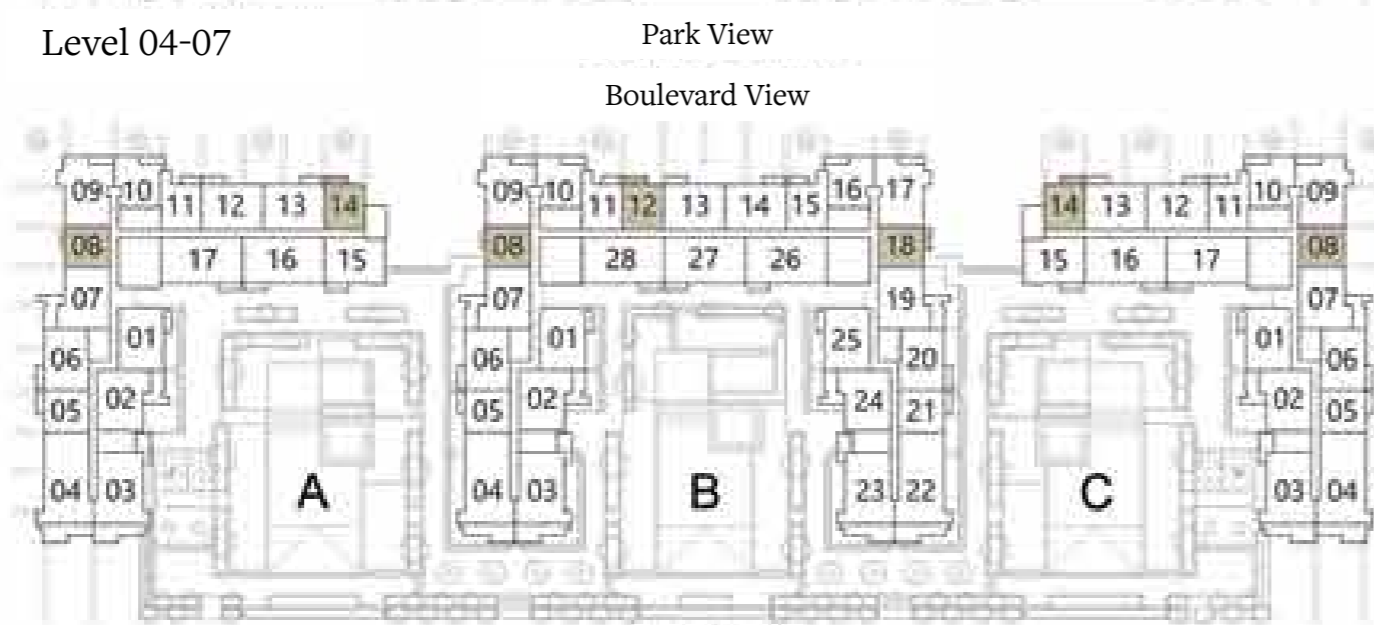

1 BEDROOM - T1A

BLOCK A, B, C

Levels	Units
08	A-805, B-805, B-821, C-805
Suite Area	867 sq. ft. / 80.51 sq. m.
Terrace Area	78 sq. ft. / 7.22 sq. m.
Total Area	945 sq. ft. / 87.73 sq. m.

1 BEDROOM - T1A

BLOCK A, B, C

Suite Area	844 sq. ft. / 78.41 sq. m.
Terrace Area	78 sq. ft. / 7.22 sq. m.
Total Area	922 sq. ft. / 85.63 sq. m.

Levels	Units
03	A-314, C-314
04	A-414, C-414
05	A-514, C-514
06	A-614, C-614
07	A-714, C-714
08	A-814, C-814

Suite Area	850 sq. ft. / 78.93 sq. m.
Terrace Area	78 sq. ft. / 7.22 sq. m.
Total Area	928 sq. ft. / 86.15 sq. m.

Level 03

Level 04-07

Level 08

1 BEDROOM - T1B
BLOCK B

Levels	Units
02	B-208, B-211

Suite Area	847 sq. ft. / 78.73 sq. m.
Terrace Area	106 sq. ft. / 9.83 sq. m.
Total Area	953 sq. ft. / 88.56 sq. m.