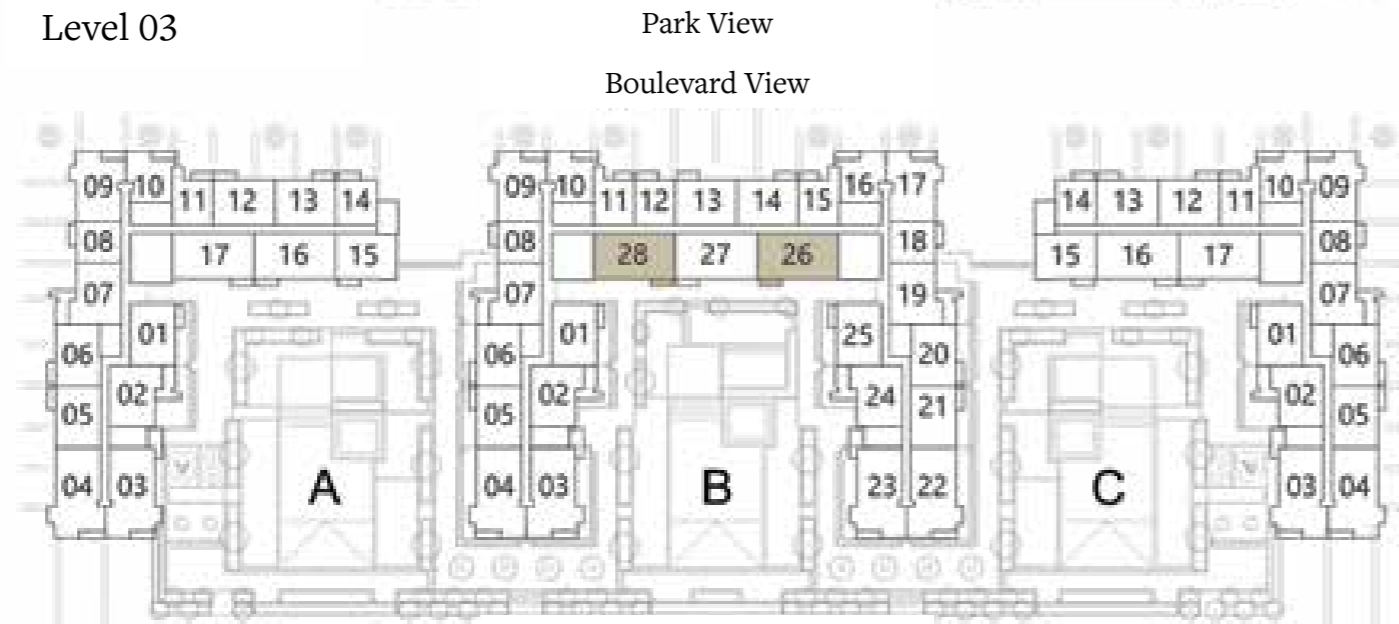

3 BEDROOM - T1A

BLOCK A, B, C

Levels	Units
03	B-326, B-328
04	B-426, B-428
05	B-526, B-528
06	B-626, B-628
07	B-726, B-728
08	B-826, B-828

Suite Area	1682 sq. ft. / 156.29 sq. m.
Terrace Area	78 sq. ft. / 7.22 sq. m.
Total Area	1760 sq. ft. / 163.51 sq. m.