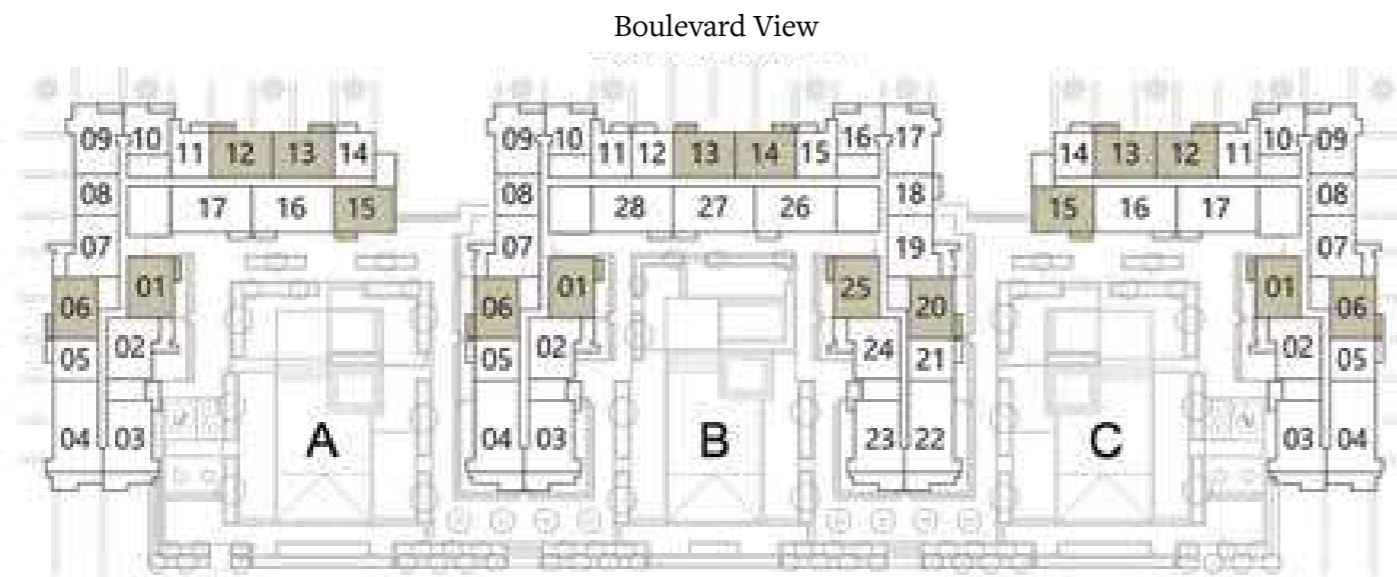

2 BEDROOM - T1A

BLOCK A, B, C

Levels	Units
08	A-801, A-806, A-813, B-801, B-806, B-813, B-814, B-820, B-825, C-801, C-806, C-813
09	A-901, B-901, B-912, C-901

Suite Area	1264 sq. ft. / 117.40 sq. m.
Terrace Area	78 sq. ft. / 7.22 sq. m.
Total Area	1342 sq. ft. / 124.62 sq. m.

Levels	Units
08	A-812, C-812
Suite Area	1264 sq. ft. / 117.40 sq. m.
Terrace Area	83 sq. ft. / 7.71 sq. m.
Total Area	1347 sq. ft. / 125.11 sq. m.

Levels	Units
08	A-815, C-815
Suite Area	1276 sq. ft. / 118.52 sq. m.
Terrace Area	78 sq. ft. / 7.22 sq. m.
Total Area	1354 sq. ft. / 125.74 sq. m.

Level 08