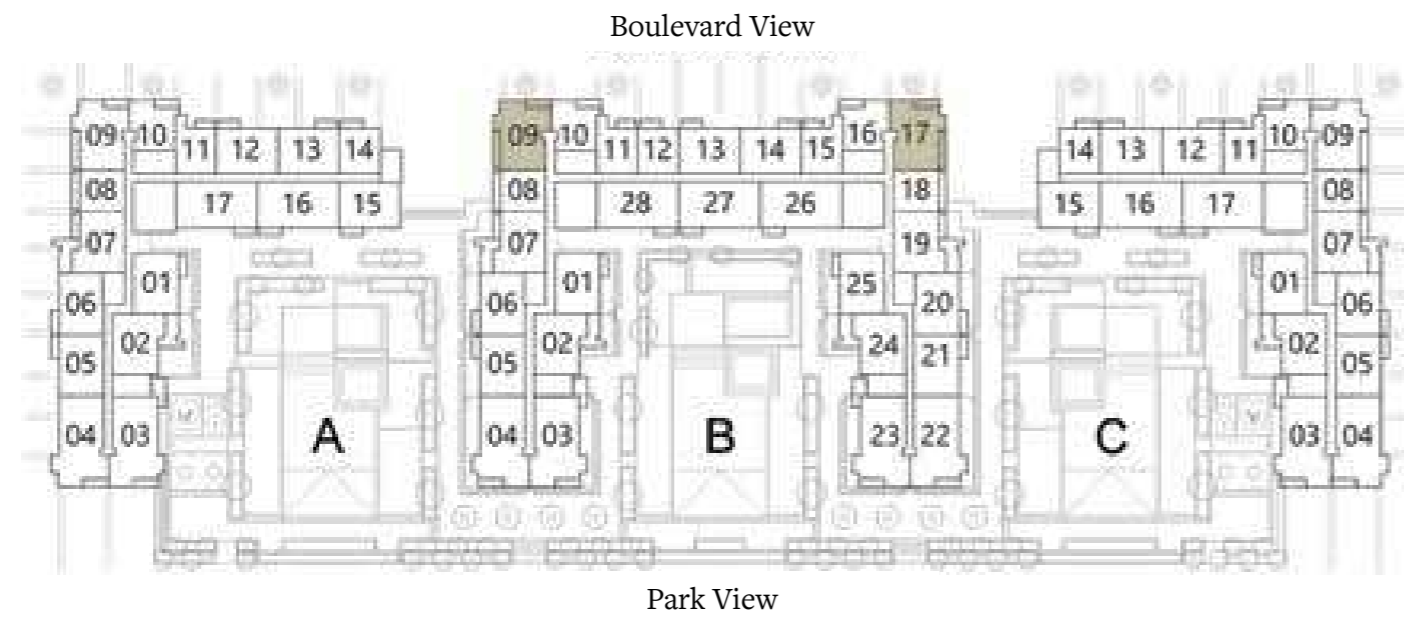

Level 04-07

Level 08

2 BEDROOM - T7B
BLOCK B

Levels	Units
03	B-309, B-317

Suite Area	1484 sq. ft. / 137.84 sq. m.
Terrace Area	222 sq. ft. / 20.61 sq. m.
Total Area	1706 sq. ft. / 158.45 sq. m.

Level 03

3 BEDROOM - T1A