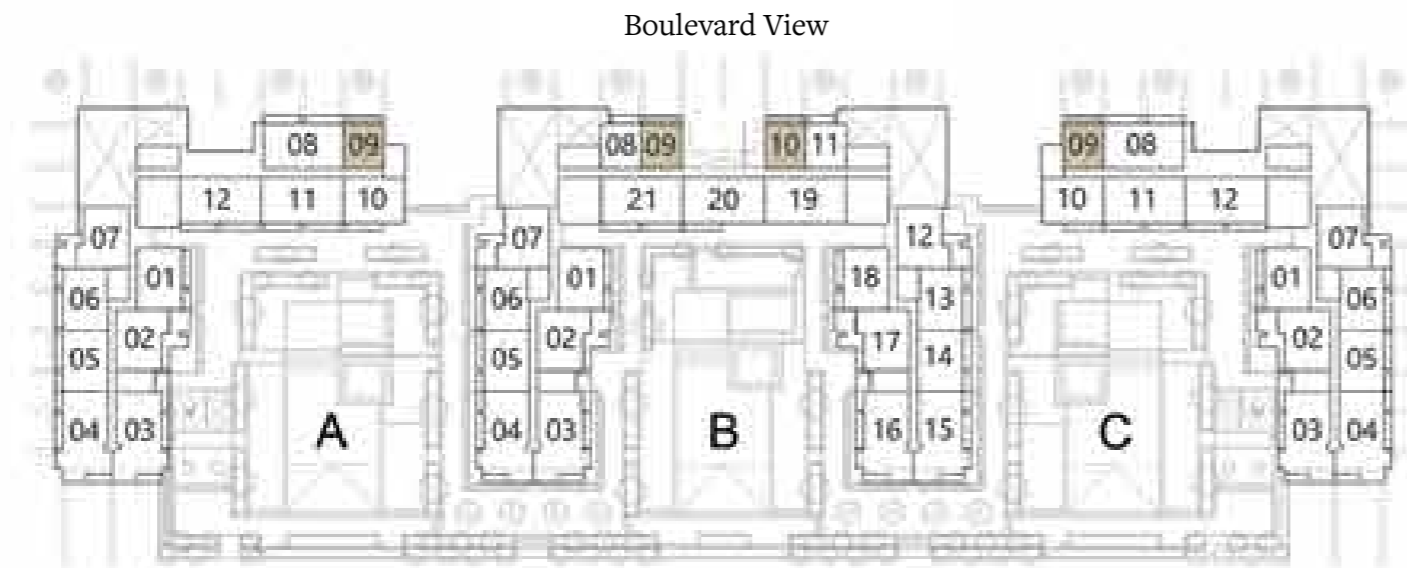

Suite Area	850 sq. ft. / 78.93 sq. m.
Terrace Area	78 sq. ft. / 7.22 sq. m.
Total Area	928 sq. ft. / 86.15 sq. m.

Level 03

Level 04-07

Level 08

1 BEDROOM - T1B
BLOCK B

Levels	Units
02	B-208, B-211

Suite Area	847 sq. ft. / 78.73 sq. m.
Terrace Area	106 sq. ft. / 9.83 sq. m.
Total Area	953 sq. ft. / 88.56 sq. m.

1 BEDROOM - T1C

BLOCK A, B, C

Levels	Units
02	B-209, B-210
03	A-308, B-308, B-318, C-308
Suite Area	844 sq. ft. / 78.41 sq. m.
Terrace Area	130 sq. ft. / 12.07 sq. m.
Total Area	974 sq. ft. / 90.48 sq. m.

Levels	Units
02	A-209, C-209
Suite Area	850 sq. ft. / 78.93 sq. m.
Terrace Area	130 sq. ft. / 12.07 sq. m.
Total Area	980 sq. ft. / 91.00 sq. m.

Level 02

Level 03

1 BEDROOM - T2A

BLOCK A, B, C

Levels	Units
03	A-311, C-311
04	A-411, C-411
05	A-511, C-511
06	A-611, C-611
07	A-711, C-711
08	A-811, C-811