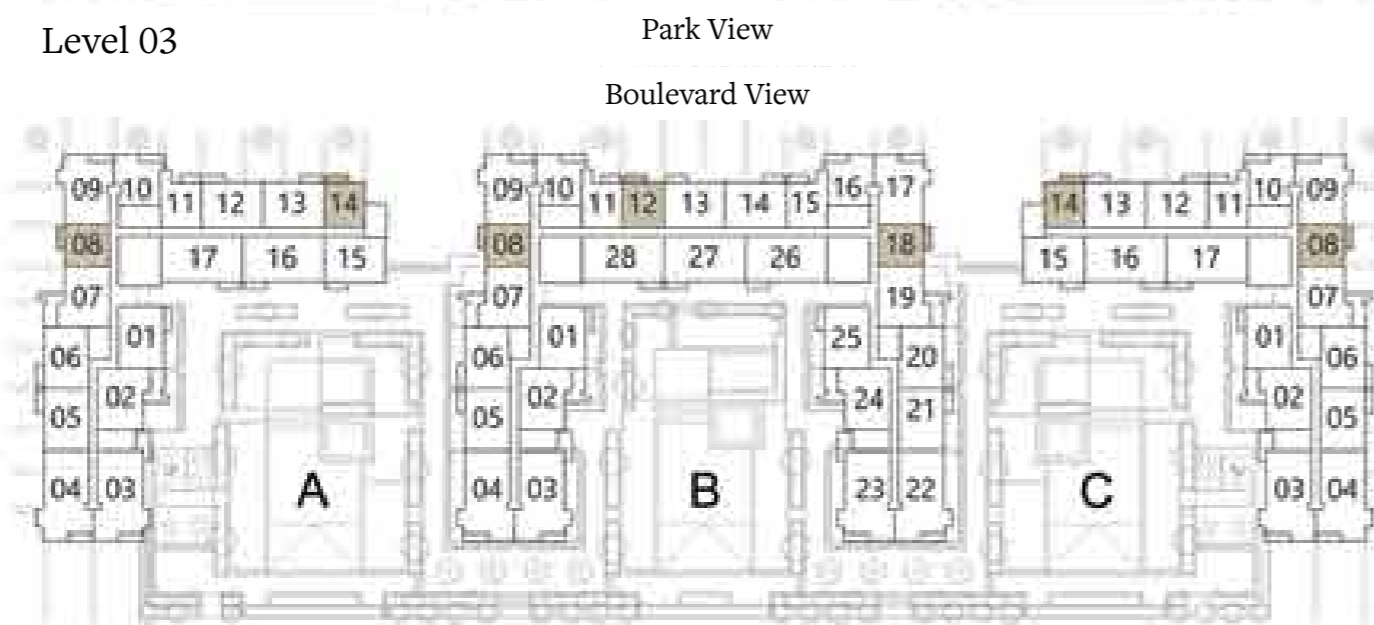

1 BEDROOM - T1A

BLOCK A, B, C

Levels	Units
08	A-805, B-805, B-821, C-805
Suite Area	867 sq. ft. / 80.51 sq. m.
Terrace Area	78 sq. ft. / 7.22 sq. m.
Total Area	945 sq. ft. / 87.73 sq. m.

1 BEDROOM - T1A

BLOCK A, B, C

Levels	Units
03	B-312
04	A-408, B-408, B-412, B-418, C-408
05	A-508, B-508, B-512, B-518, C-508
06	A-608, B-608, B-612, B-618, C-608
07	A-708, B-708, B-712, B-718, C-708
08	A-808, B-808, B-812, B-818, C-808

Suite Area	844 sq. ft. / 78.41 sq. m.
Terrace Area	78 sq. ft. / 7.22 sq. m.
Total Area	922 sq. ft. / 85.63 sq. m.

Levels	Units
03	A-314, C-314
04	A-414, C-414
05	A-514, C-514
06	A-614, C-614
07	A-714, C-714
08	A-814, C-814

Suite Area	850 sq. ft. / 78.93 sq. m.
Terrace Area	78 sq. ft. / 7.22 sq. m.
Total Area	928 sq. ft. / 86.15 sq. m.

Level 03

Level 04-07

Level 08

1 BEDROOM - T1B
BLOCK B

Levels	Units
02	B-208, B-211

Suite Area	847 sq. ft. / 78.73 sq. m.
Terrace Area	106 sq. ft. / 9.83 sq. m.
Total Area	953 sq. ft. / 88.56 sq. m.