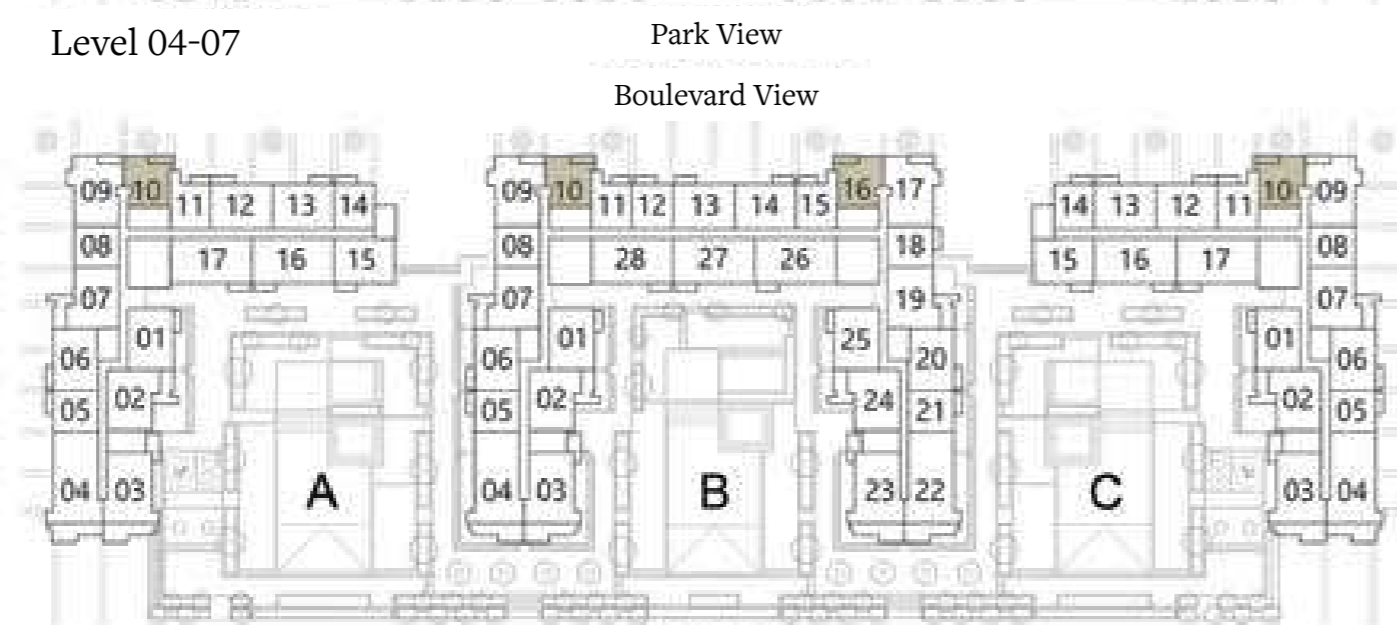

Suite Area	917 sq. ft. / 85.15 sq. m.
Terrace Area	67 sq. ft. / 6.26 sq. m.
Total Area	984 sq. ft. / 91.41 sq. m.

Level 03

Level 04-07

Level 08

1 BEDROOM - T3A

BLOCK A, B, C

Levels	Units
03	A-310, B-310, B-316, C-310
04	A-410, B-410, B-416, C-410
05	A-510, B-510, B-516, C-510
06	A-610, B-610, B-616, C-610
07	A-710, B-710, B-716, C-710
08	A-810, B-810, B-816, C-810
Suite Area	970 sq. ft. / 90.12 sq. m.
Terrace Area	87 sq. ft. / 8.05 sq. m.
Total Area	1057 sq. ft. / 98.17 sq. m.

Level 03

Level 04-07

Level 08

Park View

2 BEDROOM - T1A
BLOCK A, B, C

Levels	Units
01	B-105, B-106, B-109, B-110
03	A-312, C-312
04	A-412, C-412
05	A-512, C-512
06	A-612, C-612
07	A-712, C-712

Suite Area	1264 sq. ft. / 117.40 sq. m.
Terrace Area	83 sq. ft. / 7.71 sq. m.
Total Area	1347 sq. ft. / 125.11 sq. m.