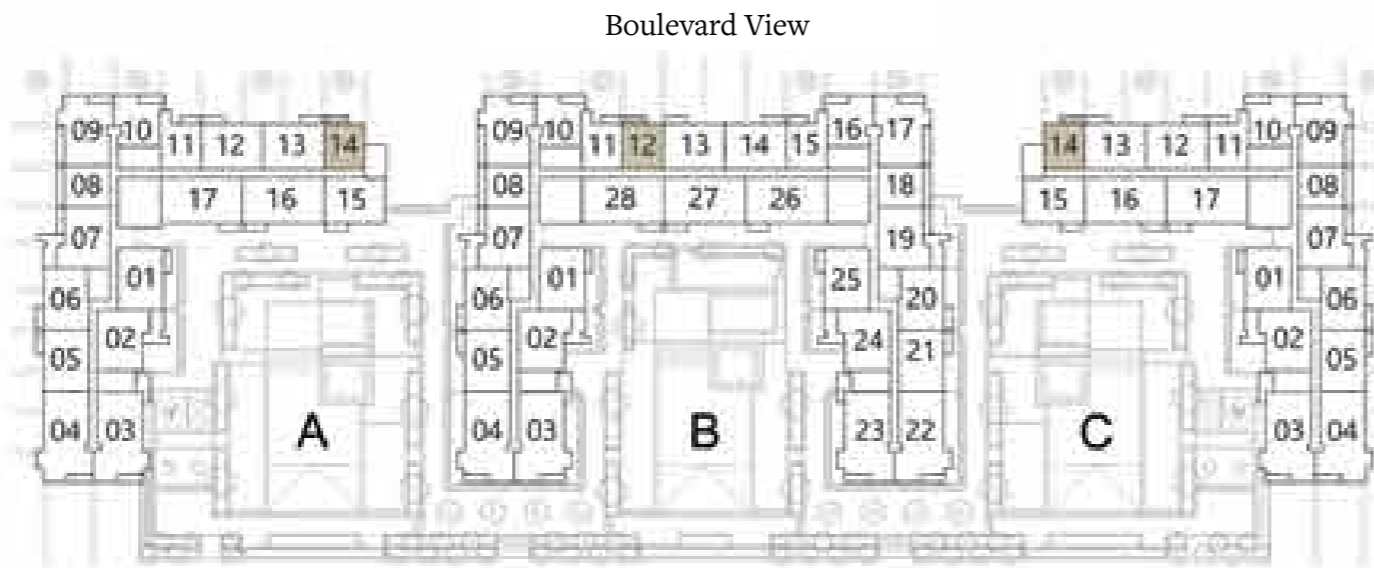

1 BEDROOM - T1A

BLOCK A, B, C

Levels	Units
03	B-312
04	A-408, B-408, B-412, B-418, C-408
05	A-508, B-508, B-512, B-518, C-508
06	A-608, B-608, B-612, B-618, C-608
07	A-708, B-708, B-712, B-718, C-708
08	A-808, B-808, B-812, B-818, C-808

Suite Area	844 sq. ft. / 78.41 sq. m.
Terrace Area	78 sq. ft. / 7.22 sq. m.
Total Area	922 sq. ft. / 85.63 sq. m.

Levels	Units
03	A-314, C-314
04	A-414, C-414
05	A-514, C-514
06	A-614, C-614
07	A-714, C-714
08	A-814, C-814

Suite Area	850 sq. ft. / 78.93 sq. m.
Terrace Area	78 sq. ft. / 7.22 sq. m.
Total Area	928 sq. ft. / 86.15 sq. m.

Level 03