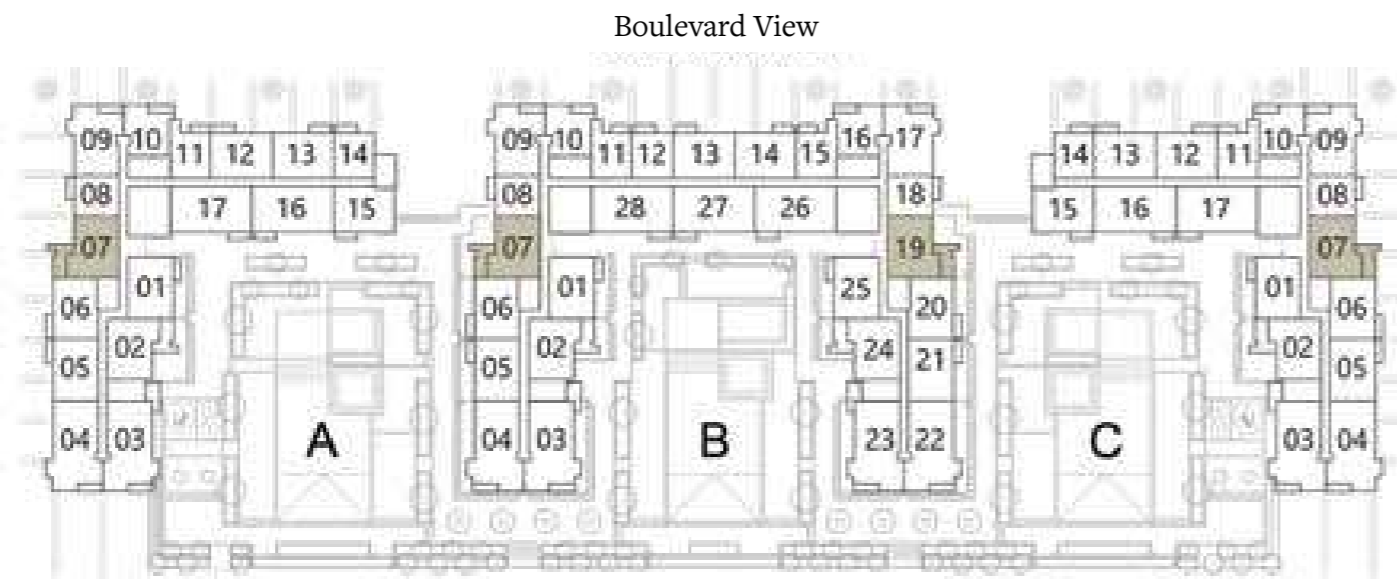

2 BEDROOM - T2A

BLOCK A, B, C

Levels	Units
04	A-407, B-407, B-419, C-407
05	A-507, B-507, B-519, C-507
06	A-607, B-607, B-619, C-607
07	A-707, B-707, B-719, C-707
08	A-807, B-807, B-819, C-807

Suite Area	1350 sq. ft. / 125.38 sq. m.
Terrace Area	251 sq. ft. / 23.34 sq. m.
Total Area	1601 sq. ft. / 148.72 sq. m.