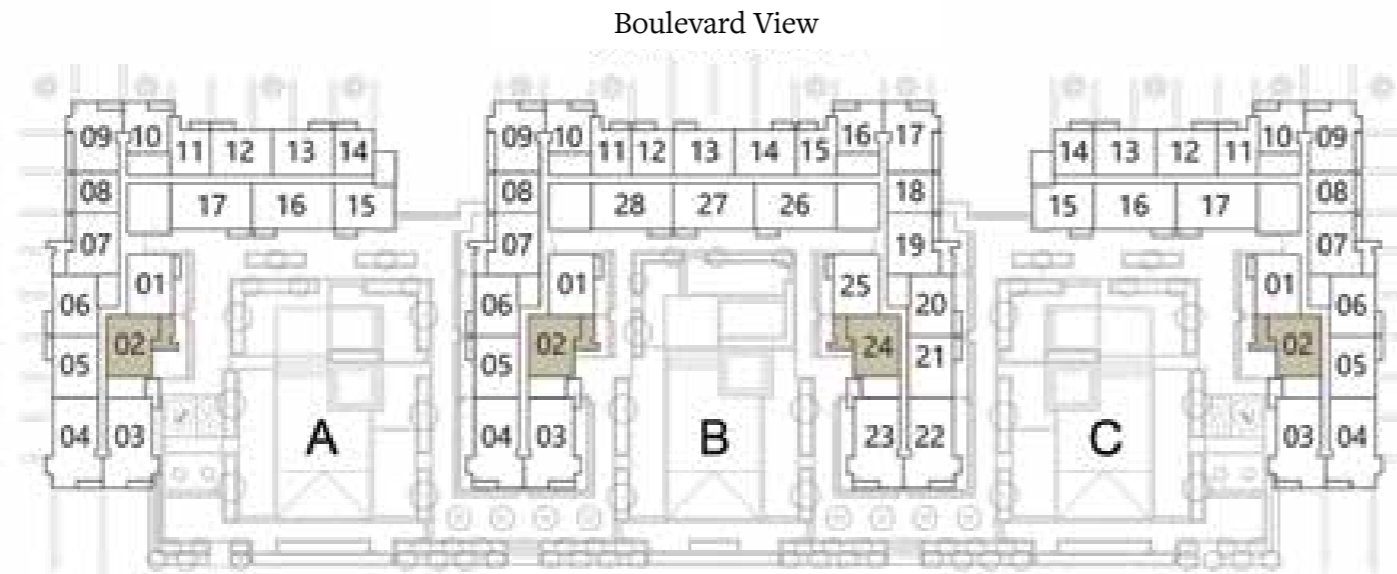

Suite Area	1350 sq. ft. / 125.38 sq. m.
Terrace Area	251 sq. ft. / 23.34 sq. m.
Total Area	1601 sq. ft. / 148.72 sq. m.

Level 04-07

Level 08

2 BEDROOM - T2A
BLOCK A, B, C

Levels	Units
03	A-302, B-302, B-324, C-302
04	A-402, B-402, B-424, C-402
05	A-502, B-502, B-524, C-502
06	A-602, B-602, B-624, C-602
07	A-702, B-702, B-724, C-702
08	A-802, B-802, B-824, C-802
Suite Area	1352 sq. ft. / 125.60 sq. m.
Terrace Area	251 sq. ft. / 23.34 sq. m.
Total Area	1603 sq. ft. / 148.94 sq. m.