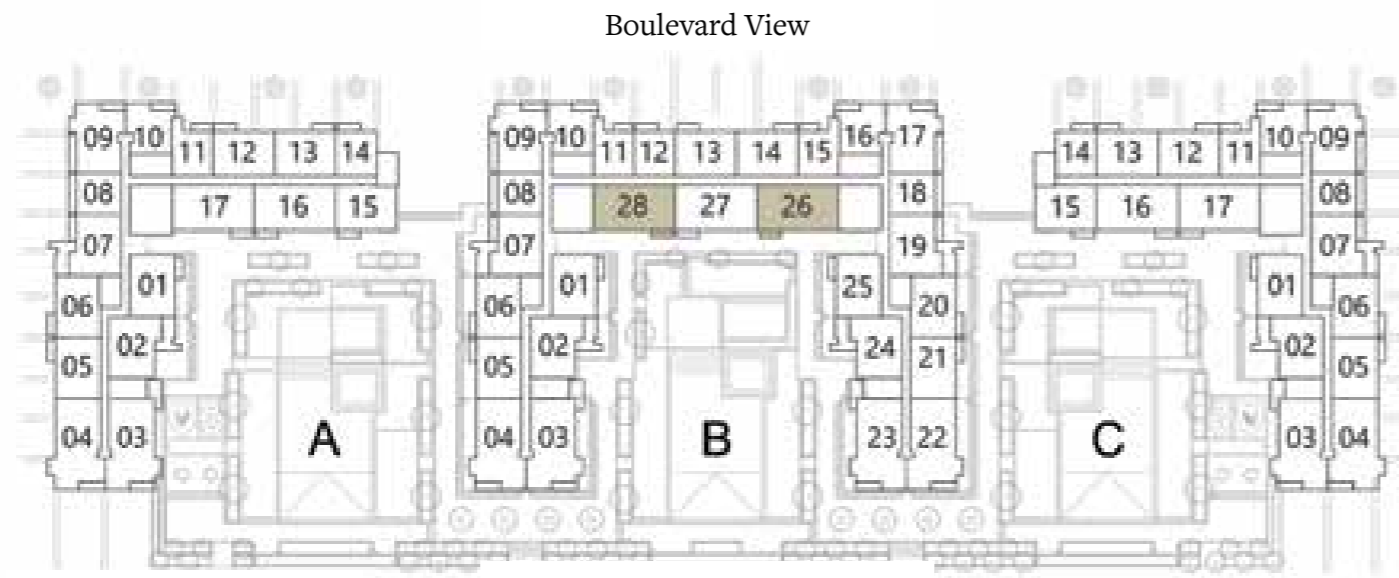

3 BEDROOM - T1A

BLOCK A, B, C

Levels	Units
03	B-326, B-328
04	B-426, B-428
05	B-526, B-528
06	B-626, B-628
07	B-726, B-728
08	B-826, B-828

Suite Area	1682 sq. ft. / 156.29 sq. m.
Terrace Area	78 sq. ft. / 7.22 sq. m.
Total Area	1760 sq. ft. / 163.51 sq. m.

Level 03