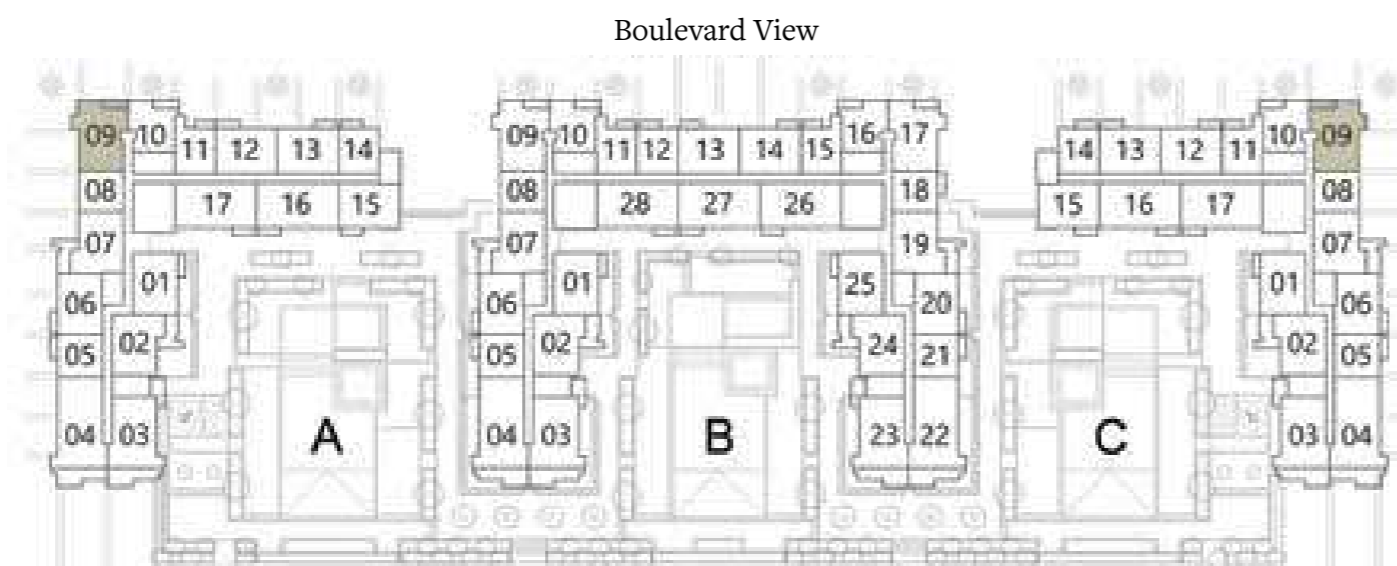

2 BEDROOM - T3A
BLOCK A, C

Levels	Units
04	A-409, C-409
05	A-509, C-509
06	A-609, C-609
07	A-709, C-709
08	A-809, C-809
Suite Area	1487 sq. ft. / 138.16 sq. m.
Terrace Area	85 sq. ft. / 7.92 sq. m.
Total Area	1572 sq. ft. / 146.08 sq. m.

Level 08