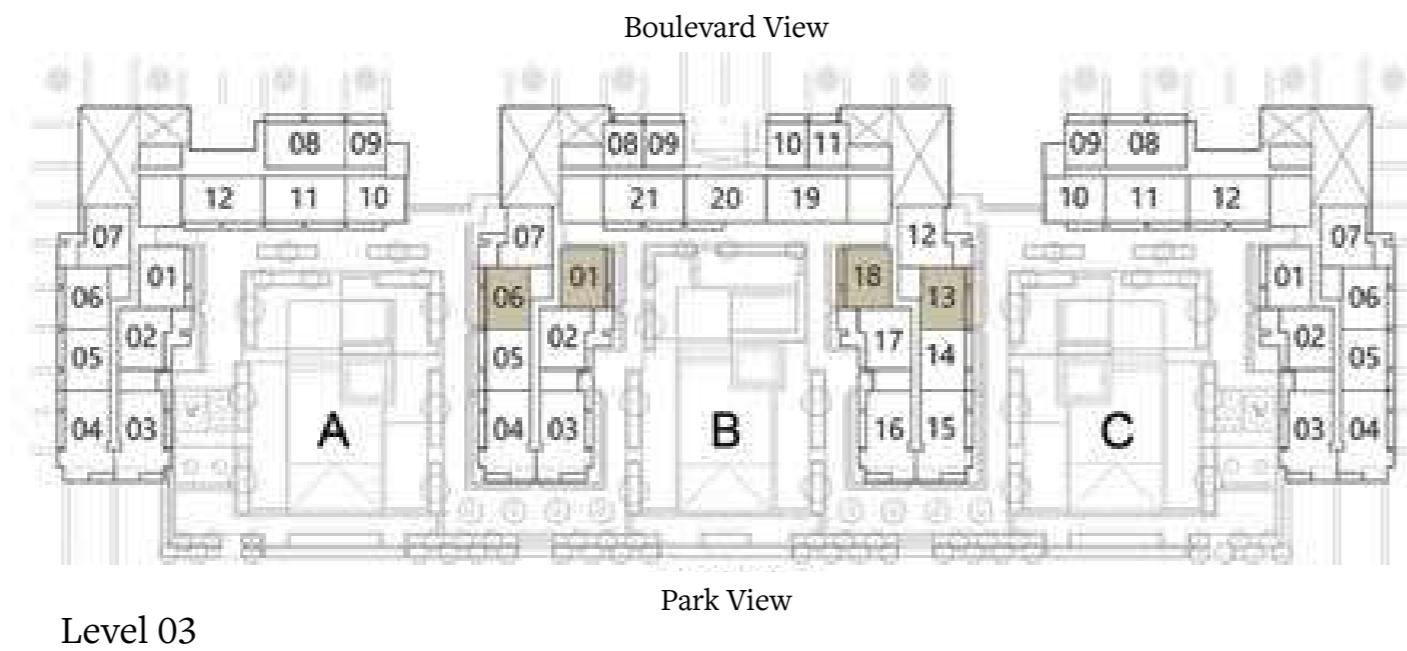

2 BEDROOM - T1C

BLOCK A, B, C

Levels	Units
02	B-201, B-206, B-213, B-218
Suite Area	1264 sq. ft. / 117.40 sq. m.
Terrace Area	197 sq. ft. / 18.27 sq. m.
Total Area	1461 sq. ft. / 135.67 sq. m.