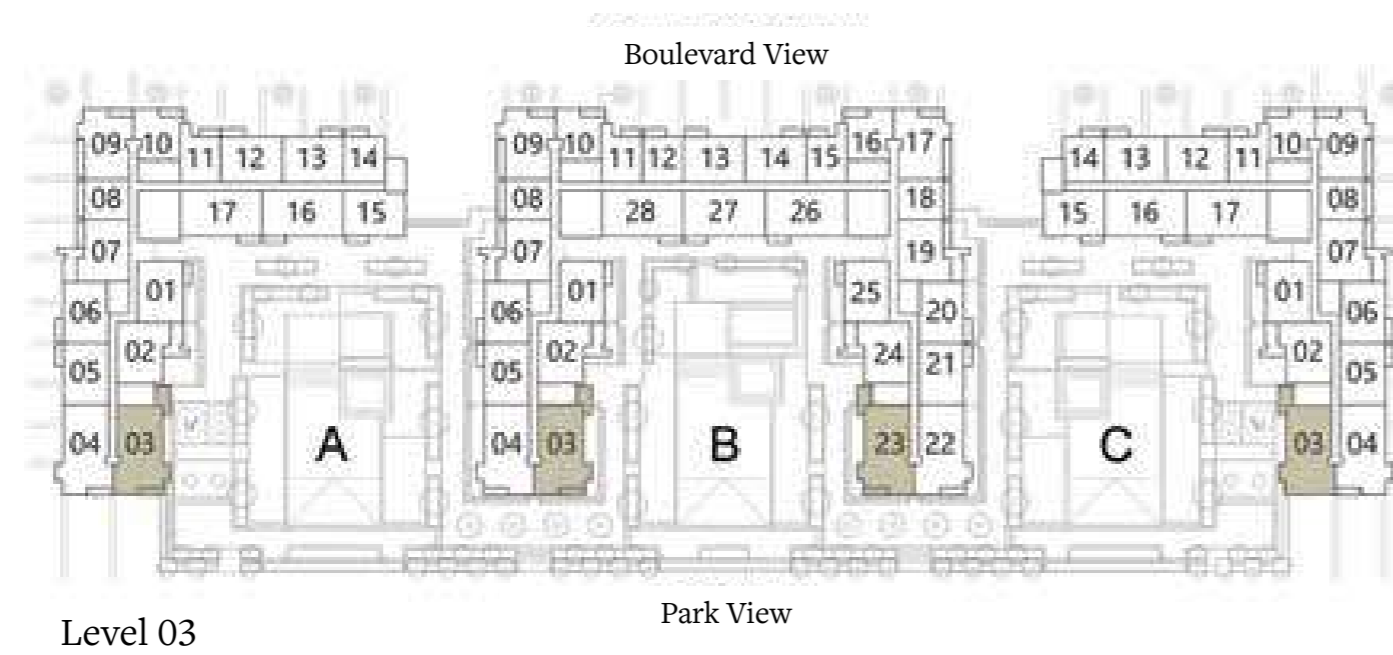

3 BEDROOM - T2B

BLOCK A, B, C

Levels	Units
03	A-303, C-303
04	A-403, C-403
05	A-503, C-503
06	A-603, C-603
07	A-703, C-703

Suite Area	1910 sq. ft. / 177.45 sq. m.
Terrace Area	264 sq. ft. / 24.53 sq. m.
Total Area	2174 sq. ft. / 201.98 sq. m.

Levels	Units
03	B-303, B-323
04	B-403, B-423
05	B-503, B-523
06	B-603, B-623
07	B-703, B-723

Suite Area	1911 sq. ft. / 177.54 sq. m.
Terrace Area	264 sq. ft. / 24.53 sq. m.
Total Area	2175 sq. ft. / 202.07 sq. m.

Level 03