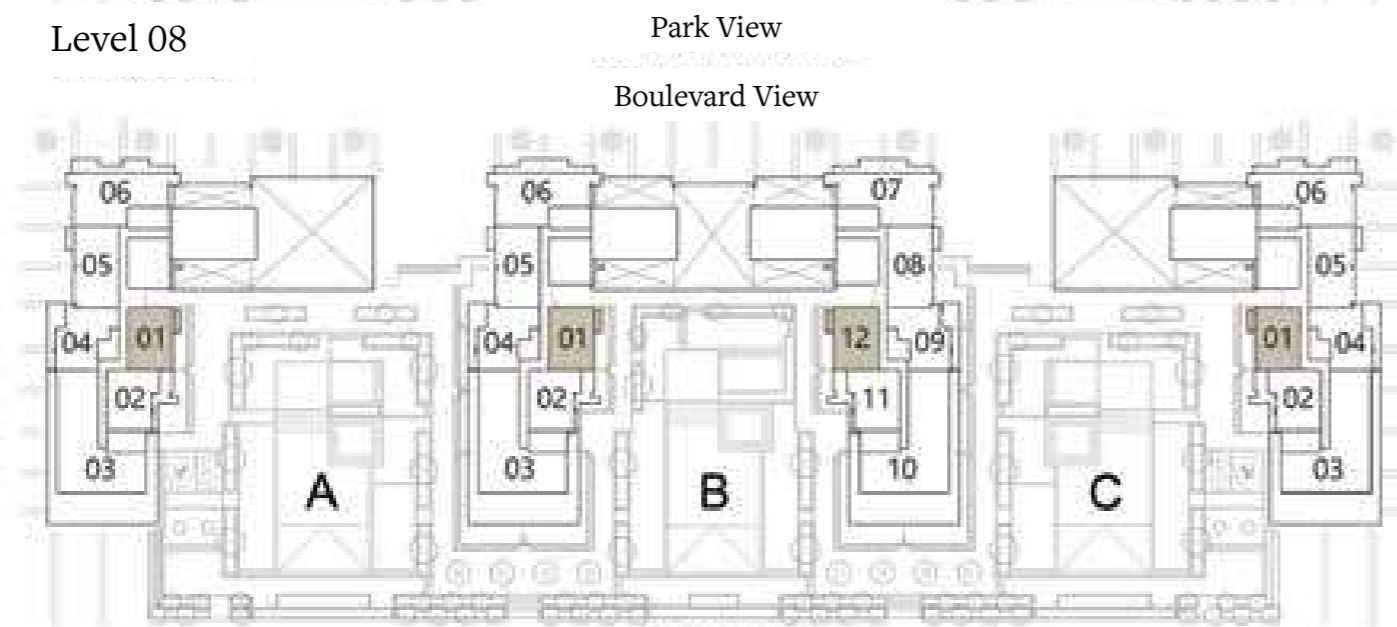

2 BEDROOM - T1A

BLOCK A, B, C

Levels	Units
08	A-801, A-806, A-813, B-801, B-806, B-813, B-814, B-820, B-825, C-801, C-806, C-813
09	A-901, B-901, B-912, C-901

Suite Area	1264 sq. ft. / 117.40 sq. m.
Terrace Area	78 sq. ft. / 7.22 sq. m.
Total Area	1342 sq. ft. / 124.62 sq. m.

Levels	Units
08	A-812, C-812
Suite Area	1264 sq. ft. / 117.40 sq. m.
Terrace Area	83 sq. ft. / 7.71 sq. m.
Total Area	1347 sq. ft. / 125.11 sq. m.

Levels	Units
08	A-815, C-815
Suite Area	1276 sq. ft. / 118.52 sq. m.
Terrace Area	78 sq. ft. / 7.22 sq. m.
Total Area	1354 sq. ft. / 125.74 sq. m.

Level 09