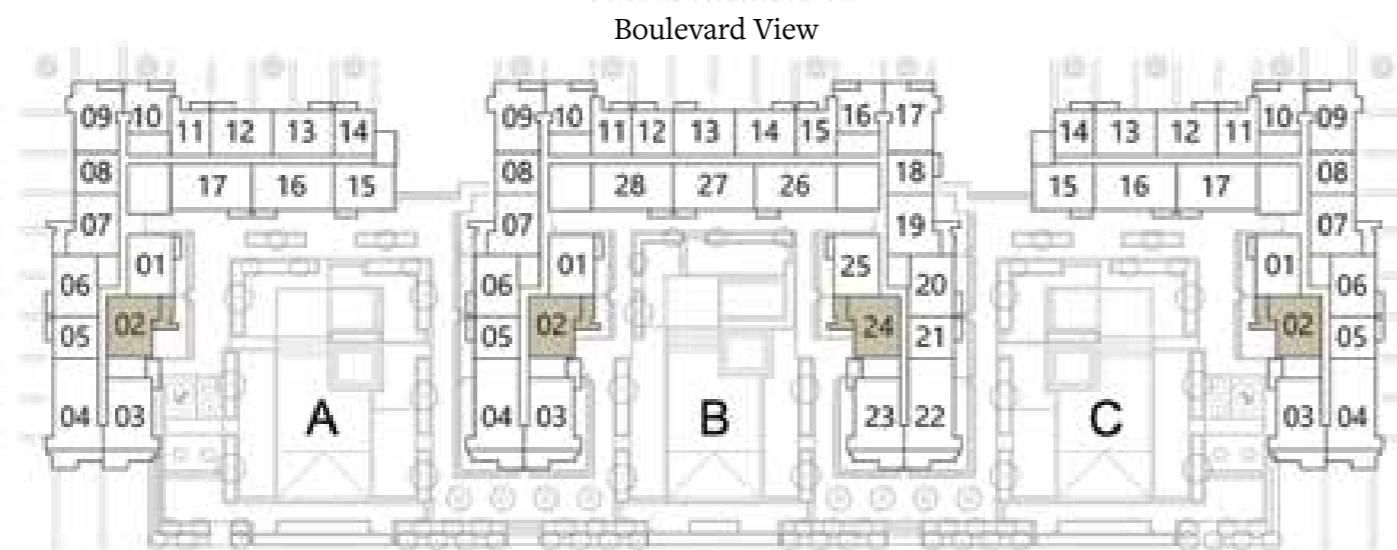

Level 04-07

Level 08