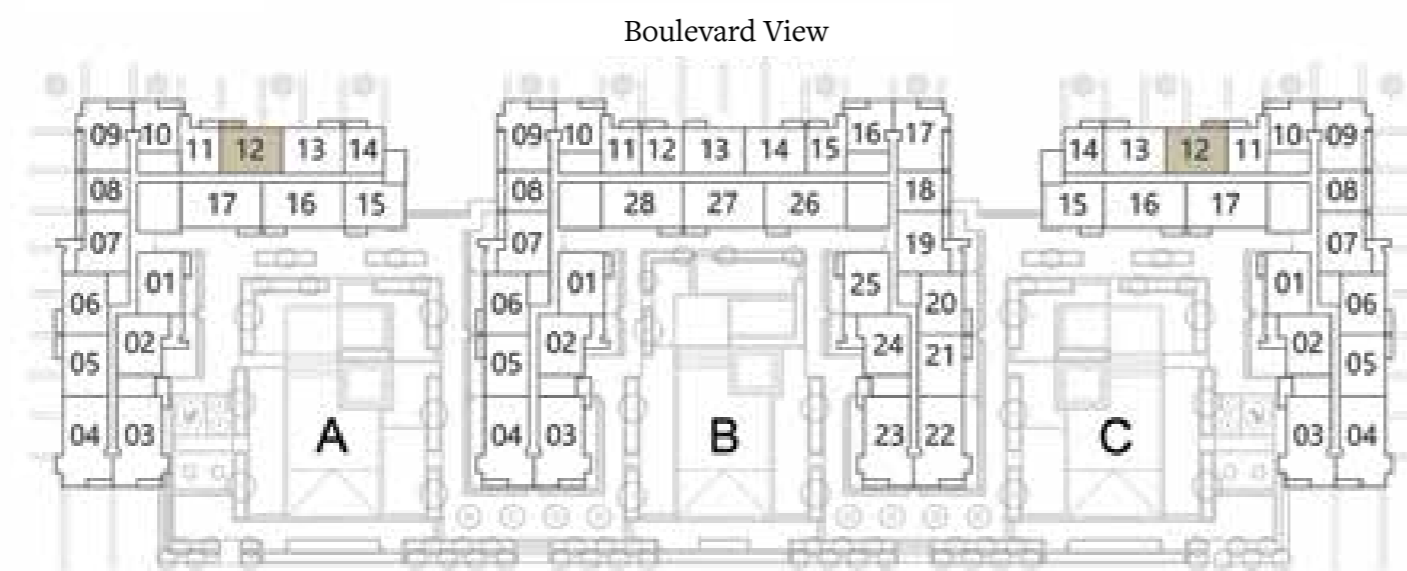

Level 03

Level 04-07

Level 08

Park View

2 BEDROOM - T1A
BLOCK A, B, C

Levels	Units
01	B-105, B-106, B-109, B-110
03	A-312, C-312
04	A-412, C-412
05	A-512, C-512
06	A-612, C-612
07	A-712, C-712

Suite Area	1264 sq. ft. / 117.40 sq. m.
Terrace Area	83 sq. ft. / 7.71 sq. m.
Total Area	1347 sq. ft. / 125.11 sq. m.

Level 01

Level 03

Level 04-07

2 BEDROOM - T1A

BLOCK A, B, C

Levels	Units
03	A-315, C-315
04	A-415, C-415
05	A-515, C-515
06	A-615, C-615
07	A-715, C-715

Suite Area	1276 sq. ft. / 118.52 sq. m.
Terrace Area	78 sq. ft. / 7.22 sq. m.
Total Area	1354 sq. ft. / 125.74 sq. m.