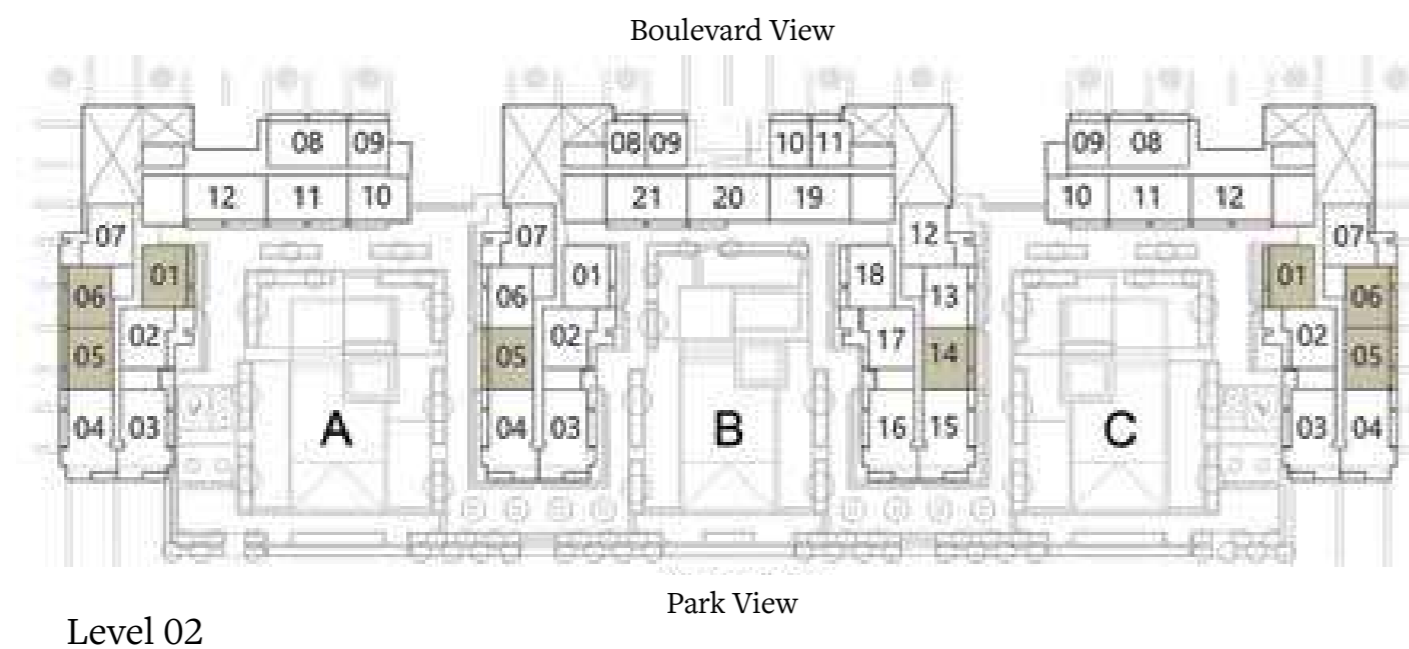

2 BEDROOM - T1C

BLOCK A, B, C

Levels	Units
02	A-201, A-206, C-201, C-206

Suite Area	1264 sq. ft. / 117.40 sq. m.
Terrace Area	196 sq. ft. / 18.25 sq. m.
Total Area	1460 sq. ft. / 135.65 sq. m.

Levels	Units
02	A-205, B-205, B-214, C-205

Suite Area	1264 sq. ft. / 117.40 sq. m.
Terrace Area	195 sq. ft. / 18.14 sq. m.
Total Area	1459 sq. ft. / 135.54 sq. m.

Level 02