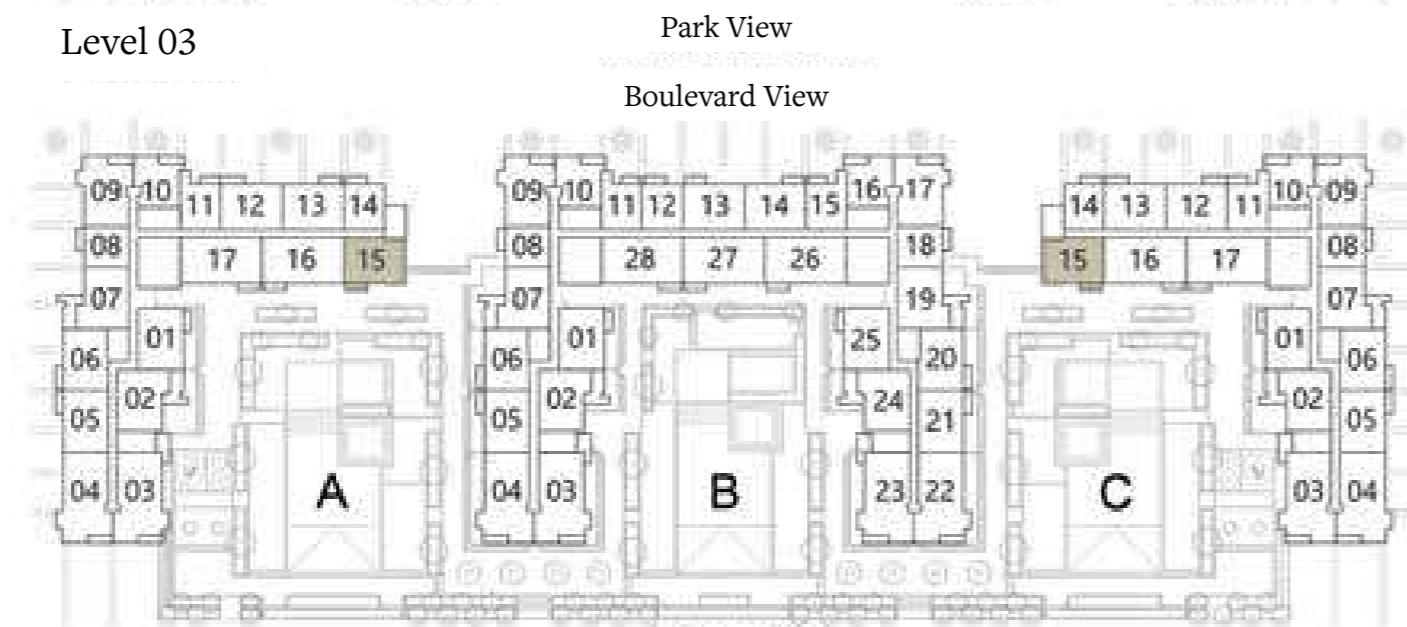

Level 03

Level 04-07

Level 08

Park View

2 BEDROOM - T1A
BLOCK A, B, C

Levels	Units
01	B-105, B-106, B-109, B-110
03	A-312, C-312
04	A-412, C-412
05	A-512, C-512
06	A-612, C-612
07	A-712, C-712

Suite Area	1264 sq. ft. / 117.40 sq. m.
Terrace Area	83 sq. ft. / 7.71 sq. m.
Total Area	1347 sq. ft. / 125.11 sq. m.

Level 01

Level 03

Level 04-07

2 BEDROOM - T1A

BLOCK A, B, C

Levels	Units
03	A-315, C-315
04	A-415, C-415
05	A-515, C-515
06	A-615, C-615
07	A-715, C-715

Suite Area	1276 sq. ft. / 118.52 sq. m.
Terrace Area	78 sq. ft. / 7.22 sq. m.
Total Area	1354 sq. ft. / 125.74 sq. m.

Level 03

Level 04-07

2 BEDROOM - T1A

BLOCK A, B, C

Levels	Units
08	A-801, A-806, A-813, B-801, B-806, B-813, B-814, B-820, B-825, C-801, C-806, C-813
09	A-901, B-901, B-912, C-901

Suite Area	1264 sq. ft. / 117.40 sq. m.
Terrace Area	78 sq. ft. / 7.22 sq. m.
Total Area	1342 sq. ft. / 124.62 sq. m.