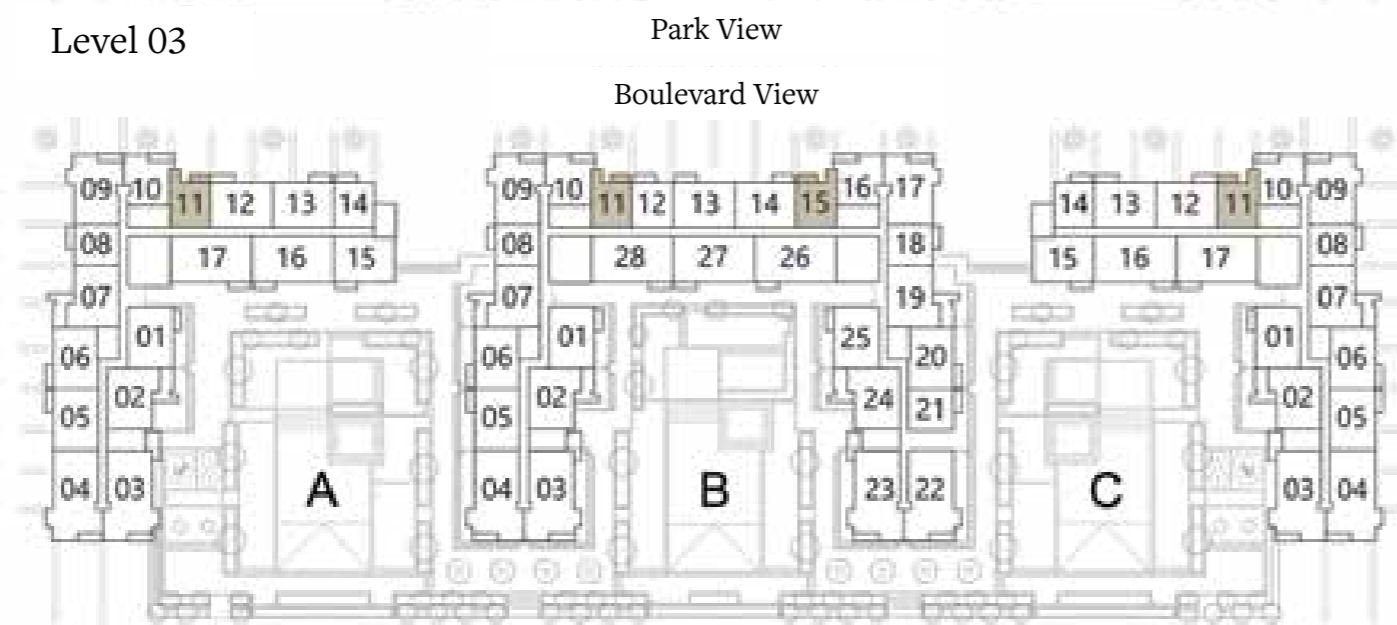

Level 04-07