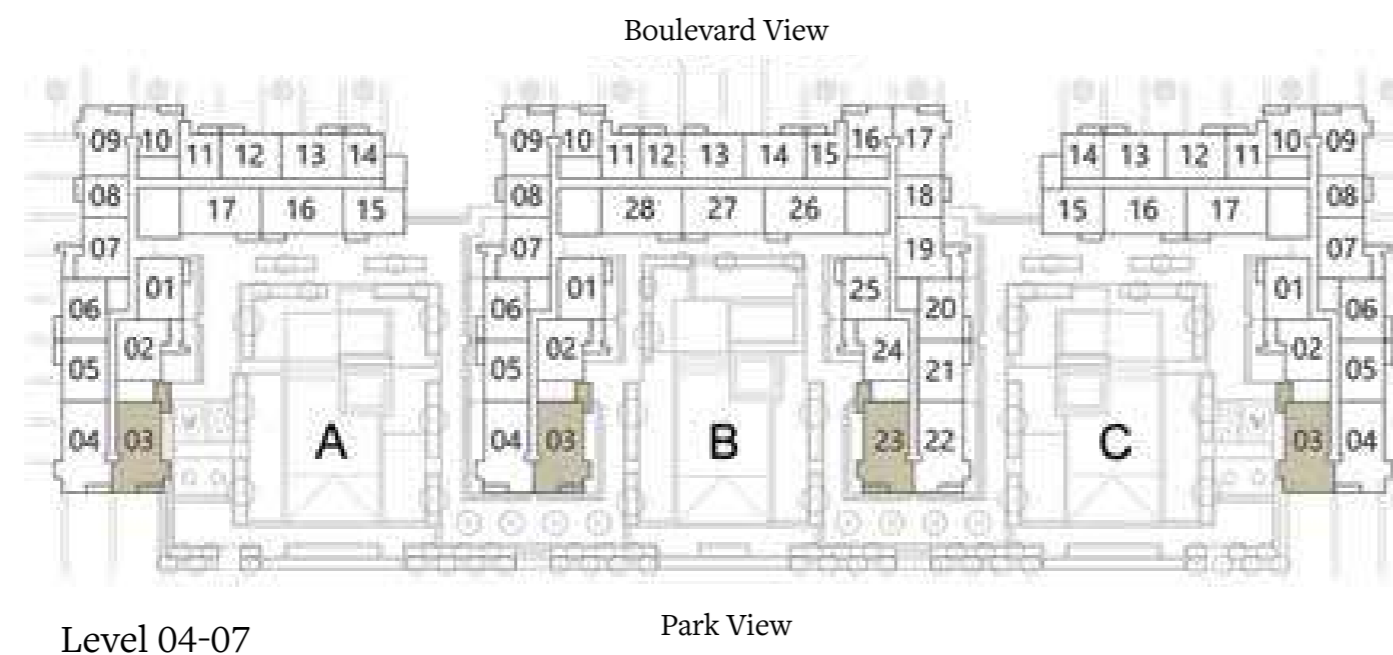

Level 04-07