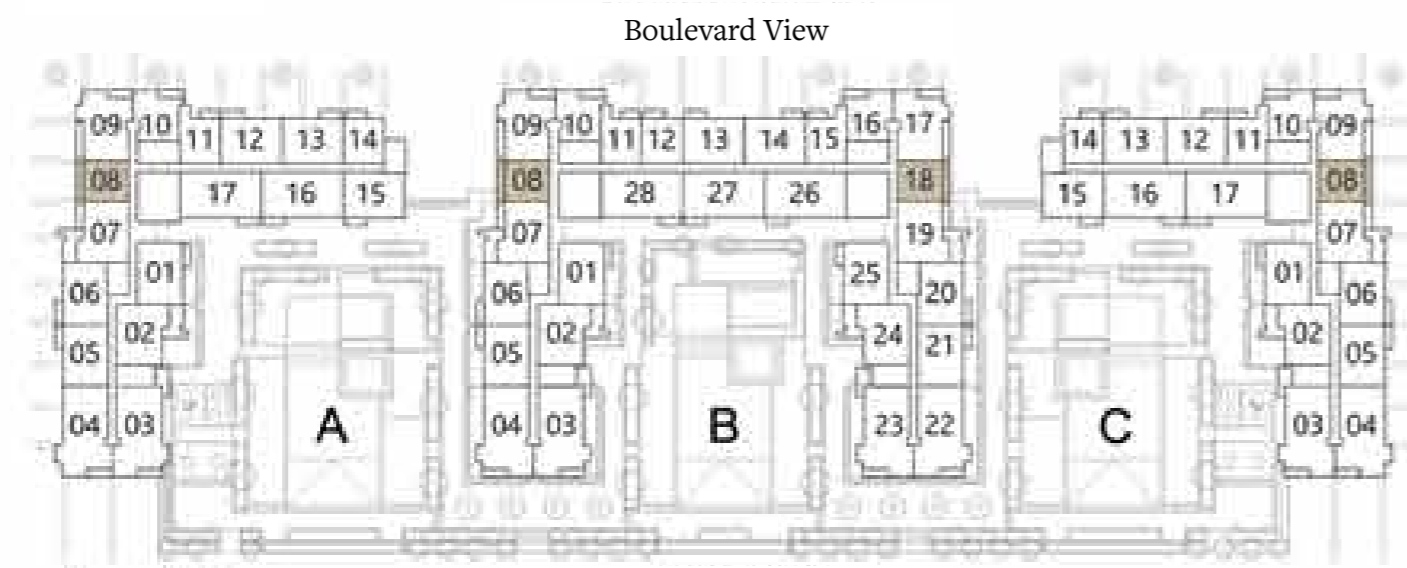

Suite Area	850 sq. ft. / 78.93 sq. m.
Terrace Area	78 sq. ft. / 7.22 sq. m.
Total Area	928 sq. ft. / 86.15 sq. m.

Level 03

Level 04-07

Level 08

1 BEDROOM - T1B
BLOCK B

Levels	Units
02	B-208, B-211

Suite Area	847 sq. ft. / 78.73 sq. m.
Terrace Area	106 sq. ft. / 9.83 sq. m.
Total Area	953 sq. ft. / 88.56 sq. m.

1 BEDROOM - T1C

BLOCK A, B, C

Levels	Units
02	B-209, B-210
03	A-308, B-308, B-318, C-308
Suite Area	844 sq. ft. / 78.41 sq. m.
Terrace Area	130 sq. ft. / 12.07 sq. m.
Total Area	974 sq. ft. / 90.48 sq. m.

Levels	Units
02	A-209, C-209
Suite Area	850 sq. ft. / 78.93 sq. m.
Terrace Area	130 sq. ft. / 12.07 sq. m.
Total Area	980 sq. ft. / 91.00 sq. m.

Level 02

Level 03

1 BEDROOM - T2A

BLOCK A, B, C

Levels	Units
03	A-311, C-311
04	A-411, C-411
05	A-511, C-511
06	A-611, C-611
07	A-711, C-711
08	A-811, C-811