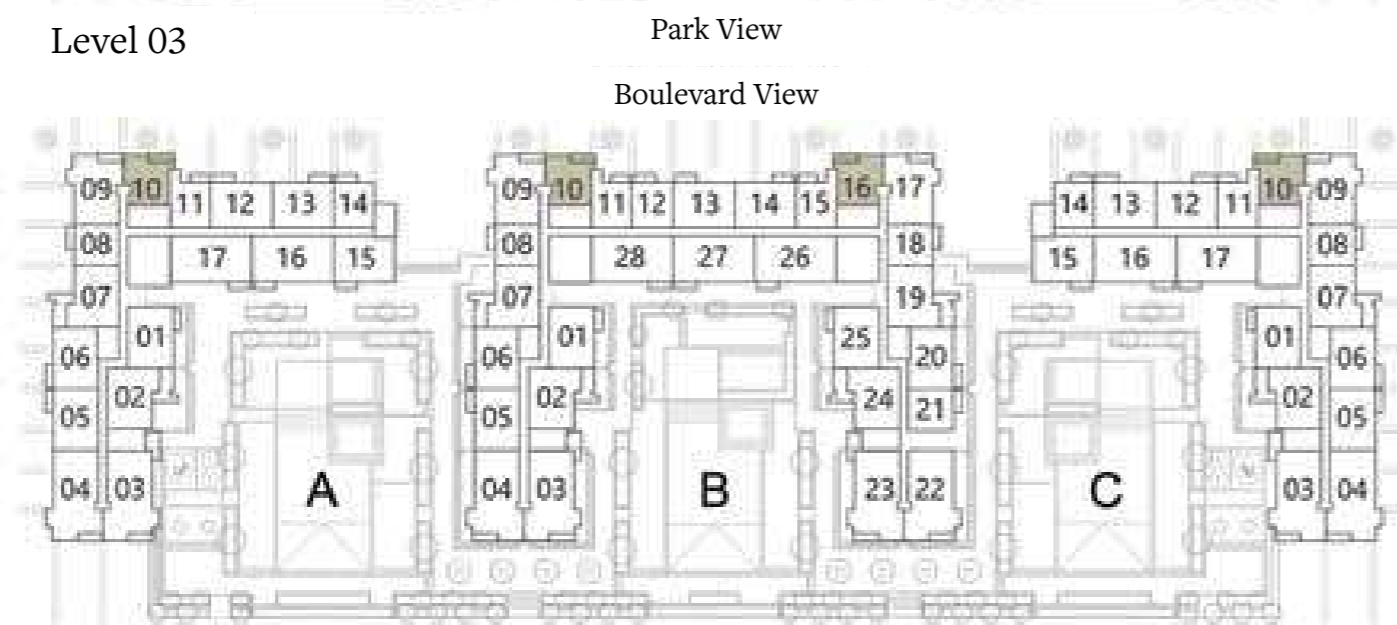

Suite Area	917 sq. ft. / 85.15 sq. m.
Terrace Area	67 sq. ft. / 6.26 sq. m.
Total Area	984 sq. ft. / 91.41 sq. m.

Level 03

Level 04-07

Level 08

1 BEDROOM - T3A

BLOCK A, B, C

Levels	Units
03	A-310, B-310, B-316, C-310
04	A-410, B-410, B-416, C-410
05	A-510, B-510, B-516, C-510
06	A-610, B-610, B-616, C-610
07	A-710, B-710, B-716, C-710
08	A-810, B-810, B-816, C-810
Suite Area	970 sq. ft. / 90.12 sq. m.
Terrace Area	87 sq. ft. / 8.05 sq. m.
Total Area	1057 sq. ft. / 98.17 sq. m.

Level 03

Level 04-07

Level 08

Park View

2 BEDROOM - T1A
BLOCK A, B, C

Levels	Units
01	B-105, B-106, B-109, B-110
03	A-312, C-312
04	A-412, C-412
05	A-512, C-512
06	A-612, C-612
07	A-712, C-712

Suite Area	1264 sq. ft. / 117.40 sq. m.
Terrace Area	83 sq. ft. / 7.71 sq. m.
Total Area	1347 sq. ft. / 125.11 sq. m.